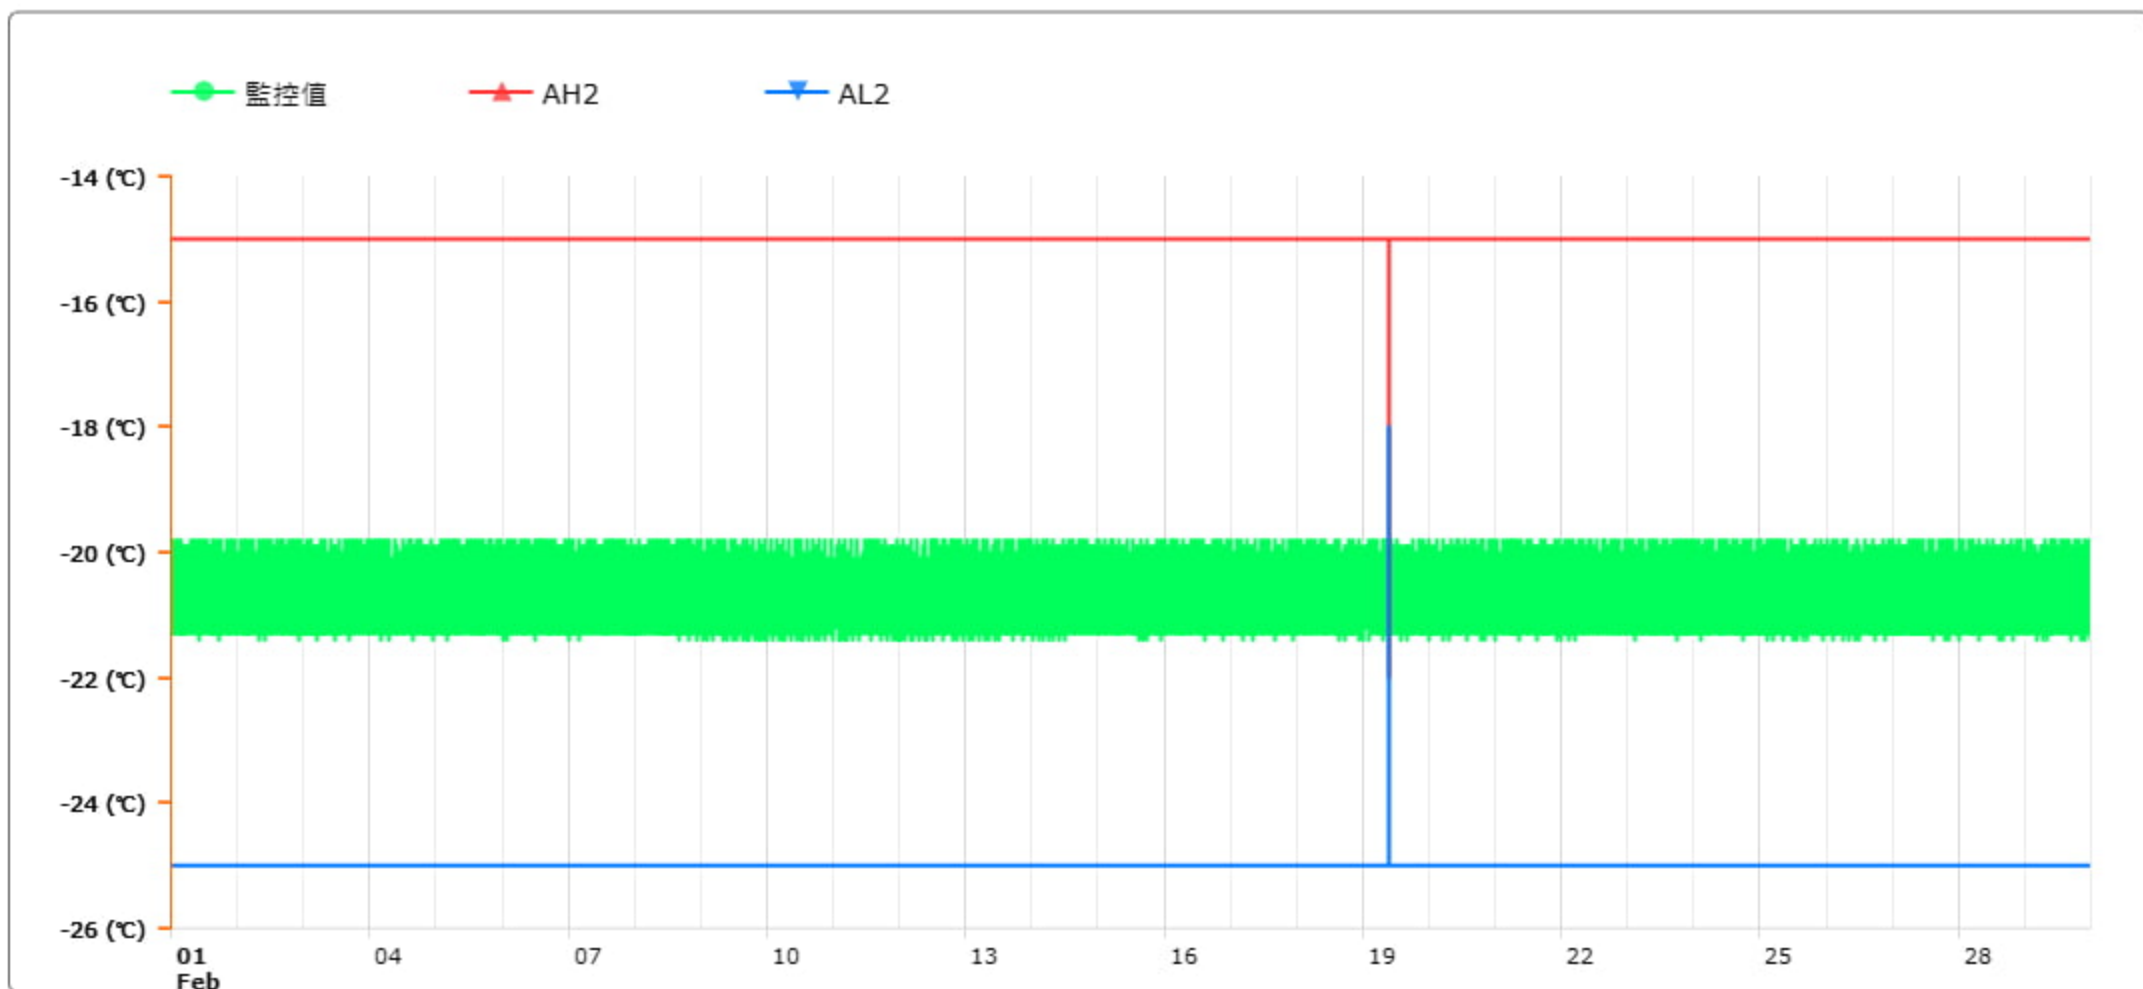

# 監控點圖表

監控點: 604-1F臨床試驗藥局雙溫冰箱冷凍區-(下)

時間區間: 2024-02-01 00:00 ~ 2024-02-29 23:59

最大值: -19.8 °C

最小值: -21.4 °C

平均值: -20.7 °C

製表者: 王平宇

單位主管: