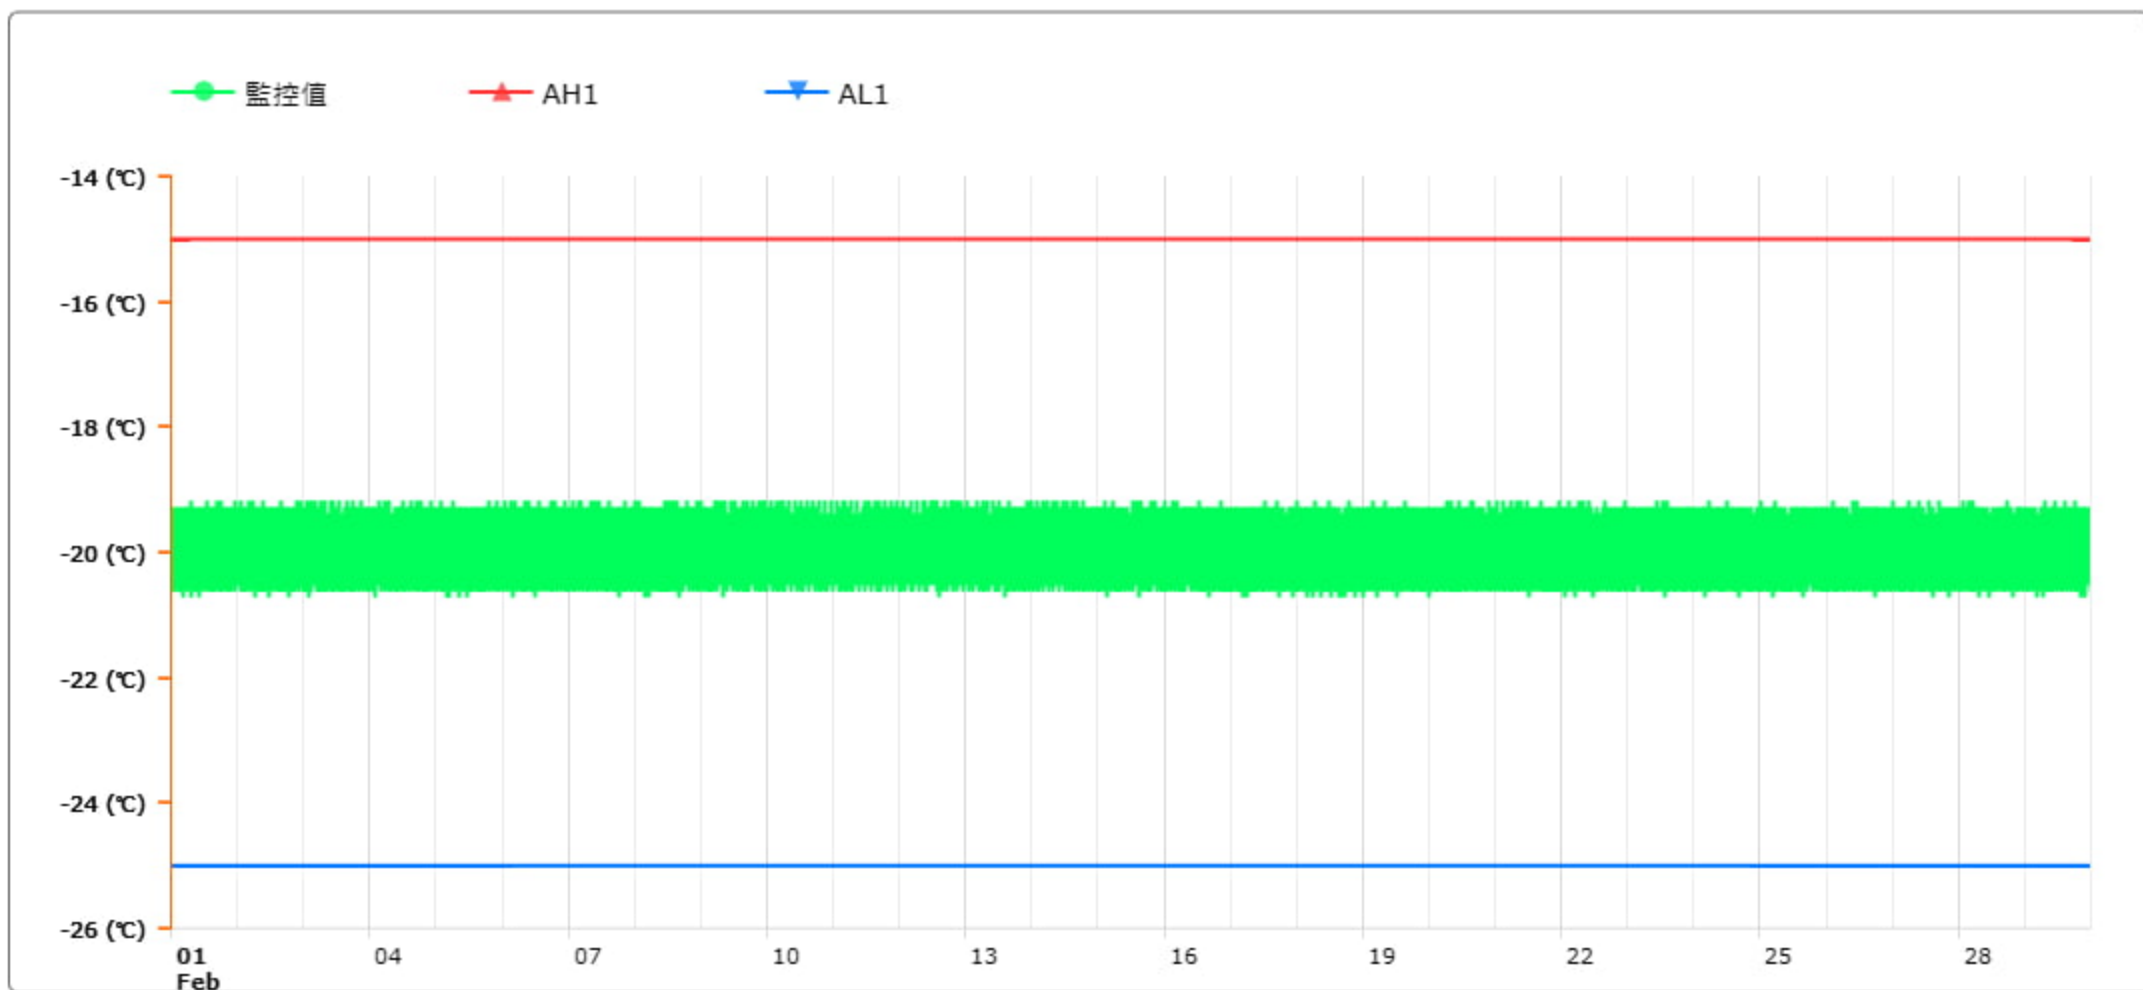

# 監控點圖表

監控點: 603-1F臨床試驗藥局雙溫冰箱冷凍區-(上)

時間區間: 2024-02-01 00:00 ~ 2024-02-29 23:59

最大值: -19.2 °C

最小值: -20.7 °C

平均值: -20.0 °C

製表者: 王平宇

單位主管: