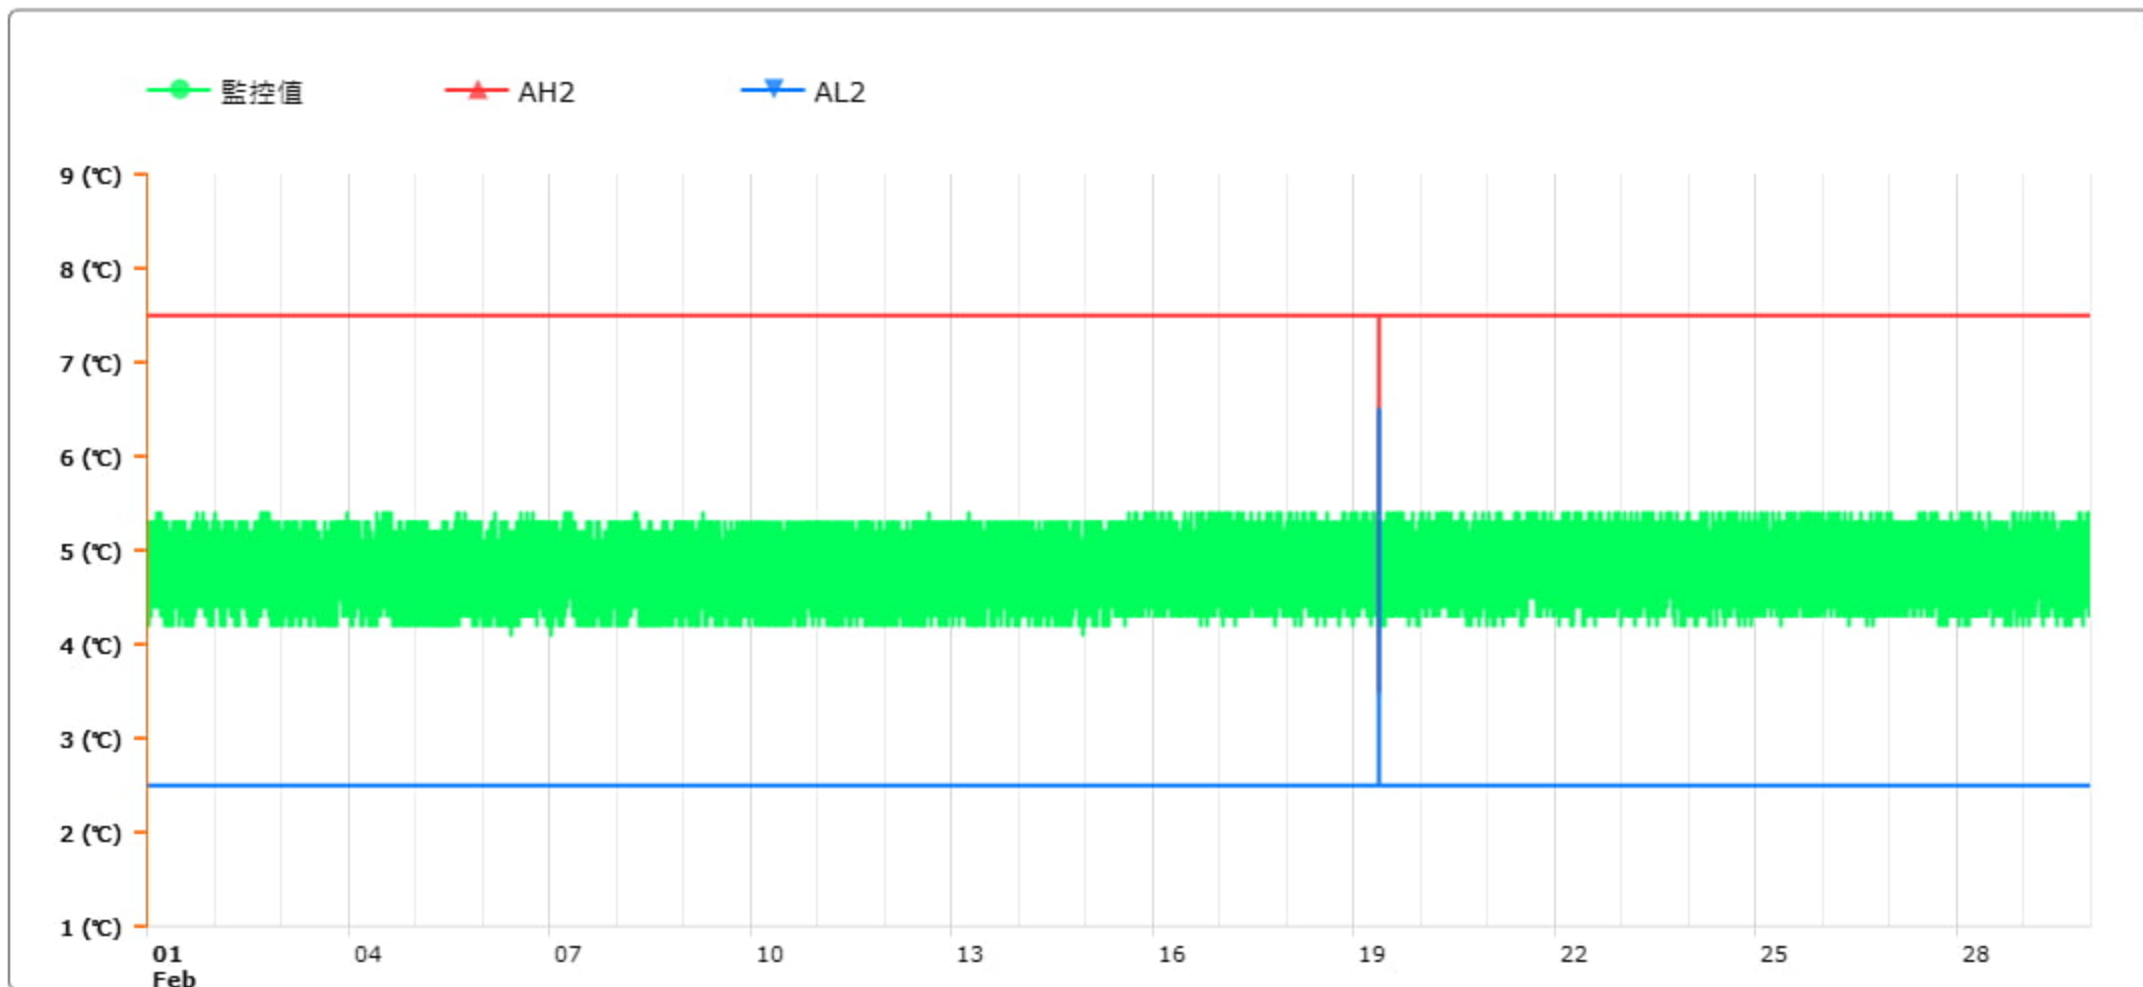

監控點圖表

監控點: 602-1F臨床試驗藥局雙溫冰箱冷藏區-(下)

時間區間: 2024-02-01 00:00 ~ 2024-02-29 23:59

最大值: 5.4 °C

最小值: 4.1 °C

平均值: 4.8 °C

製表者: 王平宇

單位主管: