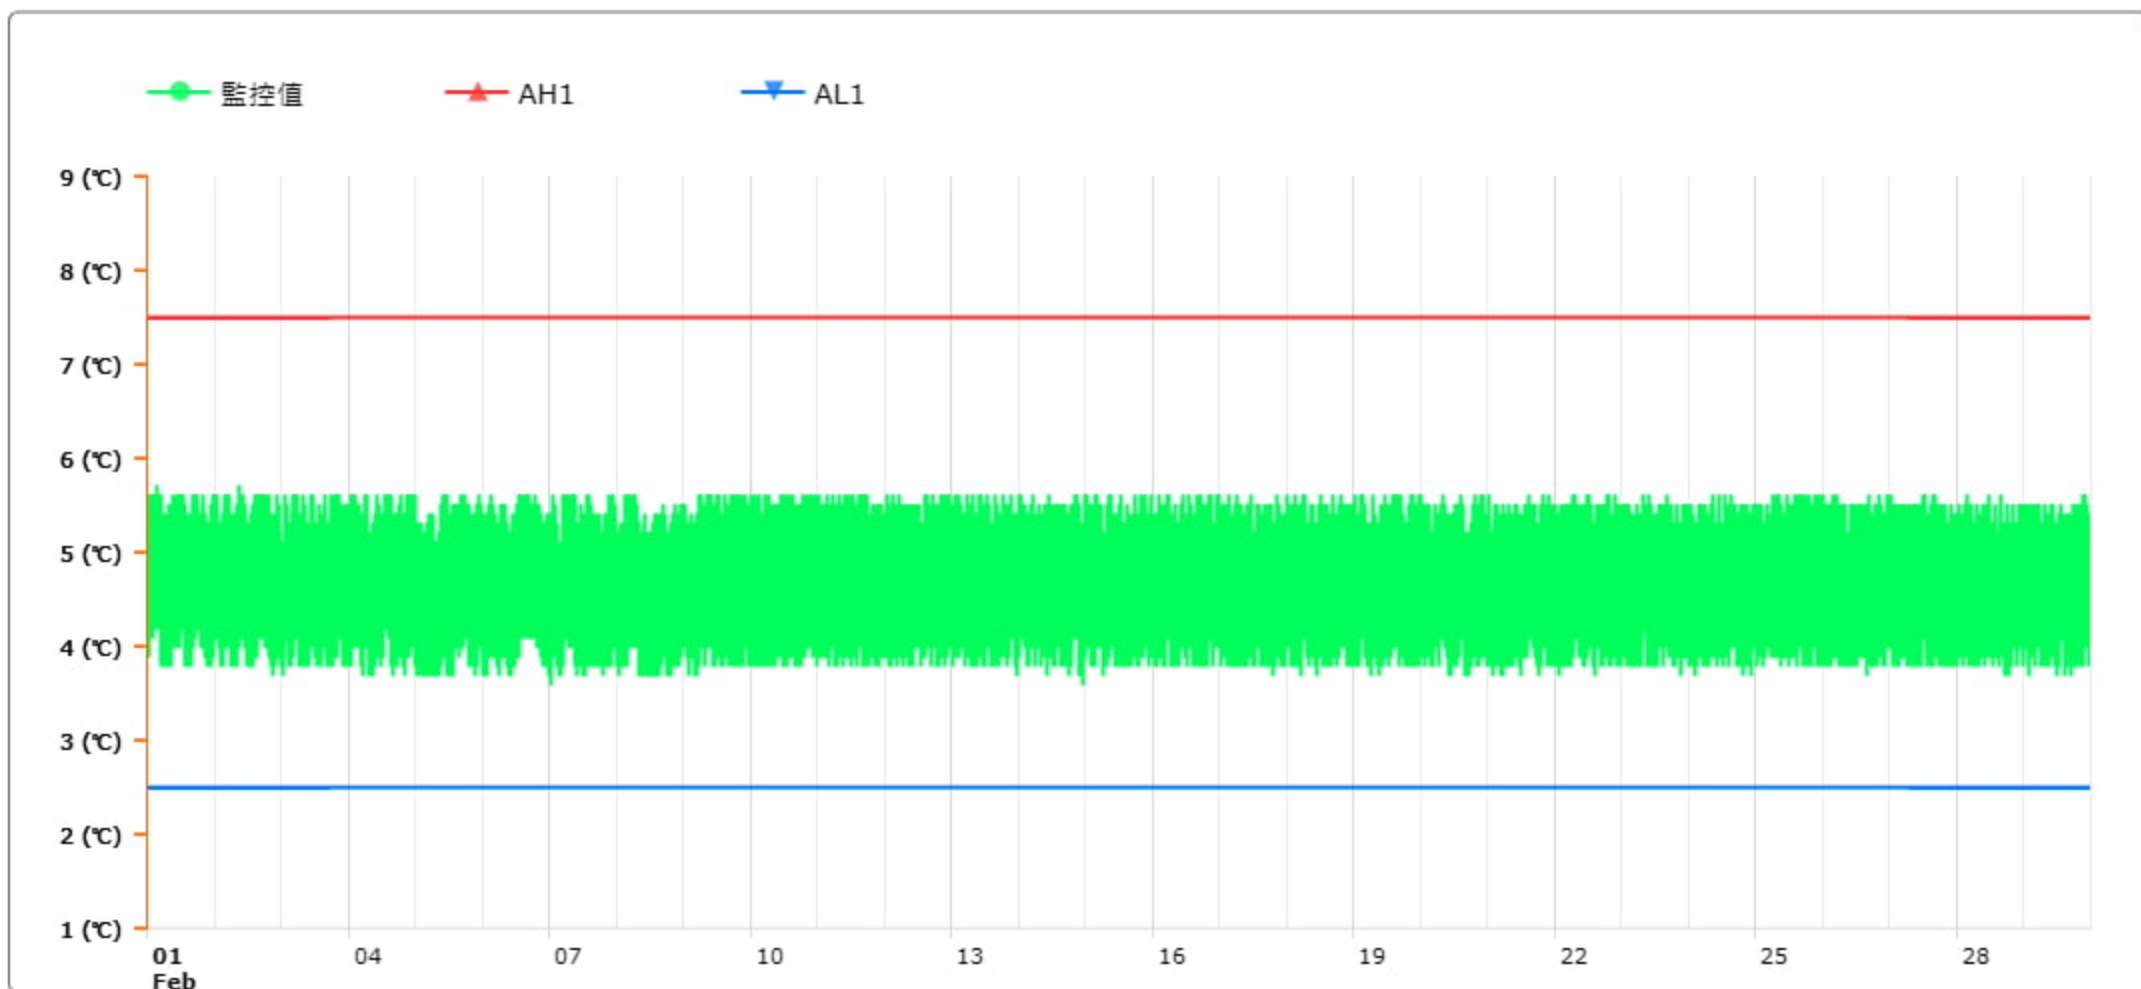

監控點圖表

監控點: 601-1F臨床試驗藥局雙溫冰箱冷藏區-(上)

時間區間: 2024-02-01 00:00 ~ 2024-02-29 23:59

最大值: 5.7 °C

最小值: 3.6 °C

平均值: 4.6 °C

製表者: 王平宇

單位主管: