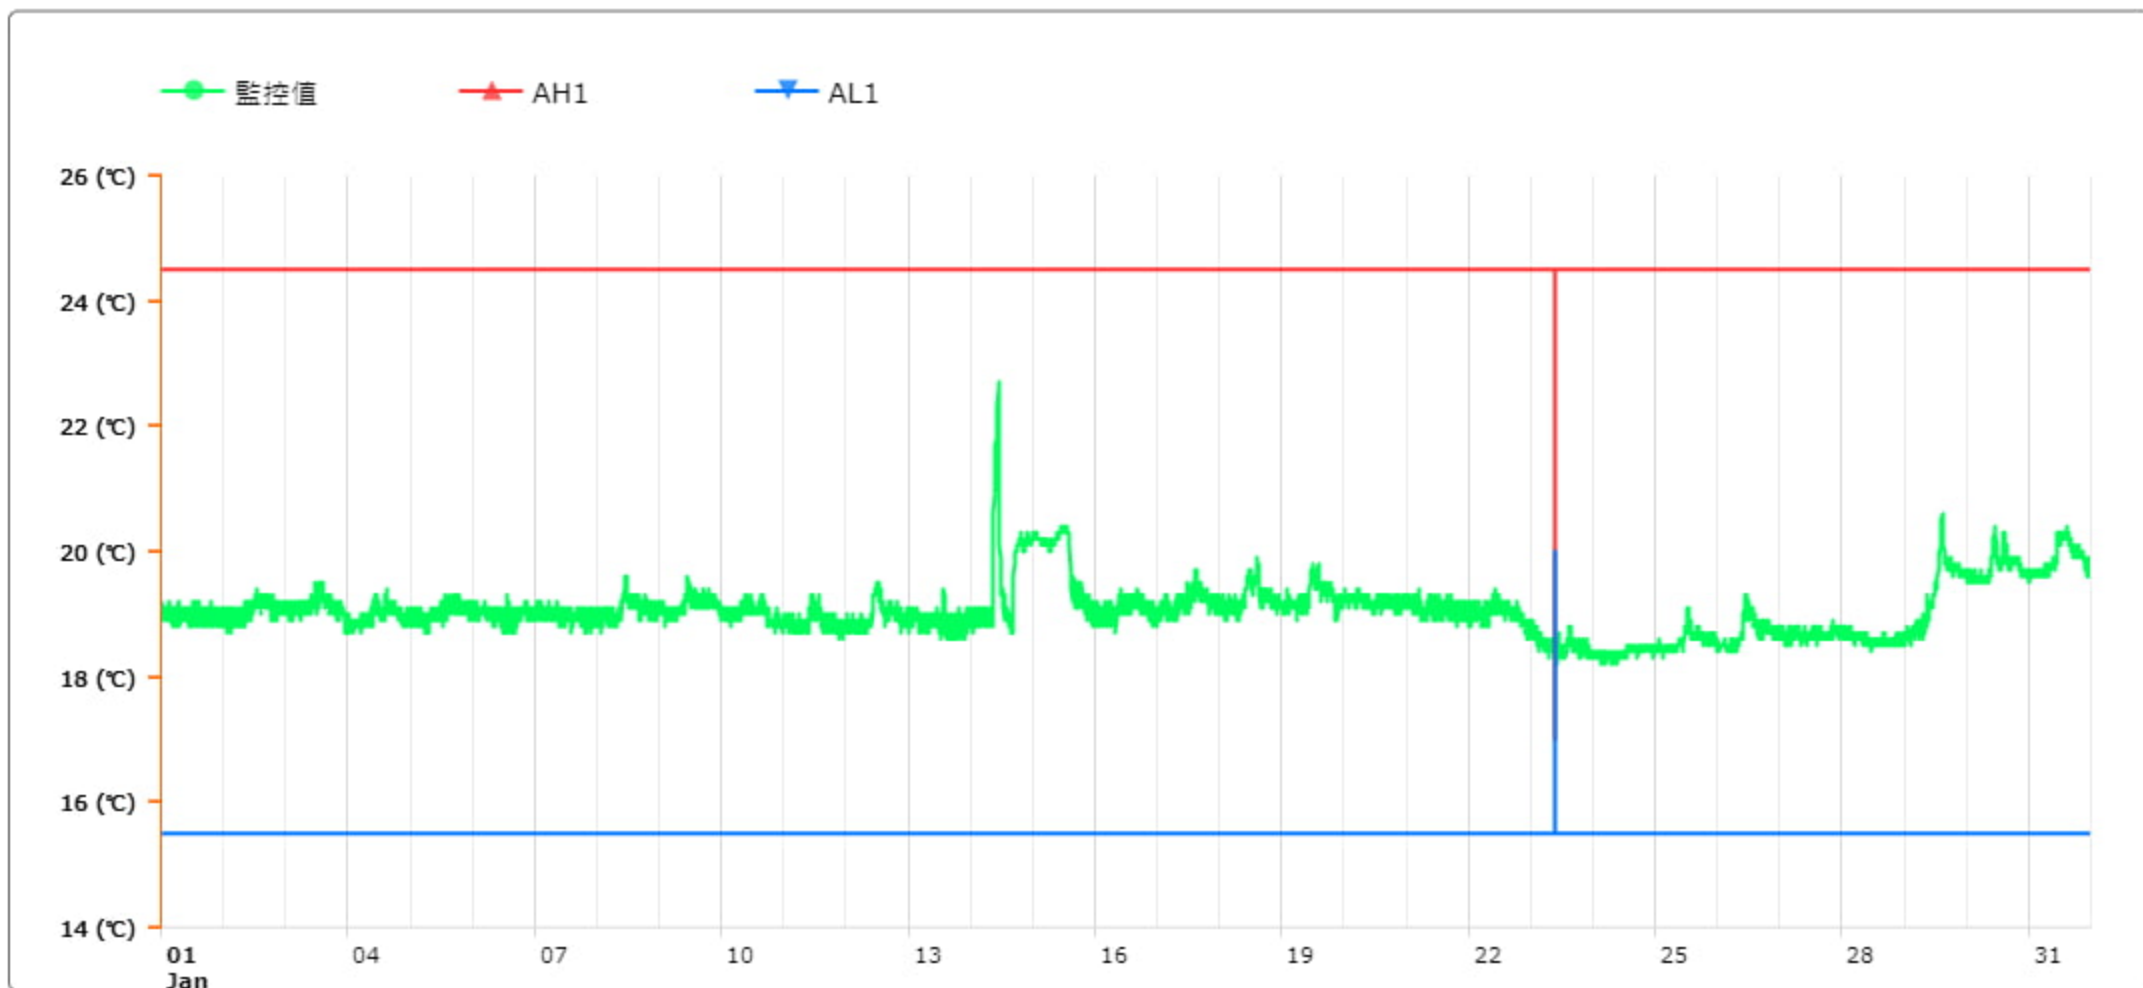

監控點圖表

監控點: 621-1F臨床試驗藥局環境溫度

時間區間: 2024-01-01 00:00 ~ 2024-01-31 23:59

最大值: 22.7 °C

最小值: 18.2 °C

平均值: 19.1 °C

製表者: 王平宇

單位主管: