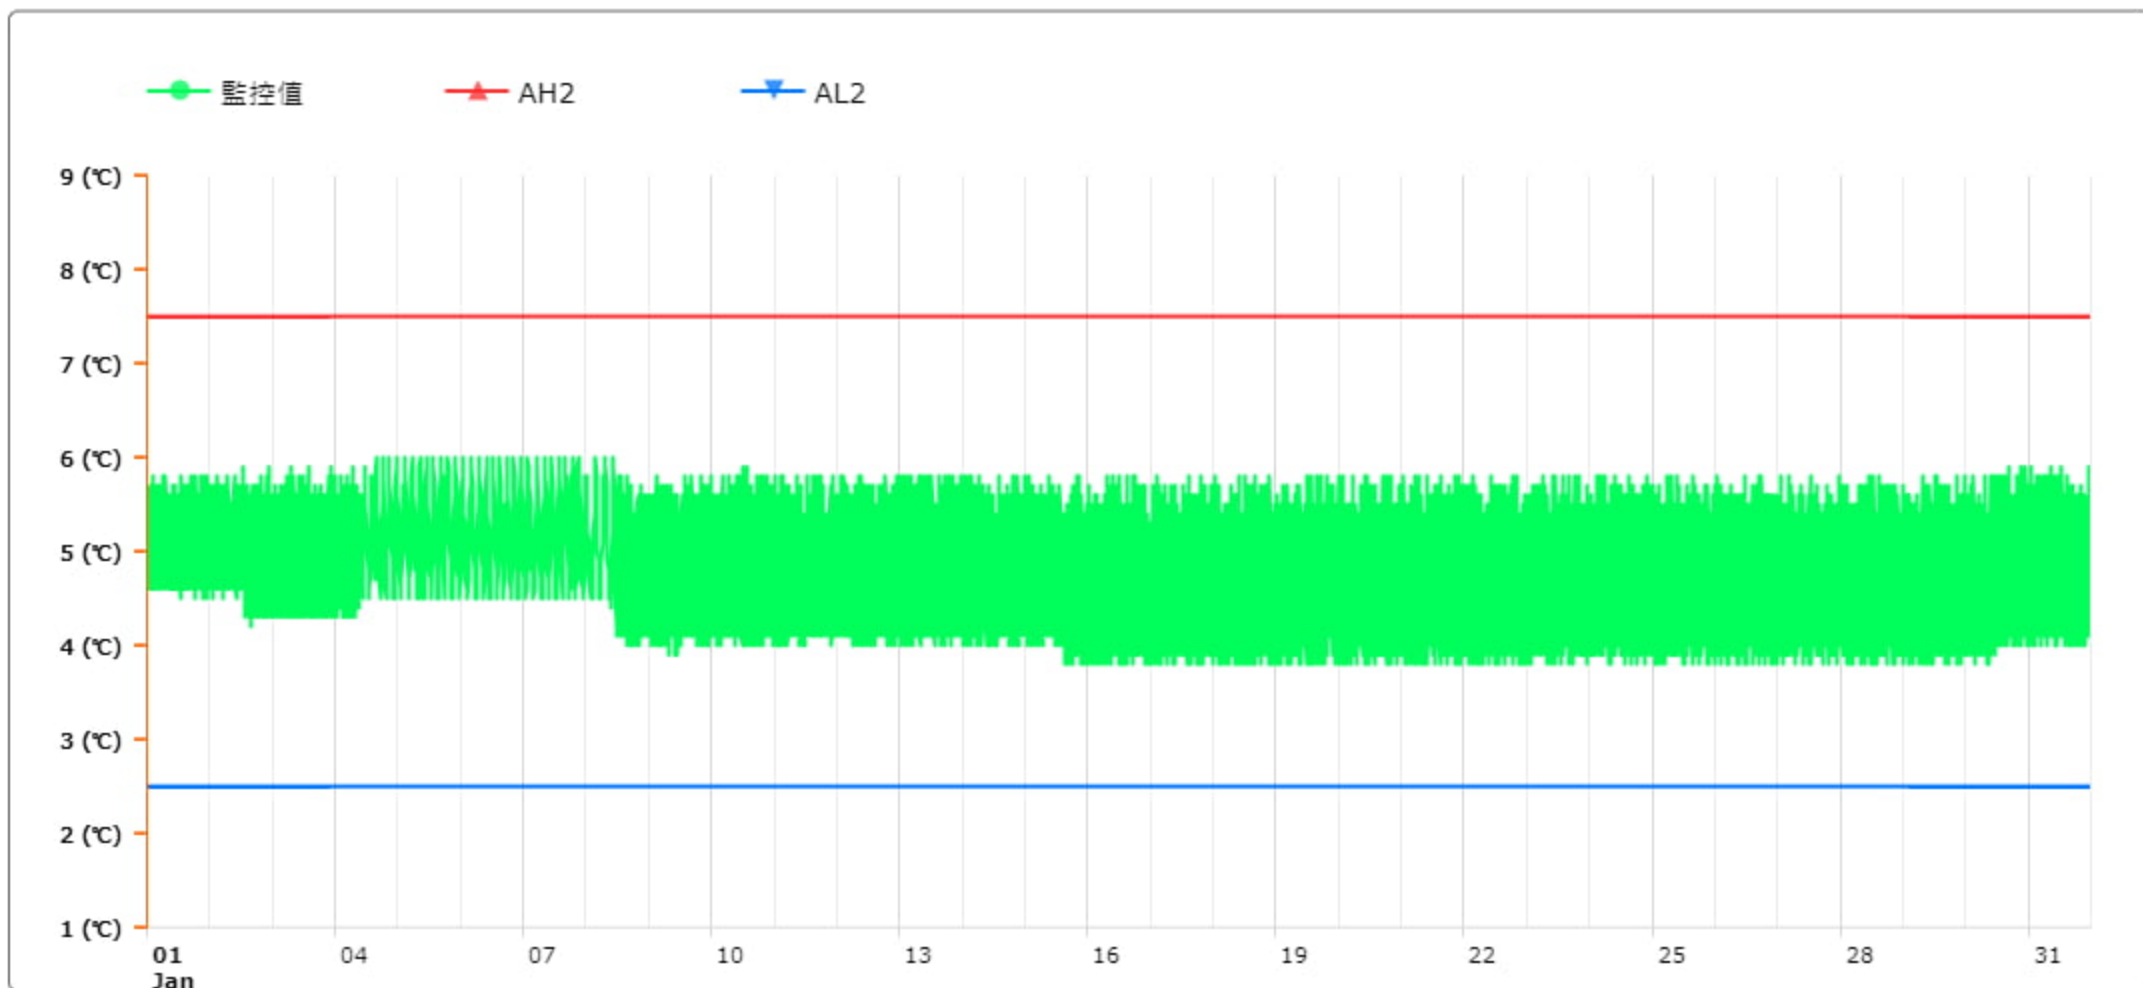

# 監控點圖表

監控點: 606-1F臨床試驗藥局單門冰箱-(下)

時間區間: 2024-01-01 00:00 ~ 2024-01-31 23:59

最大值: 6 °C

最小值: 3.8 °C

平均值: 4.8 °C

製表者: 王平宇

單位主管: