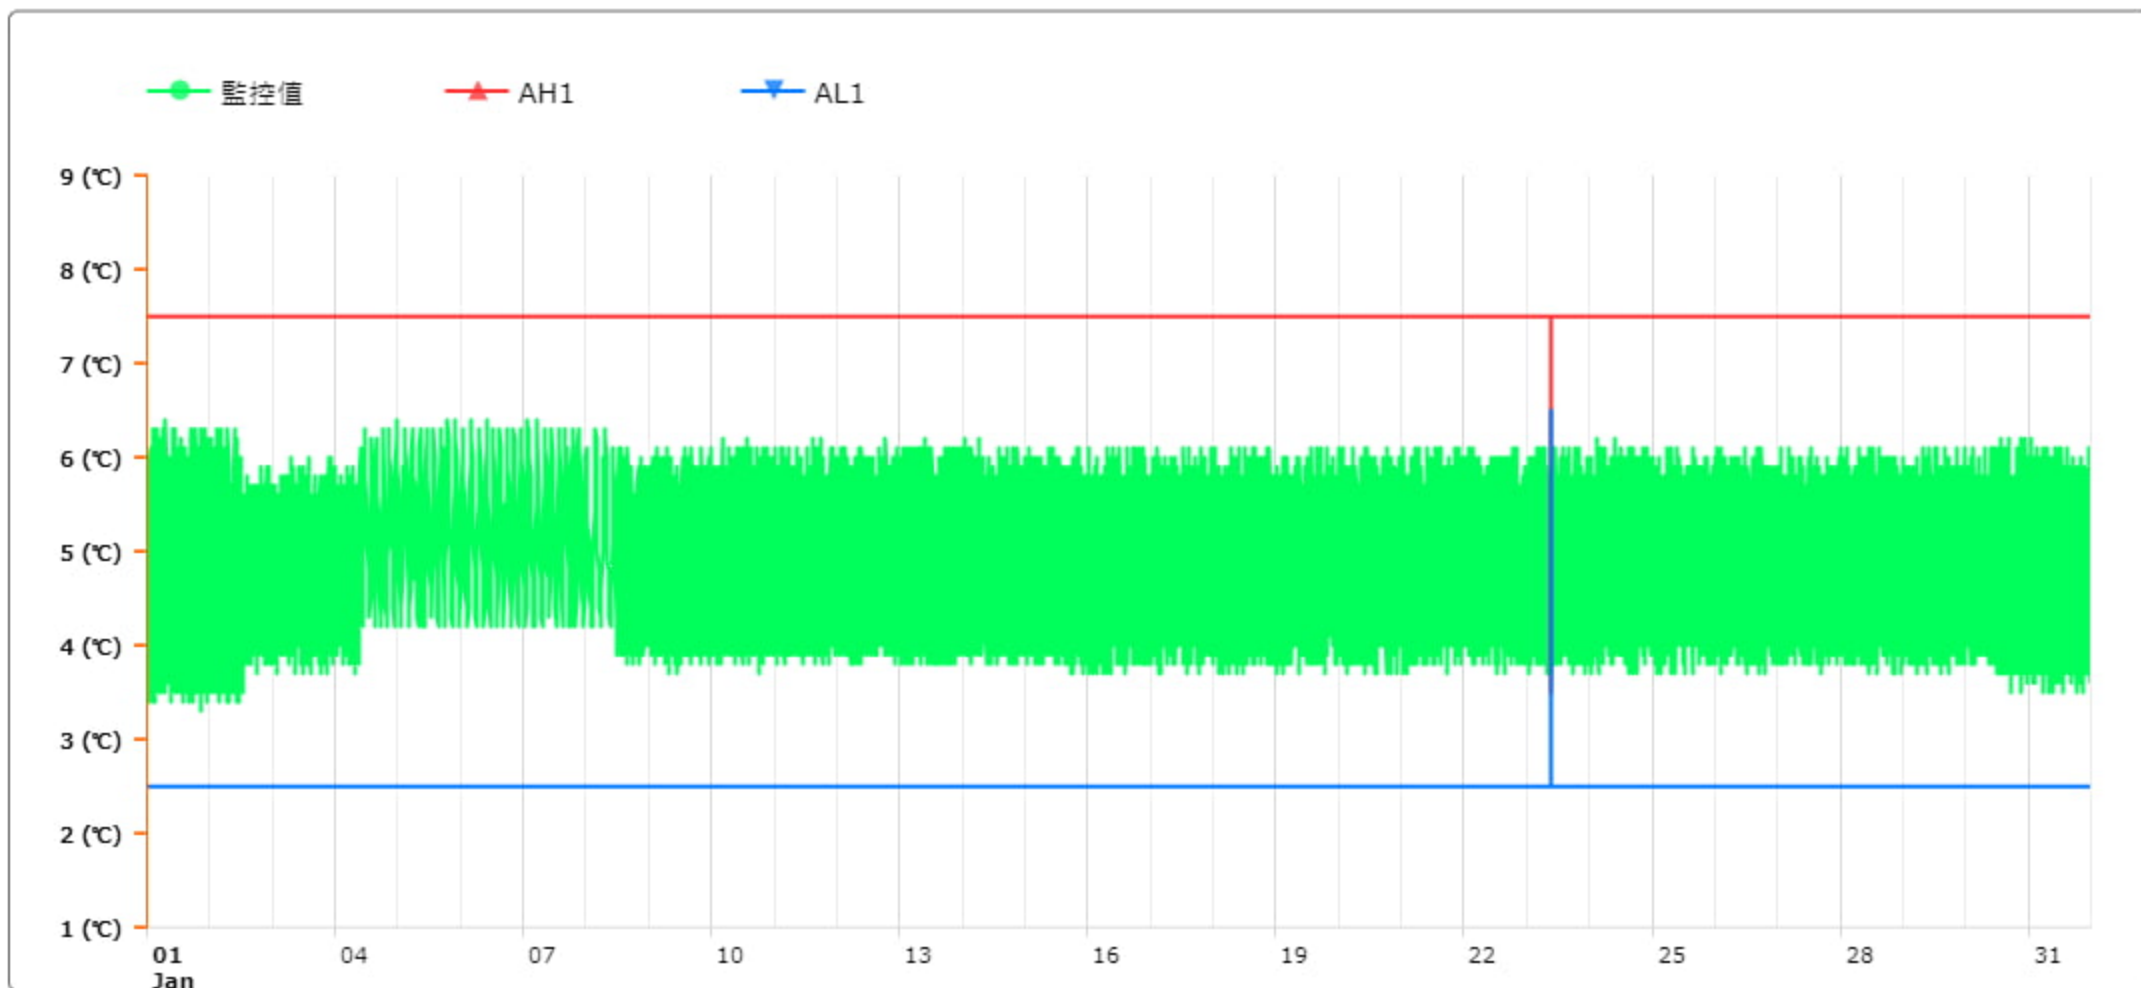

# 監控點圖表

監控點: 605-1F臨床試驗藥局單門冰箱-(上)

時間區間: 2024-01-01 00:00 ~ 2024-01-31 23:59

最大值: 6.4 °C

最小值: 3.3 °C

平均值: 4.9 °C

製表者: 王平宇

單位主管: