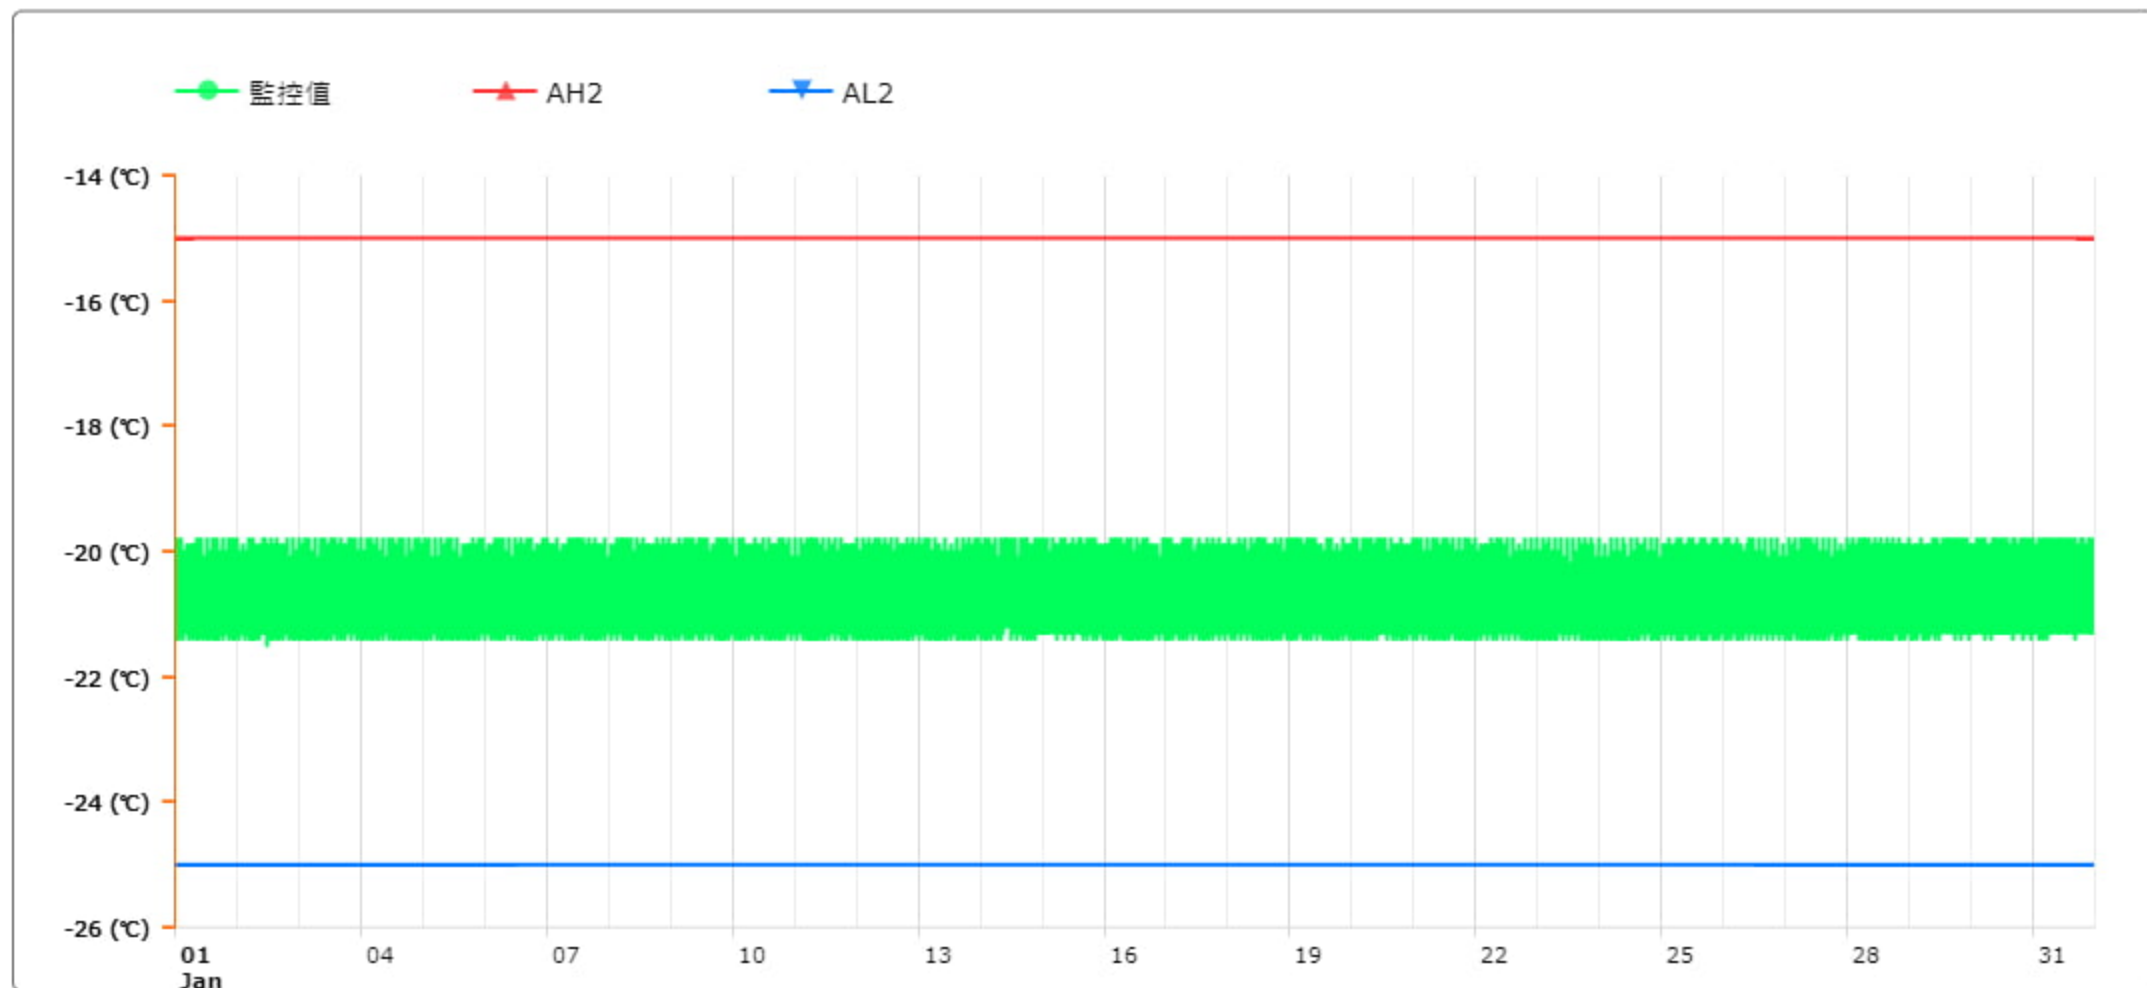

監控點圖表

監控點: 604-1F臨床試驗藥局雙溫冰箱冷凍區-(下)

時間區間: 2024-01-01 00:00 ~ 2024-01-31 23:59

最大值: -19.8 °C

最小值: -21.5 °C

平均值: -20.7 °C

製表者: 王平宇

單位主管: