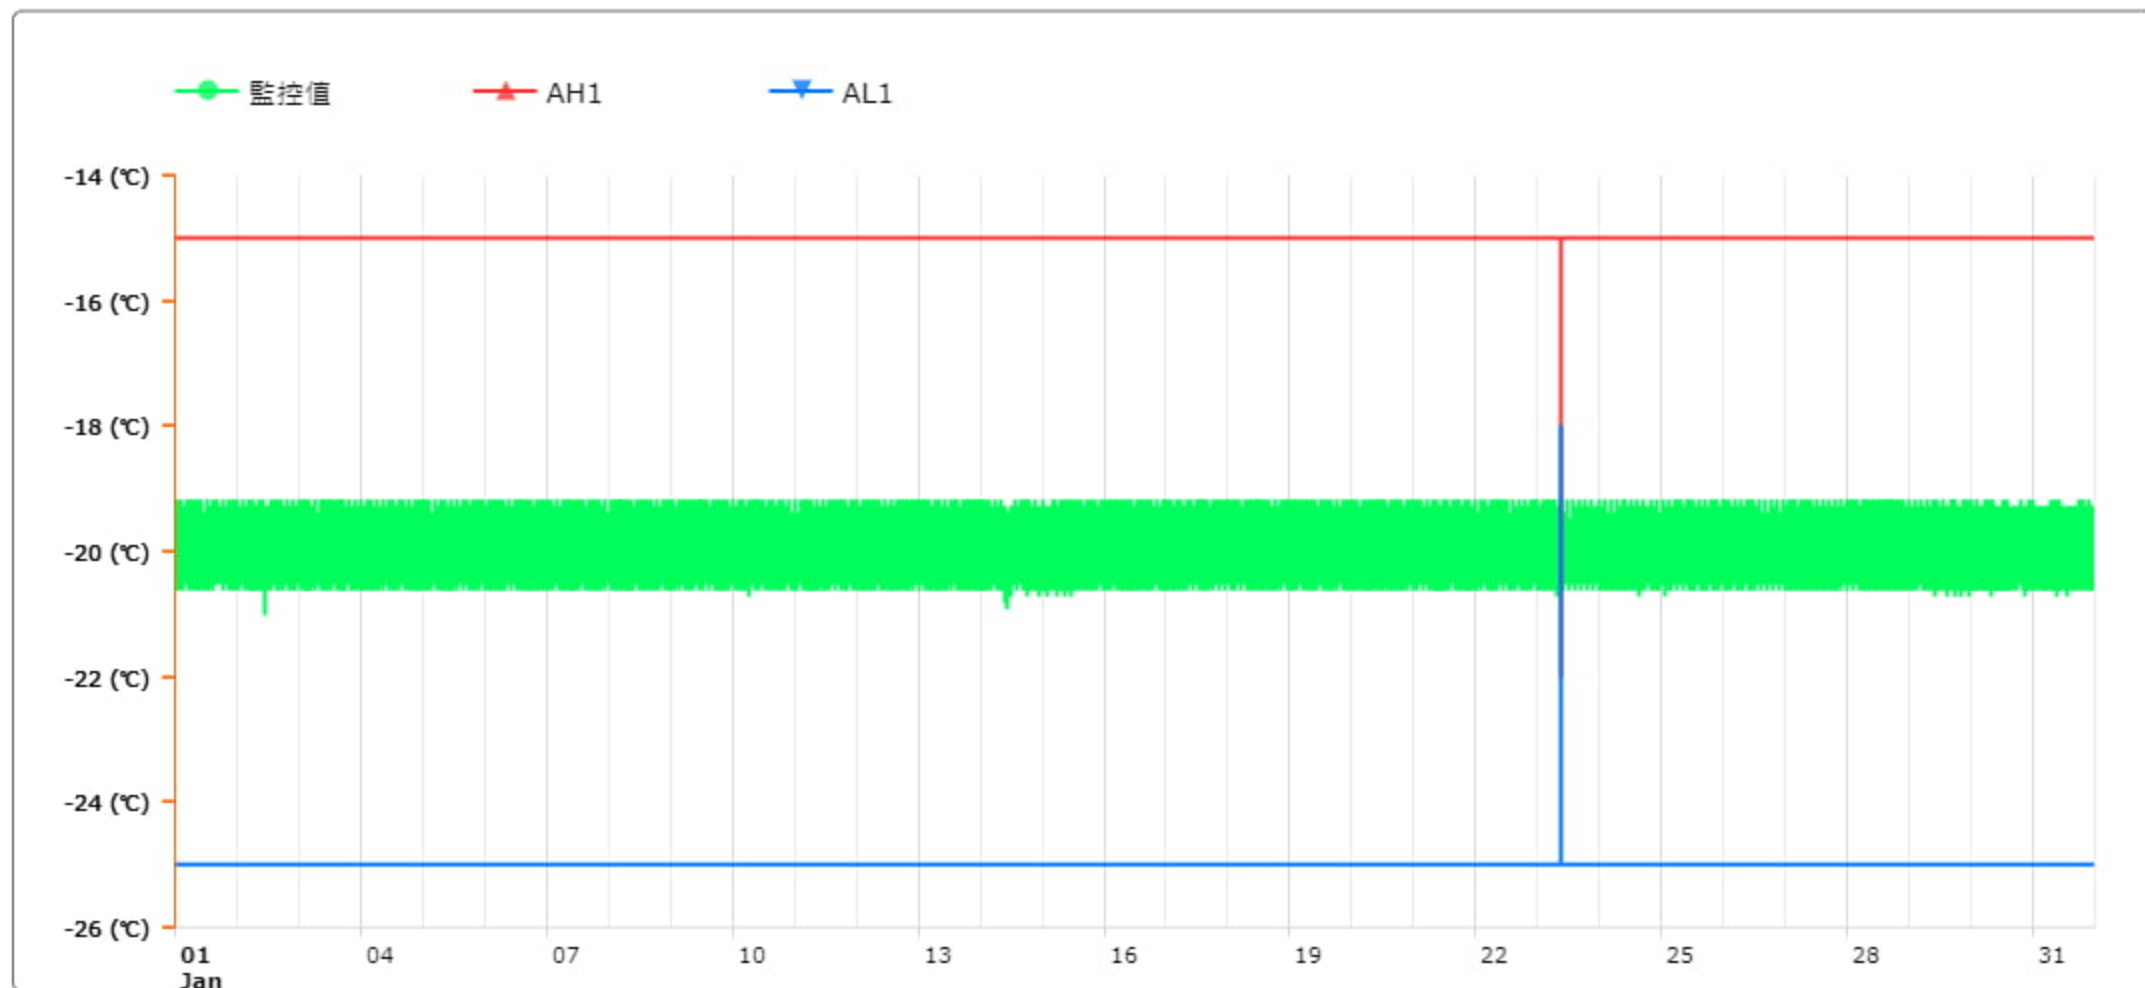

監控點圖表

監控點: 603-1F臨床試驗藥局雙溫冰箱冷凍區-(上)

時間區間: 2024-01-01 00:00 ~ 2024-01-31 23:59

最大值: -19.2 °C

最小值: -21 °C

平均值: -20.0 °C

製表者: 王平宇

單位主管: