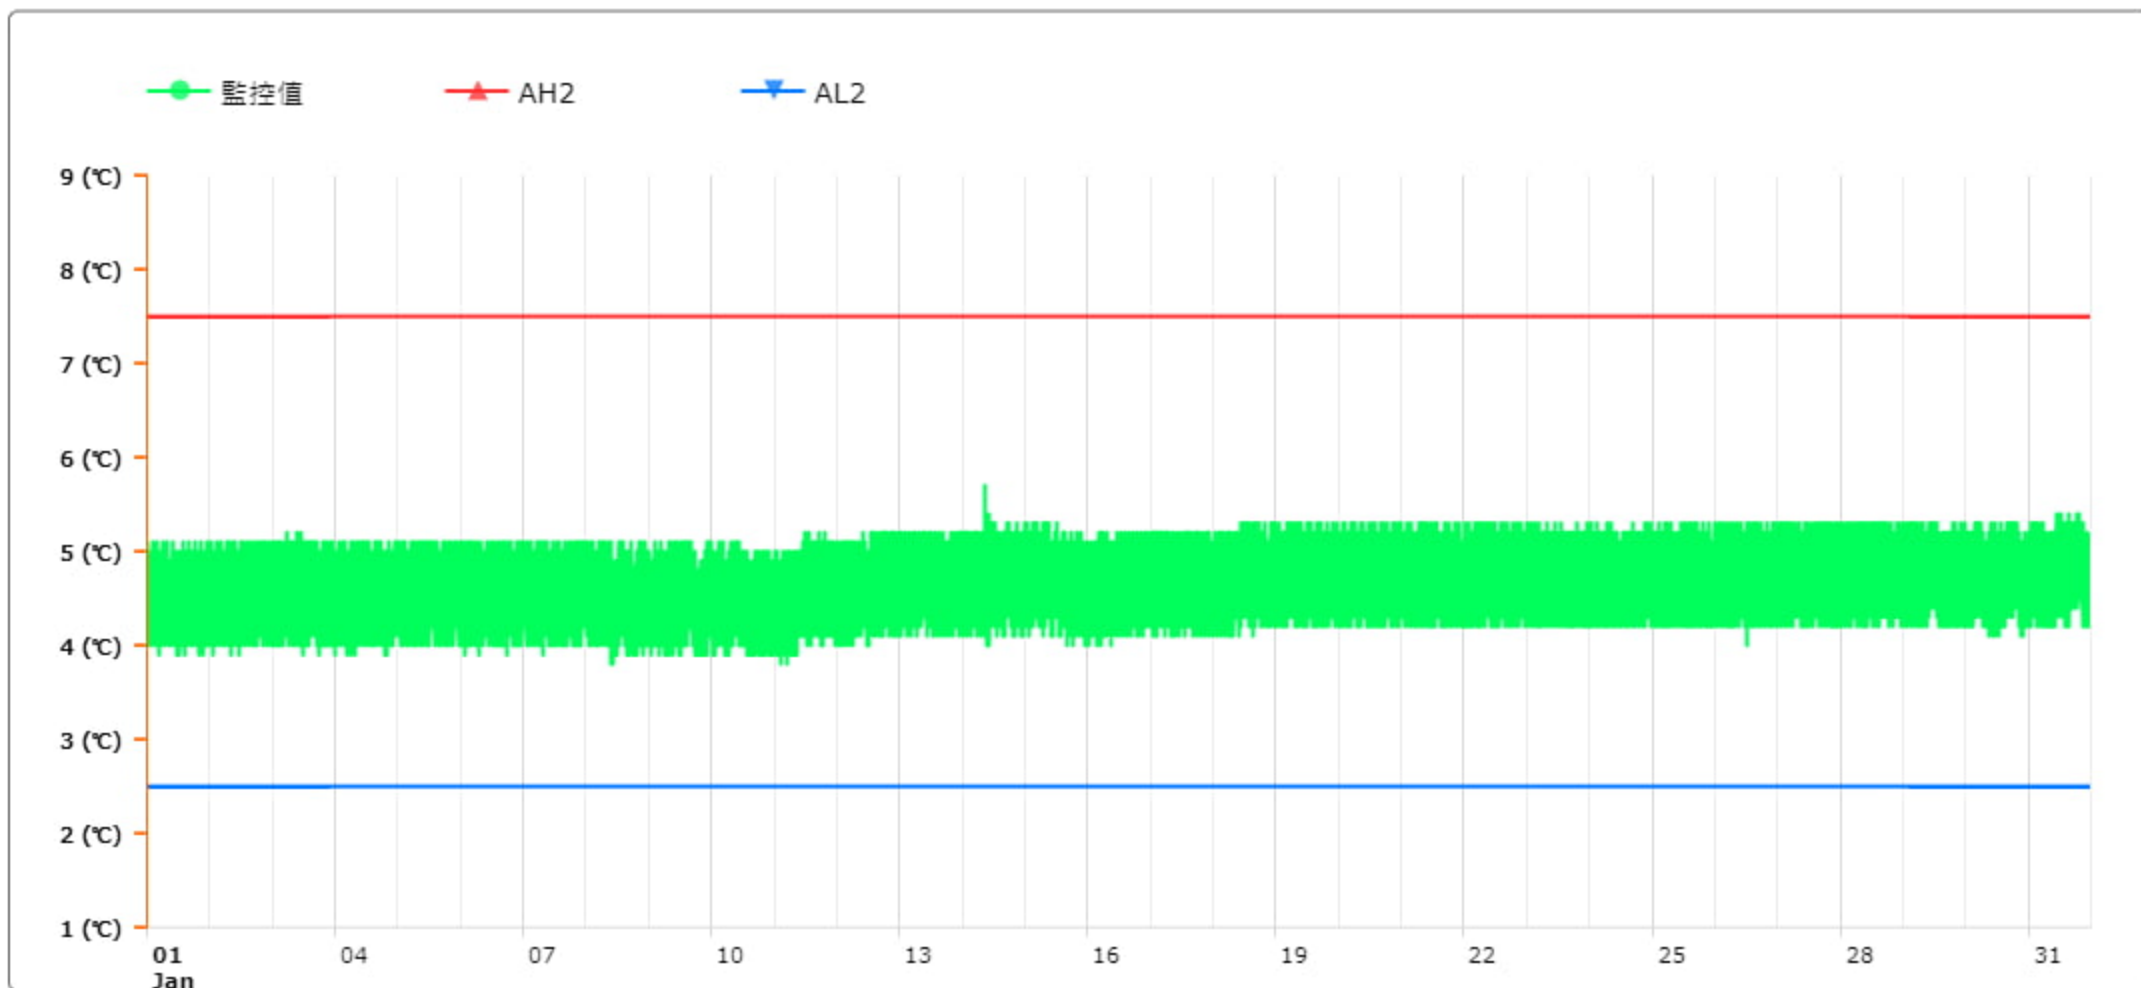

監控點圖表

監控點: 602-1F臨床試驗藥局雙溫冰箱冷藏區-(下)

時間區間: 2024-01-01 00:00 ~ 2024-01-31 23:59

最大值: 5.7 °C

最小值: 3.8 °C

平均值: 4.6 °C

製表者: 王平宇

單位主管: