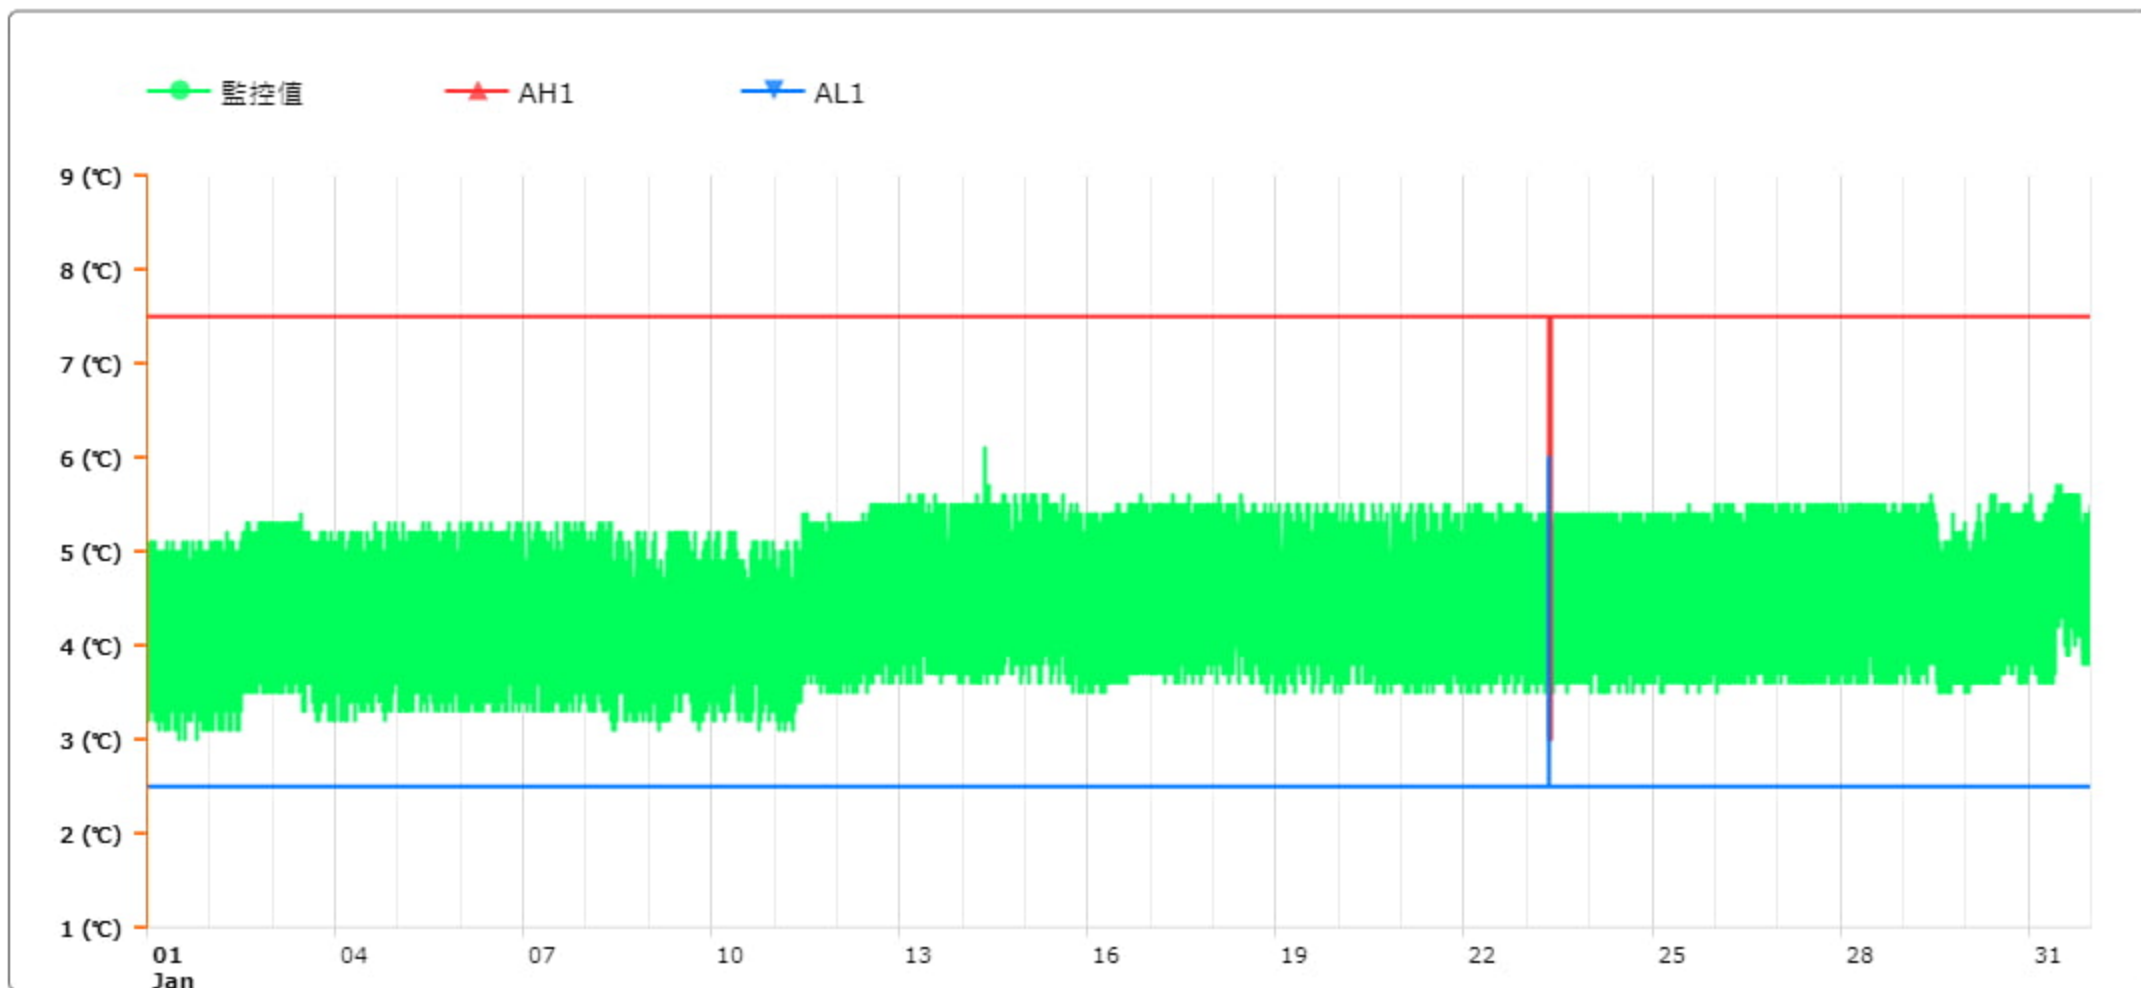

監控點圖表

監控點: 601-1F臨床試驗藥局雙溫冰箱冷藏區-(上)

時間區間: 2024-01-01 00:00 ~ 2024-01-31 23:59

最大值: 6.1 °C

最小值: 3 °C

平均值: 4.4 °C

製表者: 王平宇

單位主管: