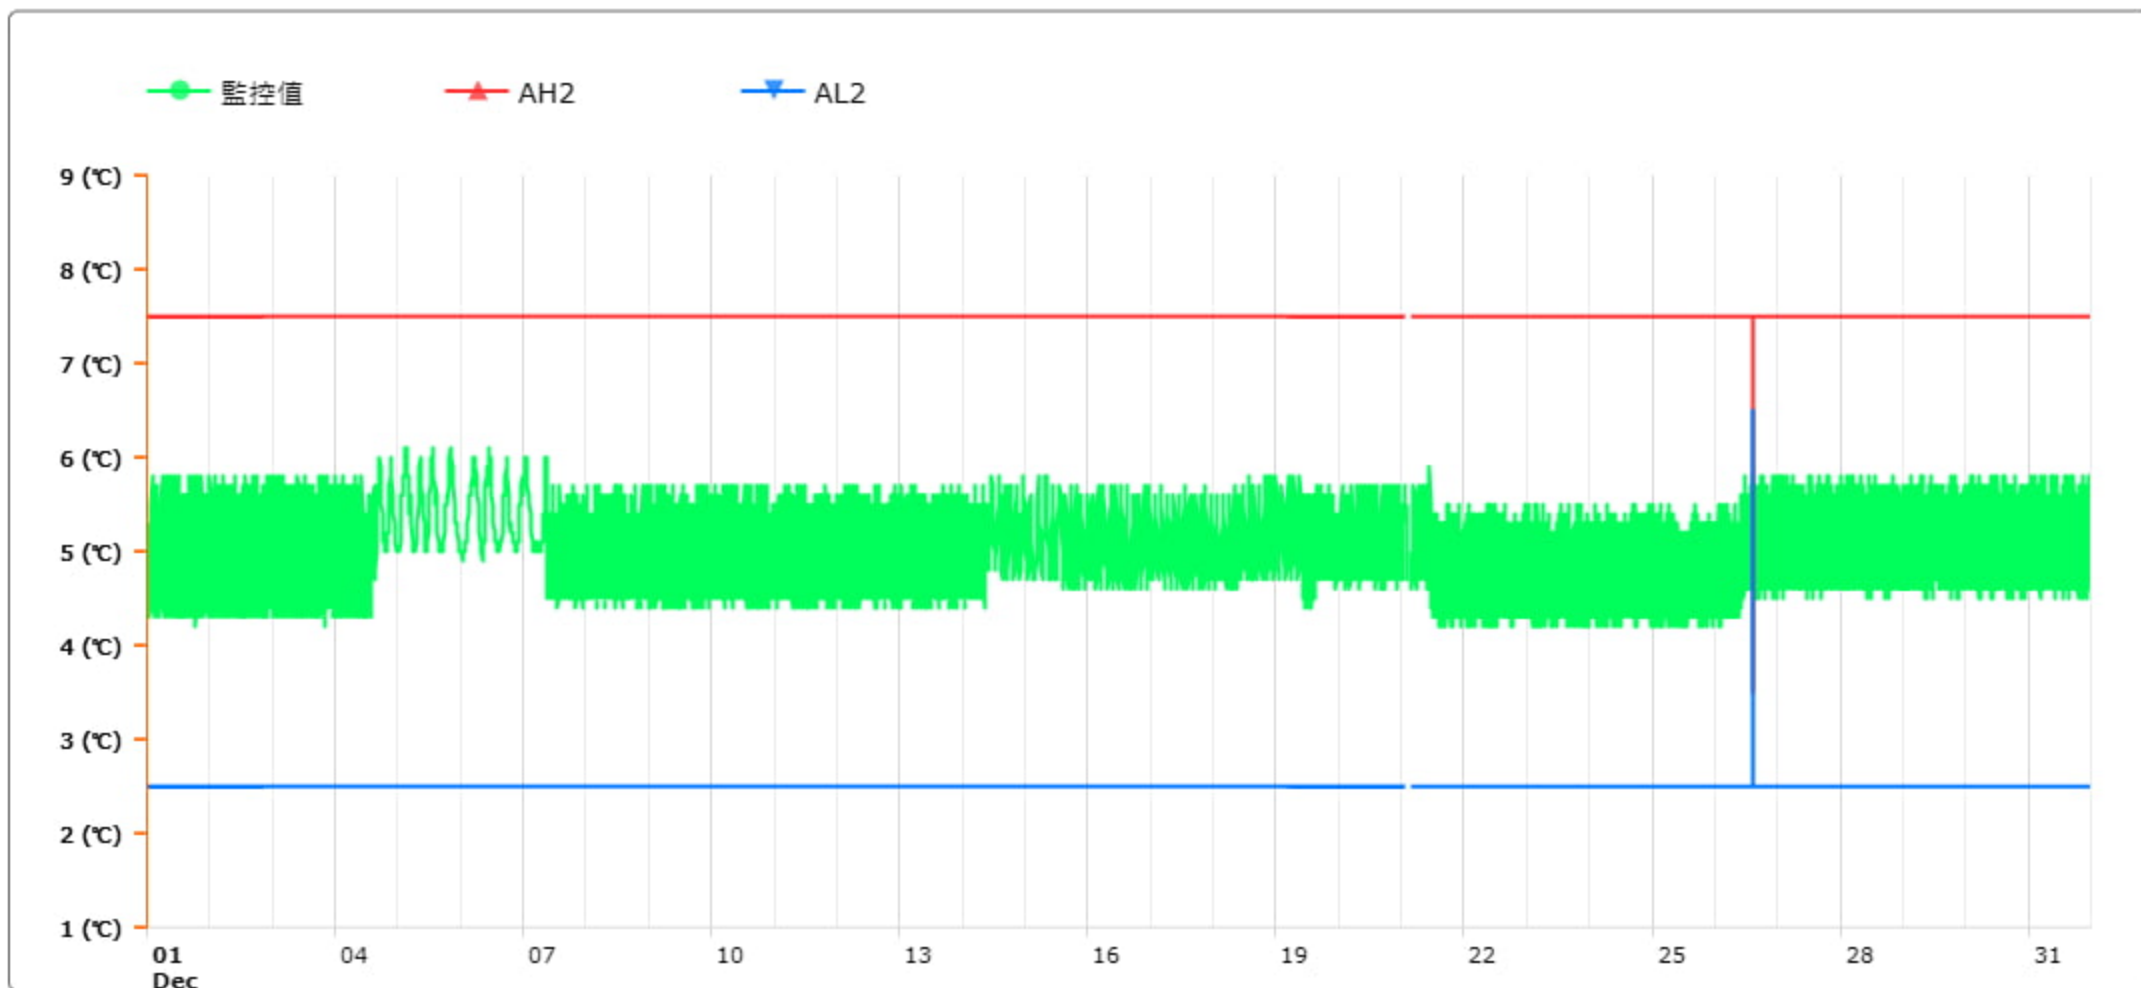

監控點圖表

監控點: 606-1F臨床試驗藥局單門冰箱-(下)

時間區間: 2023-12-01 00:00 ~ 2023-12-31 23:59

最大值: 6.1 °C

最小值: 4.2 °C

平均值: 5.0 °C

製表者: 王平宇

單位主管: