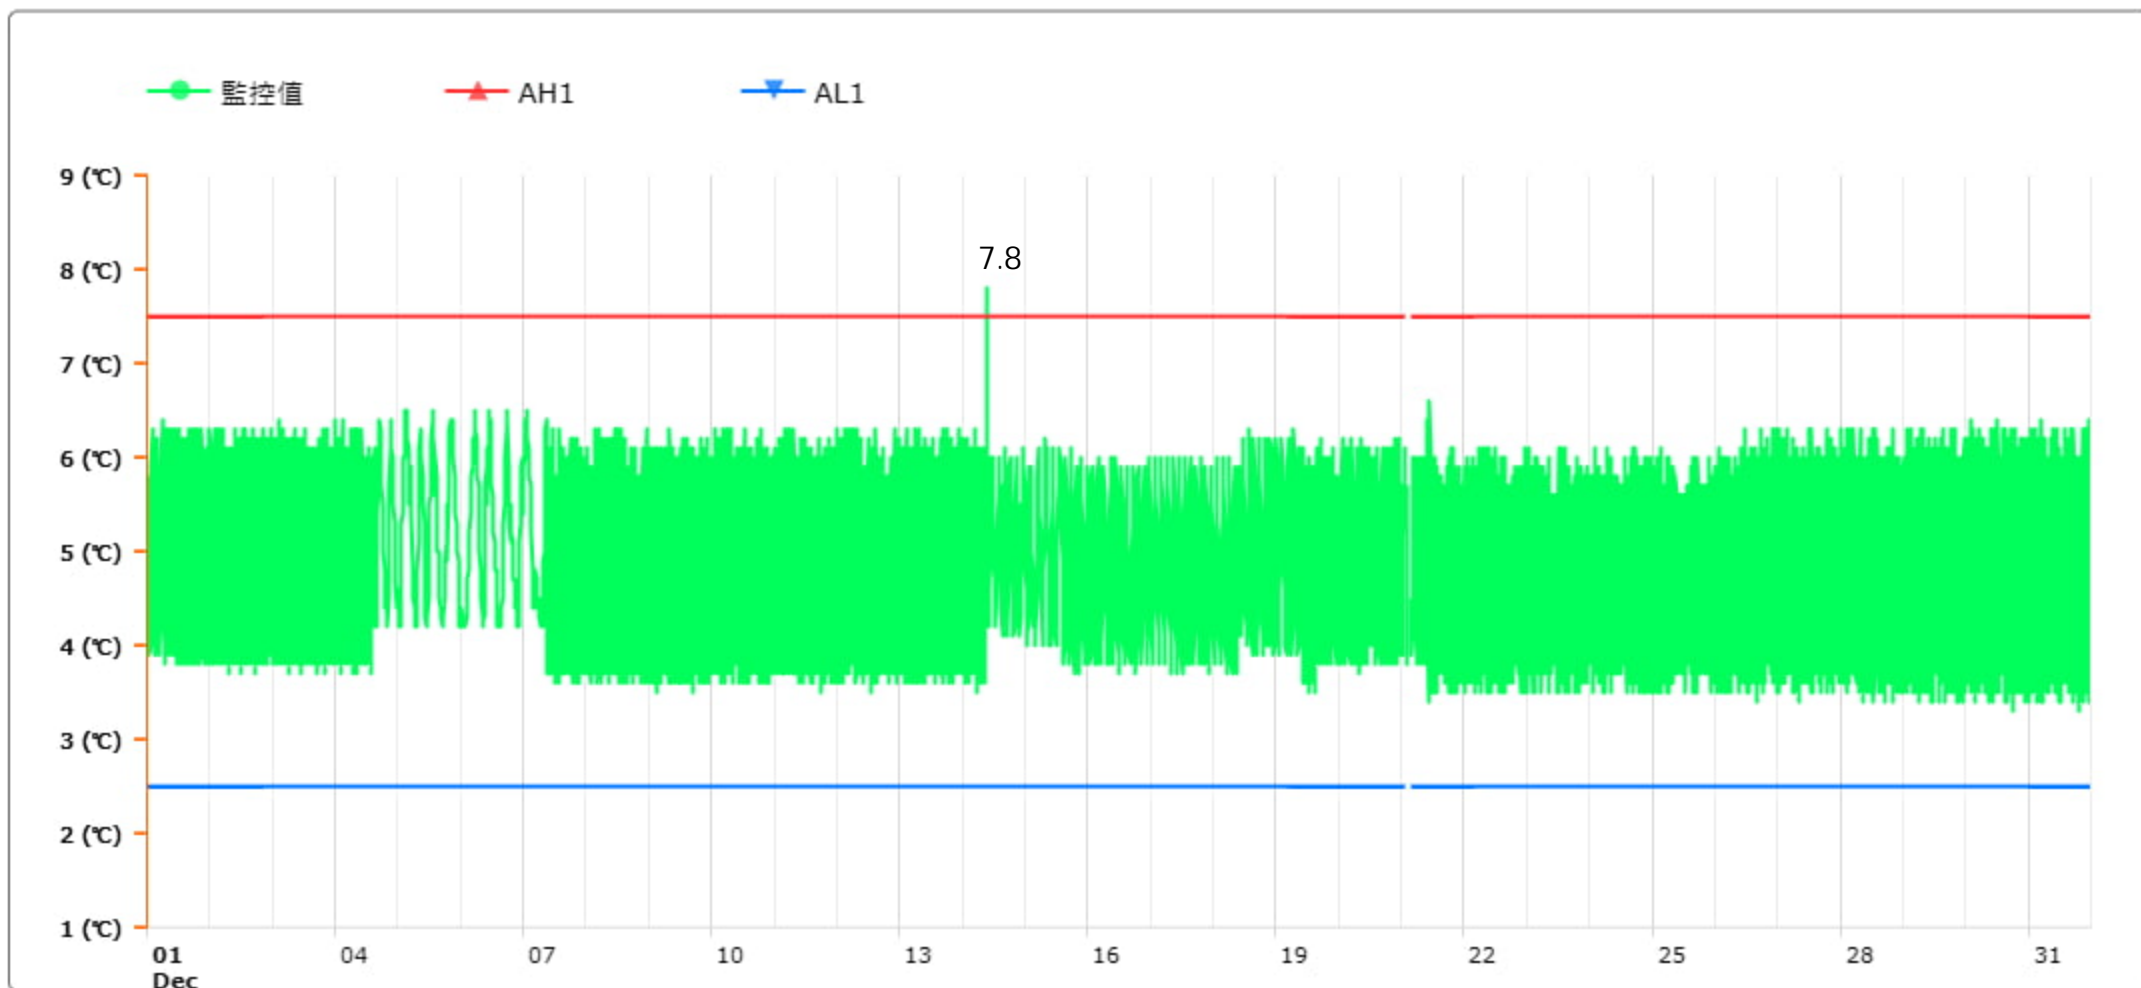

監控點圖表

監控點: 605-1F臨床試驗藥局單門冰箱-(上)

時間區間: 2023-12-01 00:00 ~ 2023-12-31 23:59

最大值: 7.8 °C

最小值: 3.3 °C

平均值: 4.9 °C

製表者: 王平宇

單位主管: