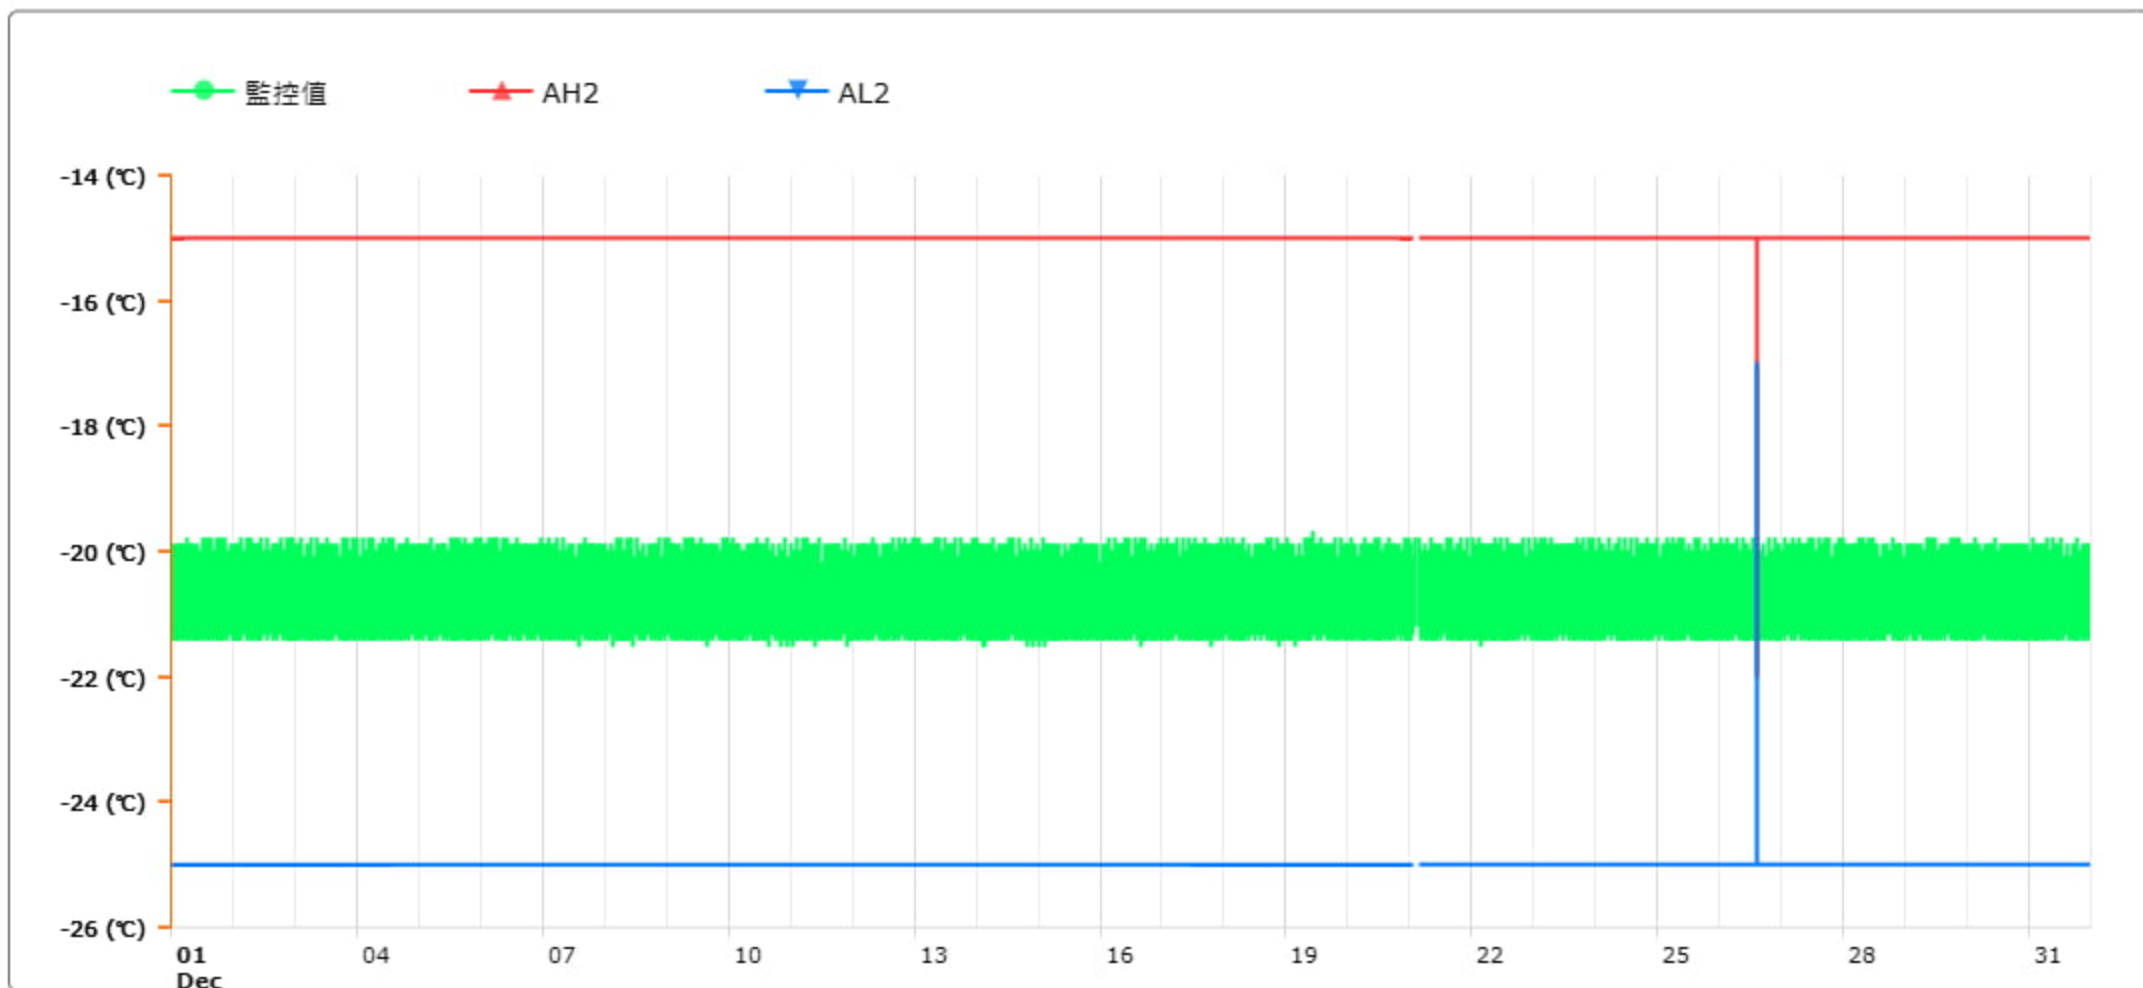

監控點圖表

監控點: 604-1F臨床試驗藥局雙溫冰箱冷凍區-(下)

時間區間: 2023-12-01 00:00 ~ 2023-12-31 23:59

最大值: -19.7 °C

最小值: -21.5 °C

平均值: -20.7 °C

製表者: 王平宇

單位主管: