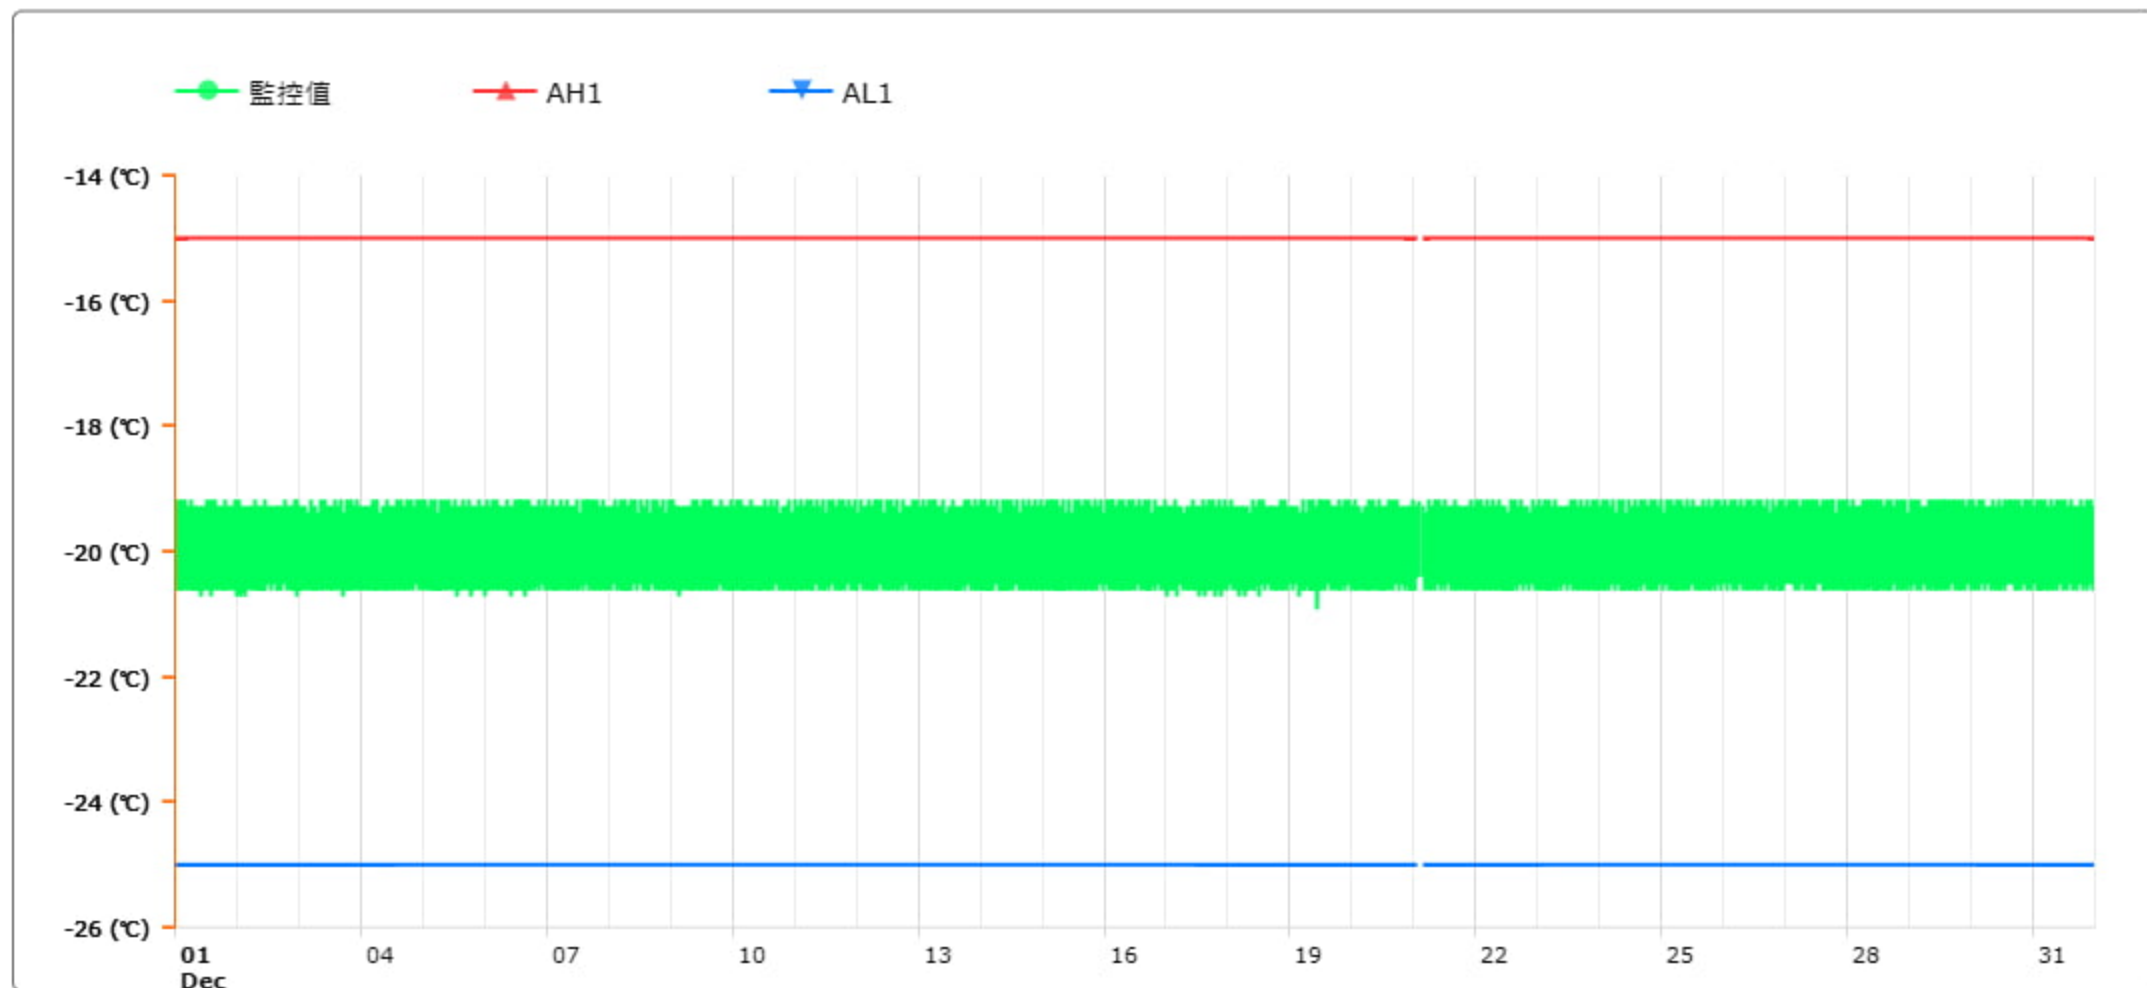

監控點圖表

監控點: 603-1F臨床試驗藥局雙溫冰箱冷凍區-(上)

時間區間: 2023-12-01 00:00 ~ 2023-12-31 23:59

最大值: -19.2 °C

最小值: -20.9 °C

平均值: -20.0 °C

製表者: 王平宇

單位主管: