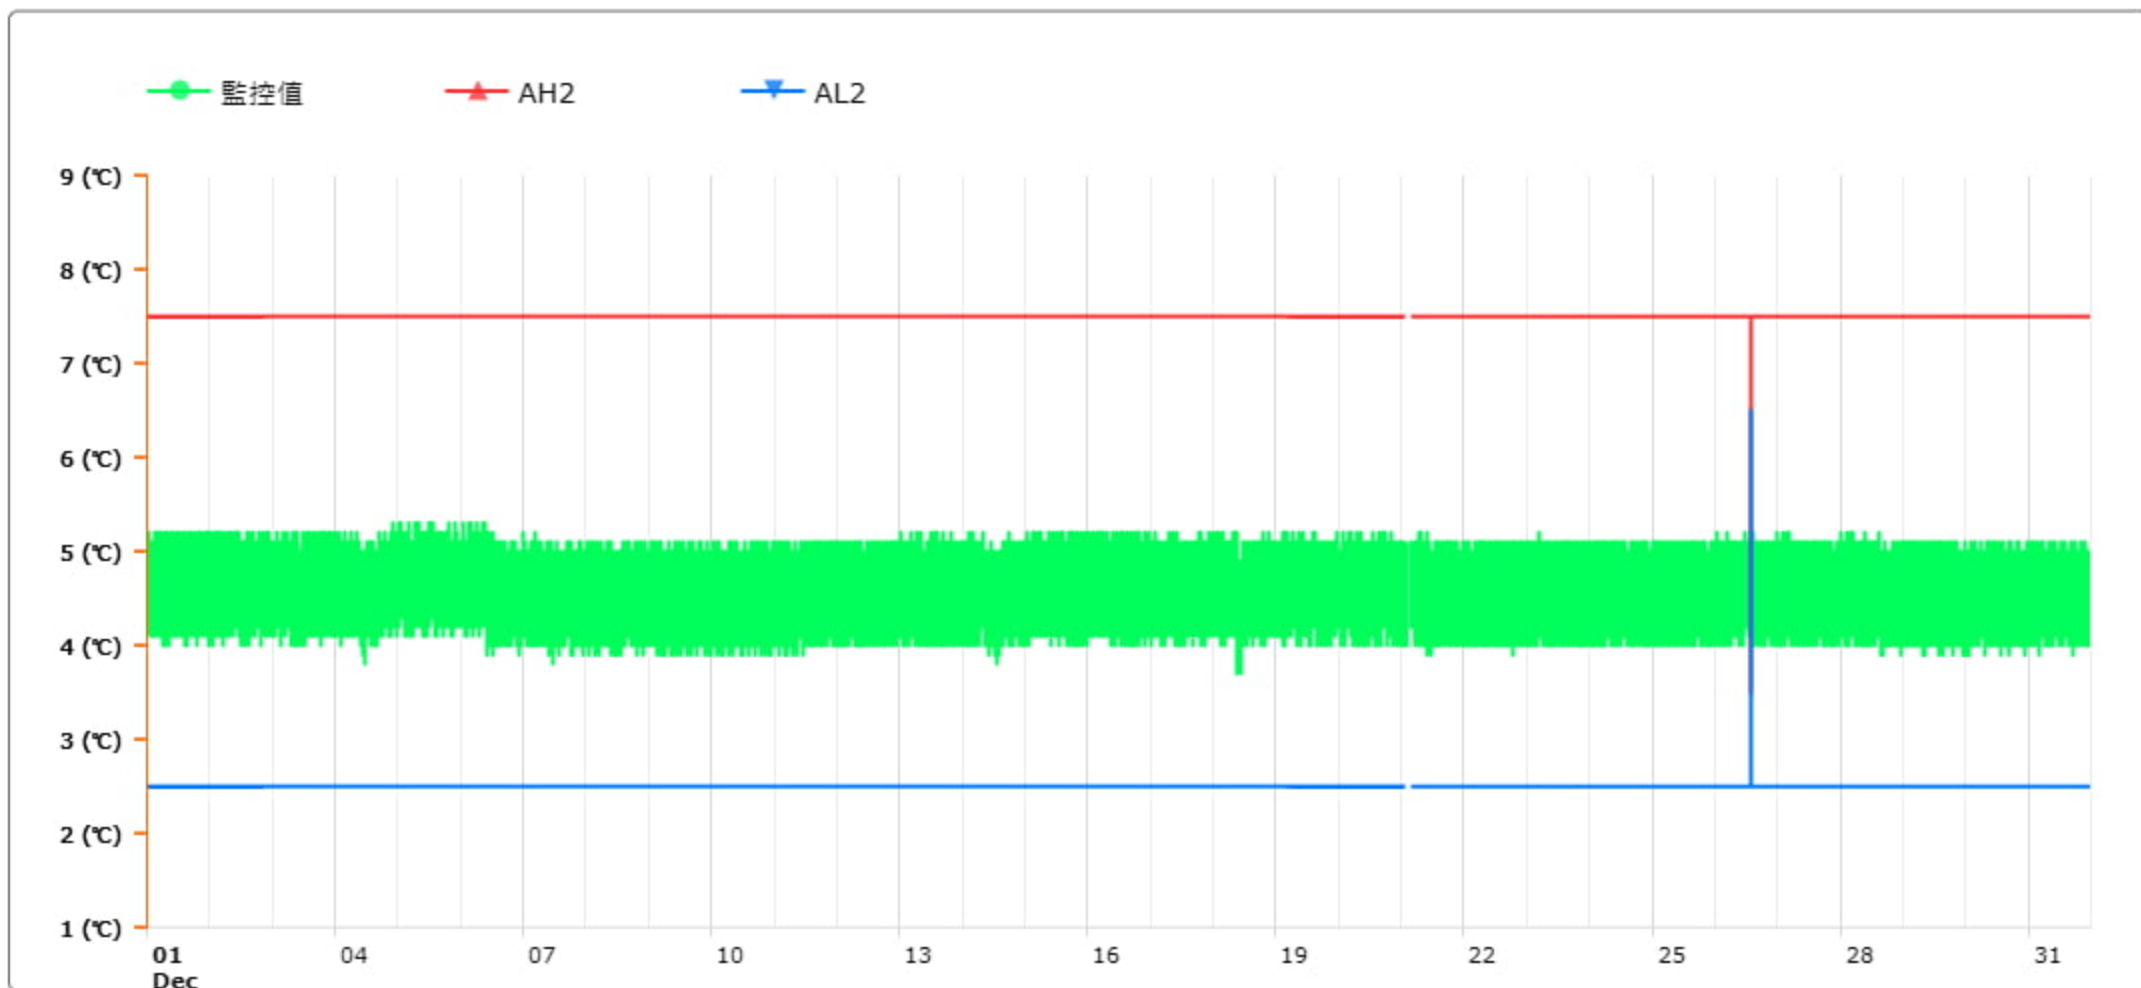

監控點圖表

監控點: 602-1F臨床試驗藥局雙溫冰箱冷藏區-(下)

時間區間: 2023-12-01 00:00 ~ 2023-12-31 23:59

最大值: 5.3 °C

最小值: 3.7 °C

平均值: 4.6 °C

製表者: 王平宇

單位主管: