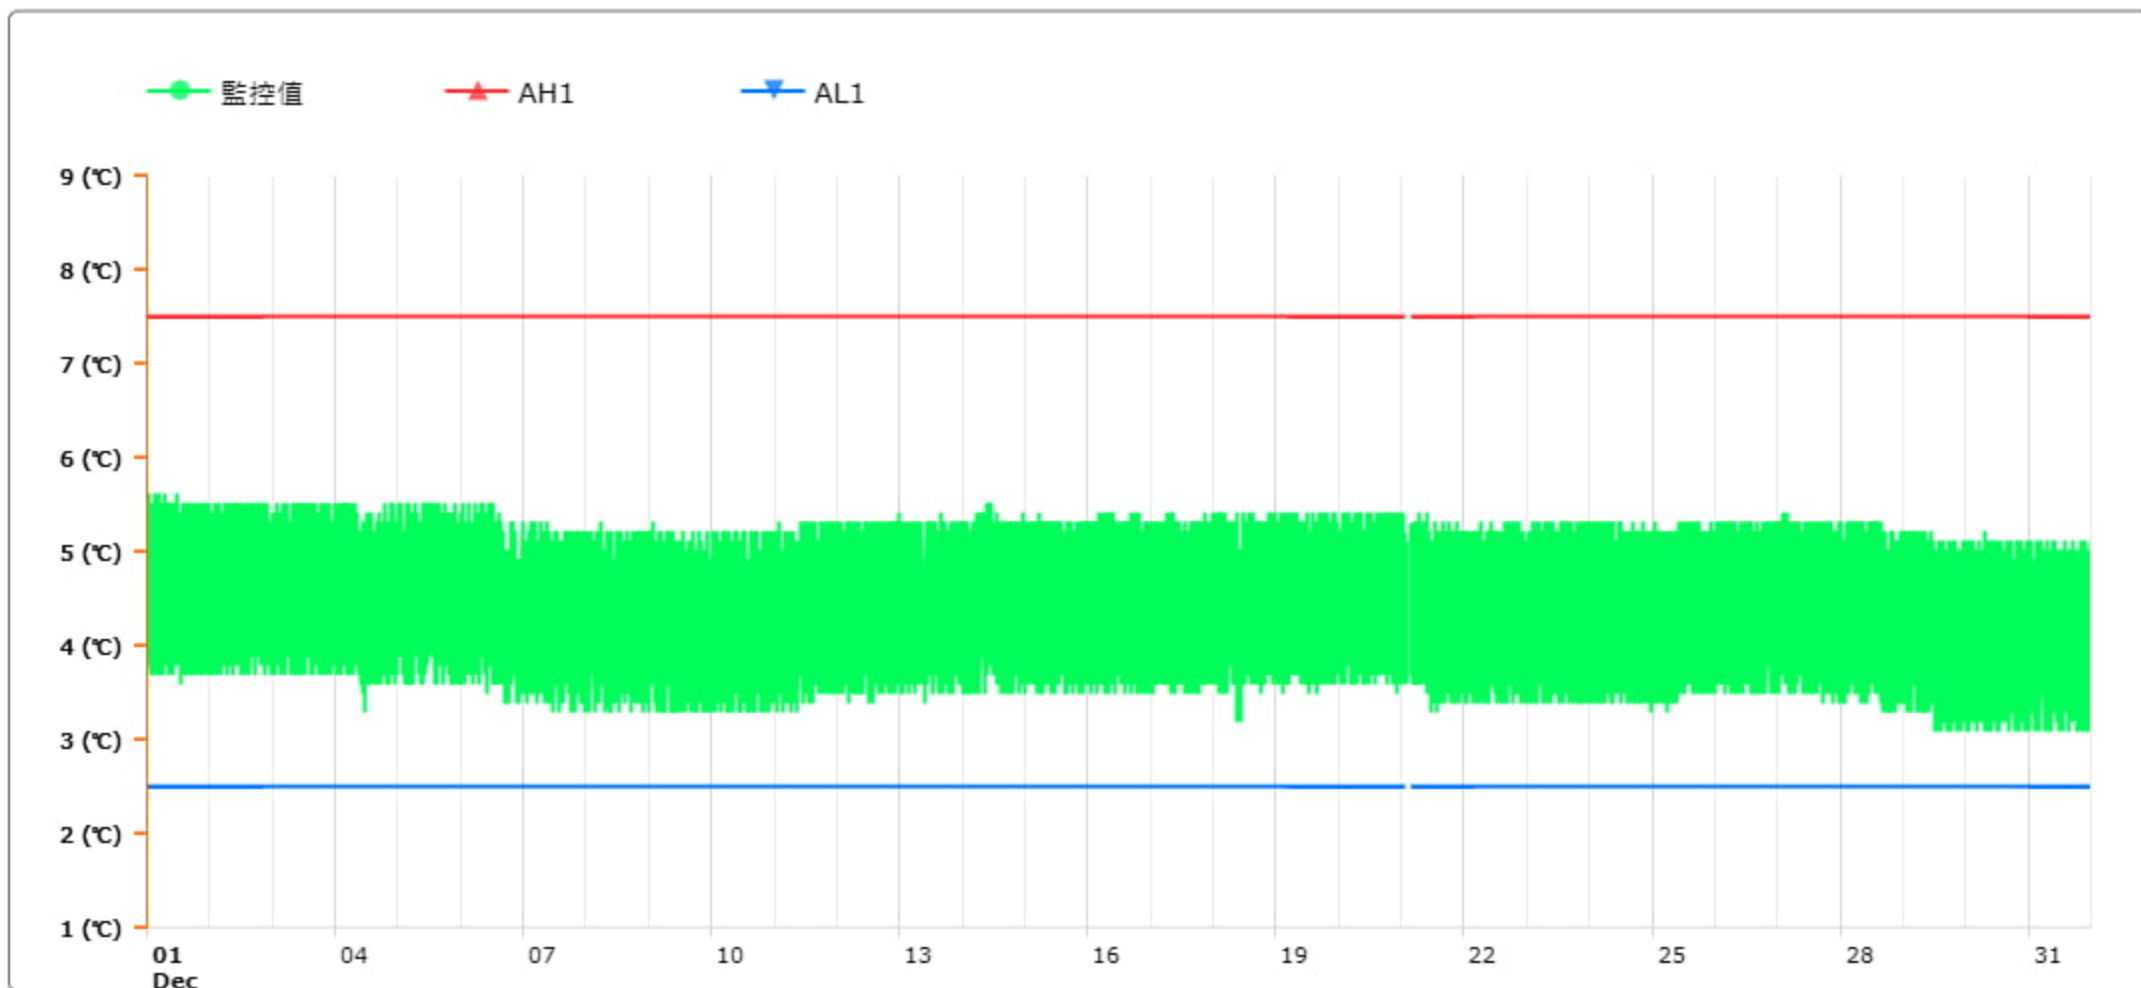

# 監控點圖表

監控點: 601-1F臨床試驗藥局雙溫冰箱冷藏區-(上)

時間區間: 2023-12-01 00:00 ~ 2023-12-31 23:59

最大值: 5.6 °C

最小值: 3.1 °C

平均值: 4.4 °C

製表者: 王平宇

單位主管: