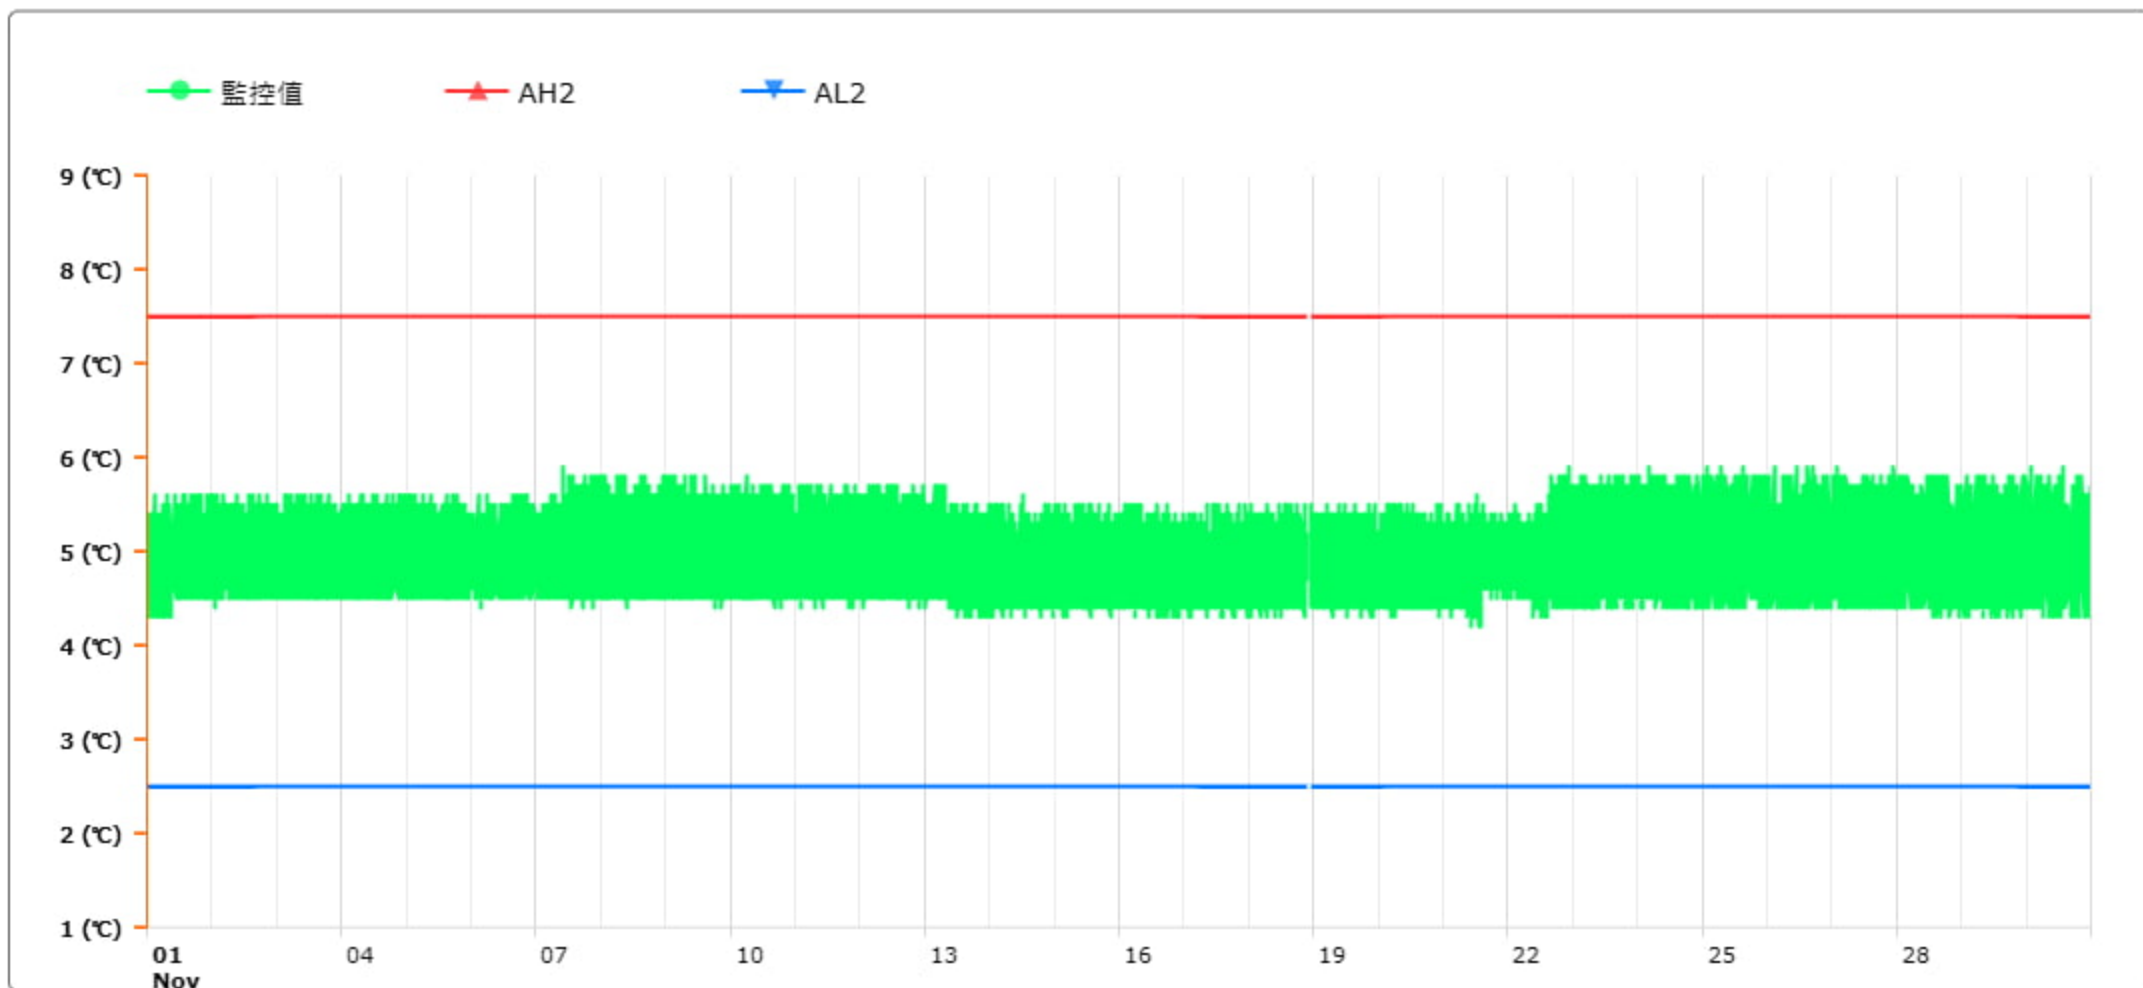

監控點圖表

監控點: 606-1F臨床試驗藥局單門冰箱-(下)

時間區間: 2023-11-01 00:00 ~ 2023-11-30 23:59

最大值: 5.9 °C

最小值: 4.2 °C

平均值: 5.0 °C

製表者: 王平宇

單位主管: