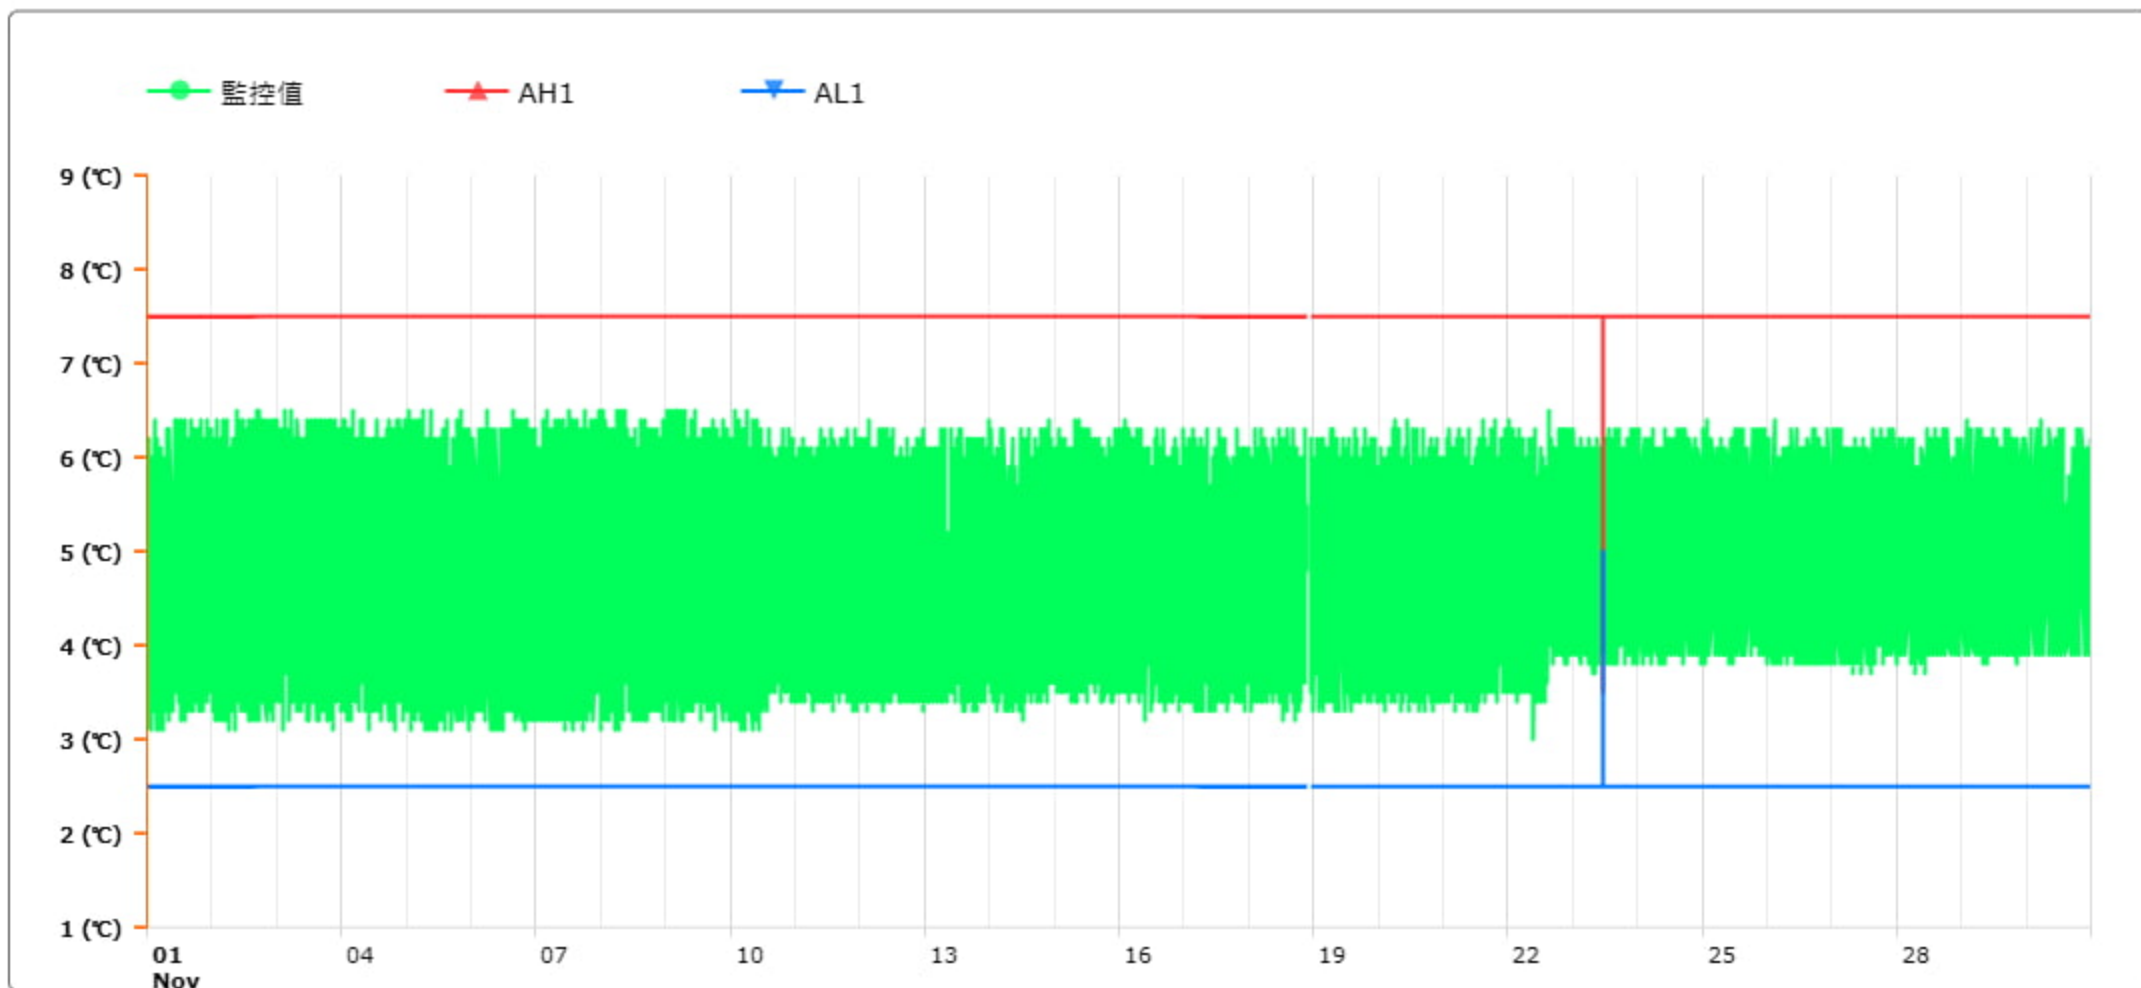

# 監控點圖表

監控點: 605-1F臨床試驗藥局單門冰箱-(上)

時間區間: 2023-11-01 00:00 ~ 2023-11-30 23:59

最大值: 6.5 °C

最小值: 3 °C

平均值: 4.8 °C

製表者: 王平宇

單位主管: