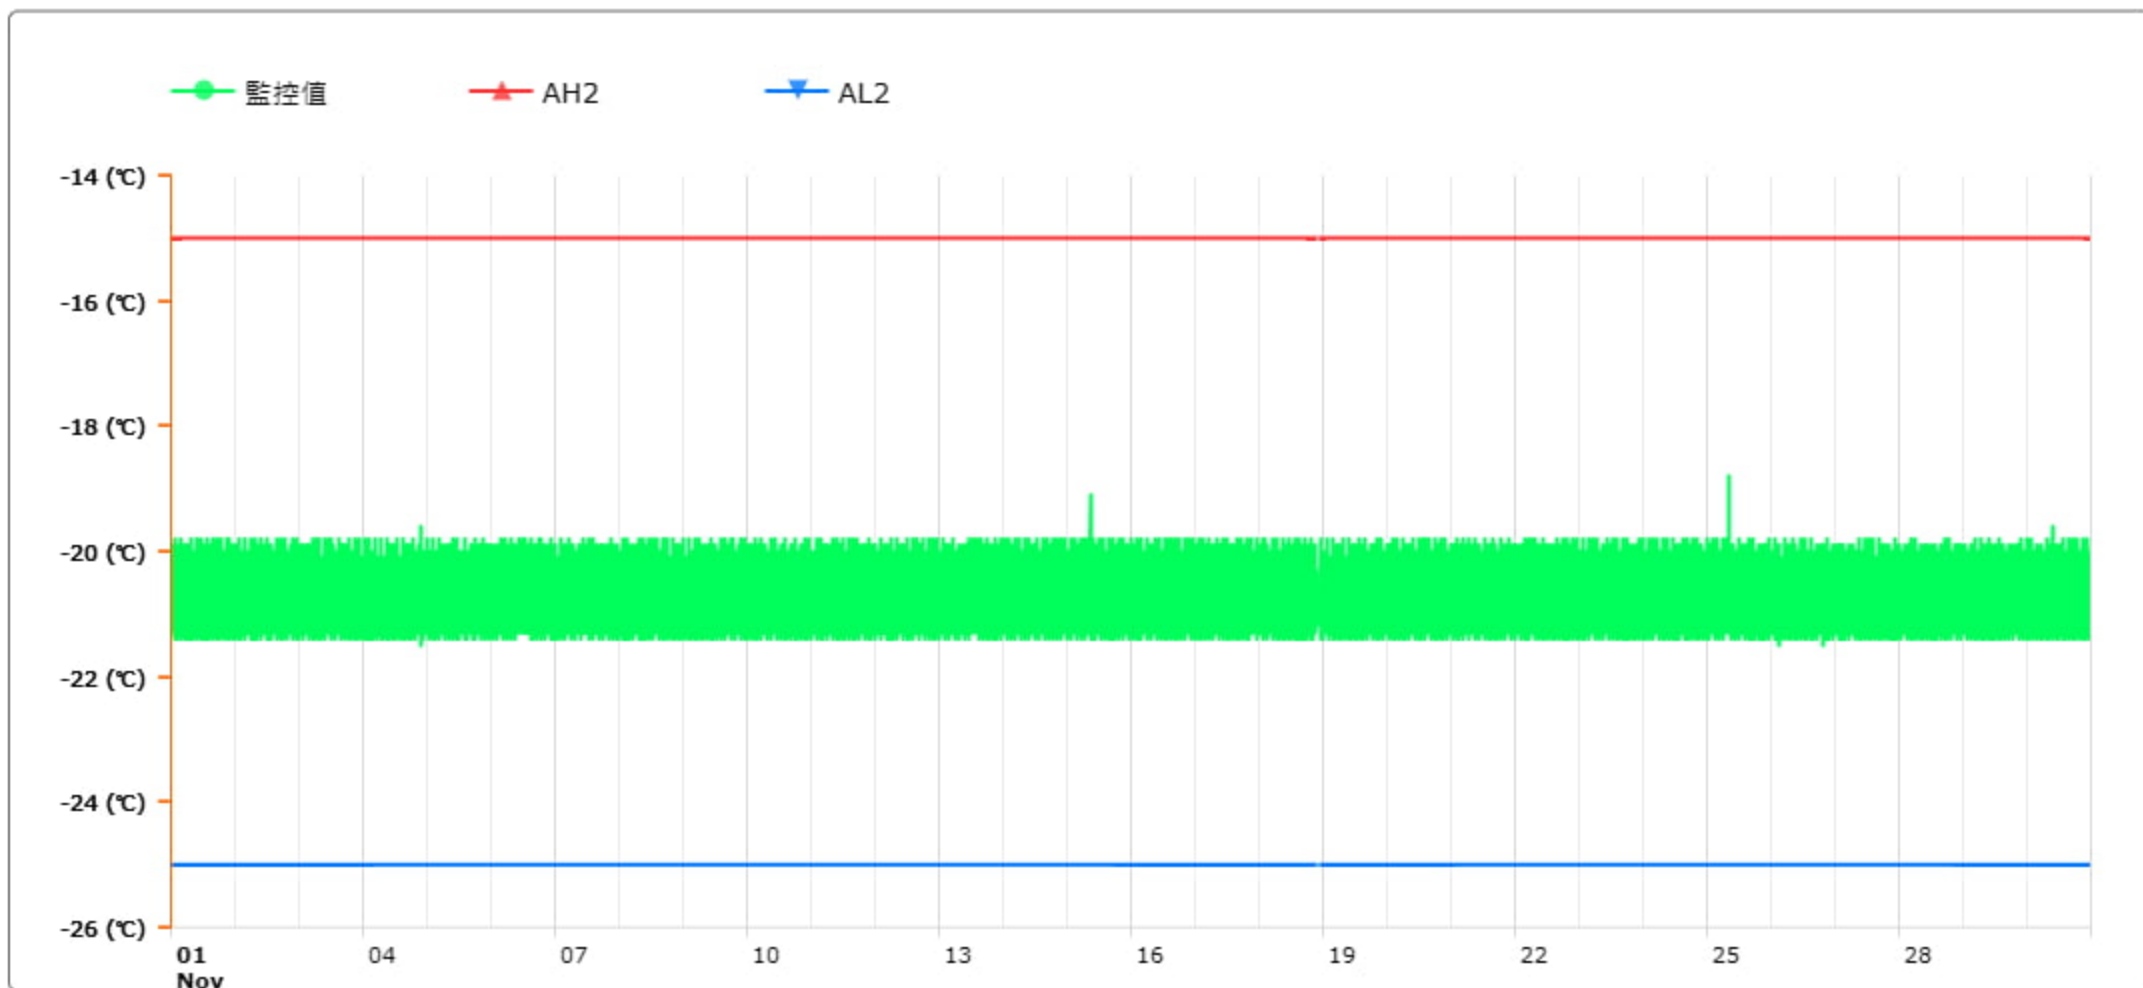

監控點圖表

監控點: 604-1F臨床試驗藥局雙溫冰箱冷凍區-(下)

時間區間: 2023-11-01 00:00 ~ 2023-11-30 23:59

最大值: -18.8 °C

最小值: -21.5 °C

平均值: -20.7 °C

製表者: 王平宇

單位主管: