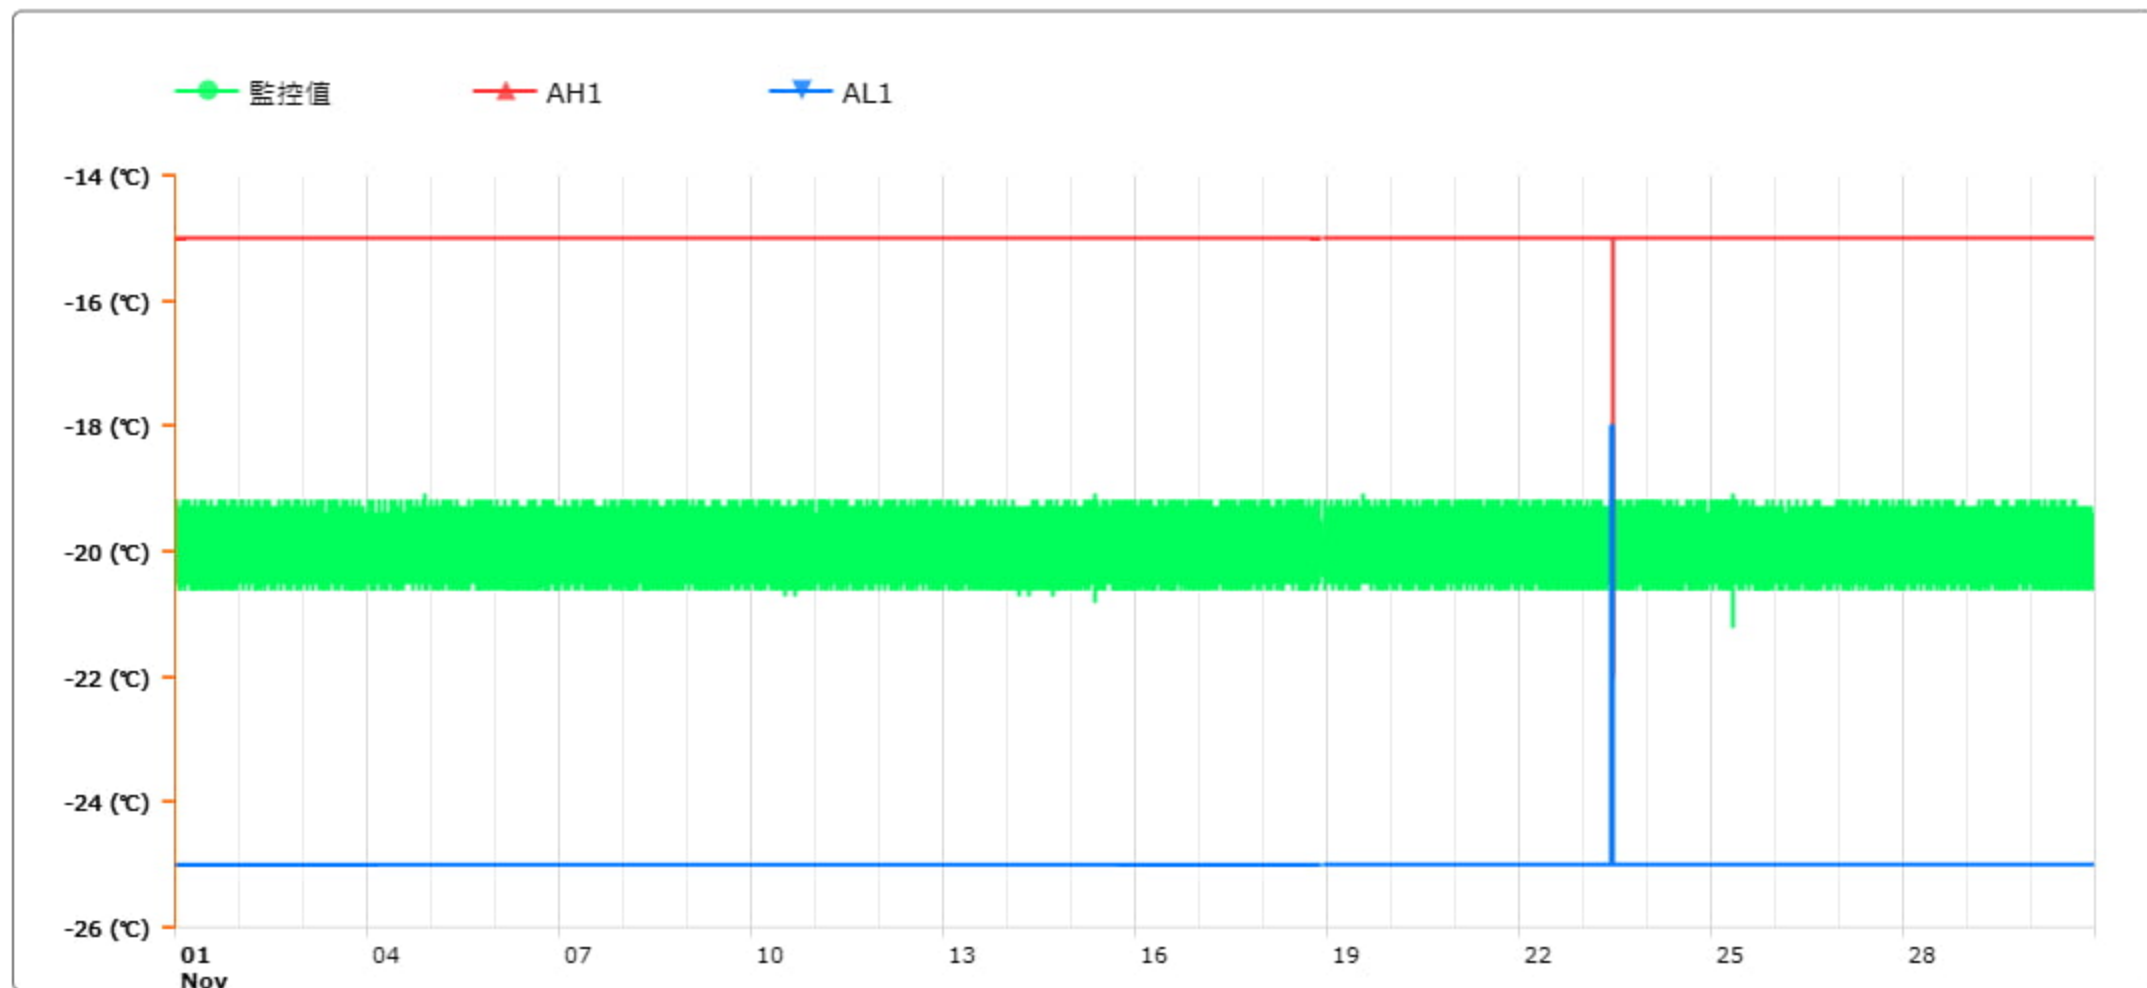

監控點圖表

監控點: 603-1F臨床試驗藥局雙溫冰箱冷凍區-(上)

時間區間: 2023-11-01 00:00 ~ 2023-11-30 23:59

最大值: -19.1 °C

最小值: -21.2 °C

平均值: -20.0 °C

製表者: 王平宇

單位主管: