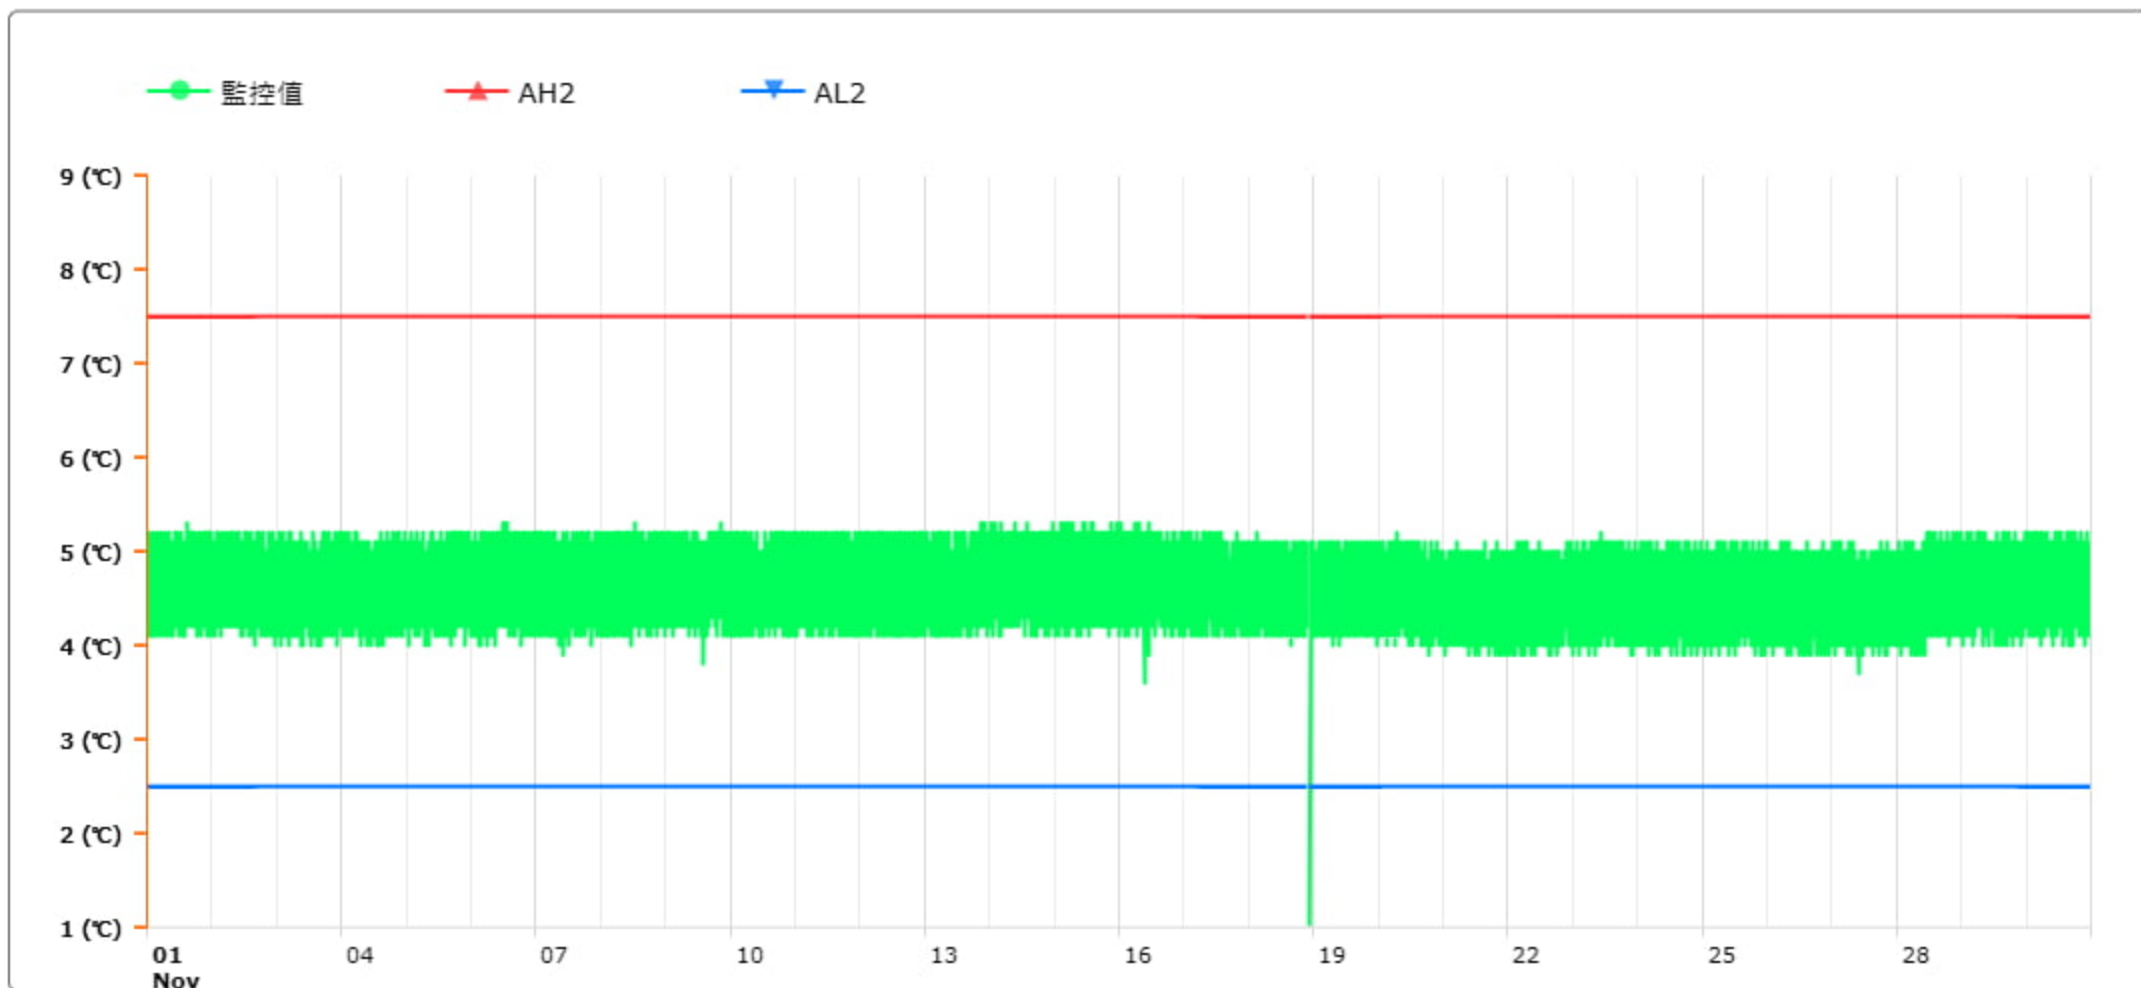

監控點圖表

監控點: 602-1F臨床試驗藥局雙溫冰箱冷藏區-(下)

時間區間: 2023-11-01 00:00 ~ 2023-11-30 23:59

最大值: 5.3 °C

最小值: 0 °C

平均值: 4.6 °C

製表者: 王平宇

單位主管: