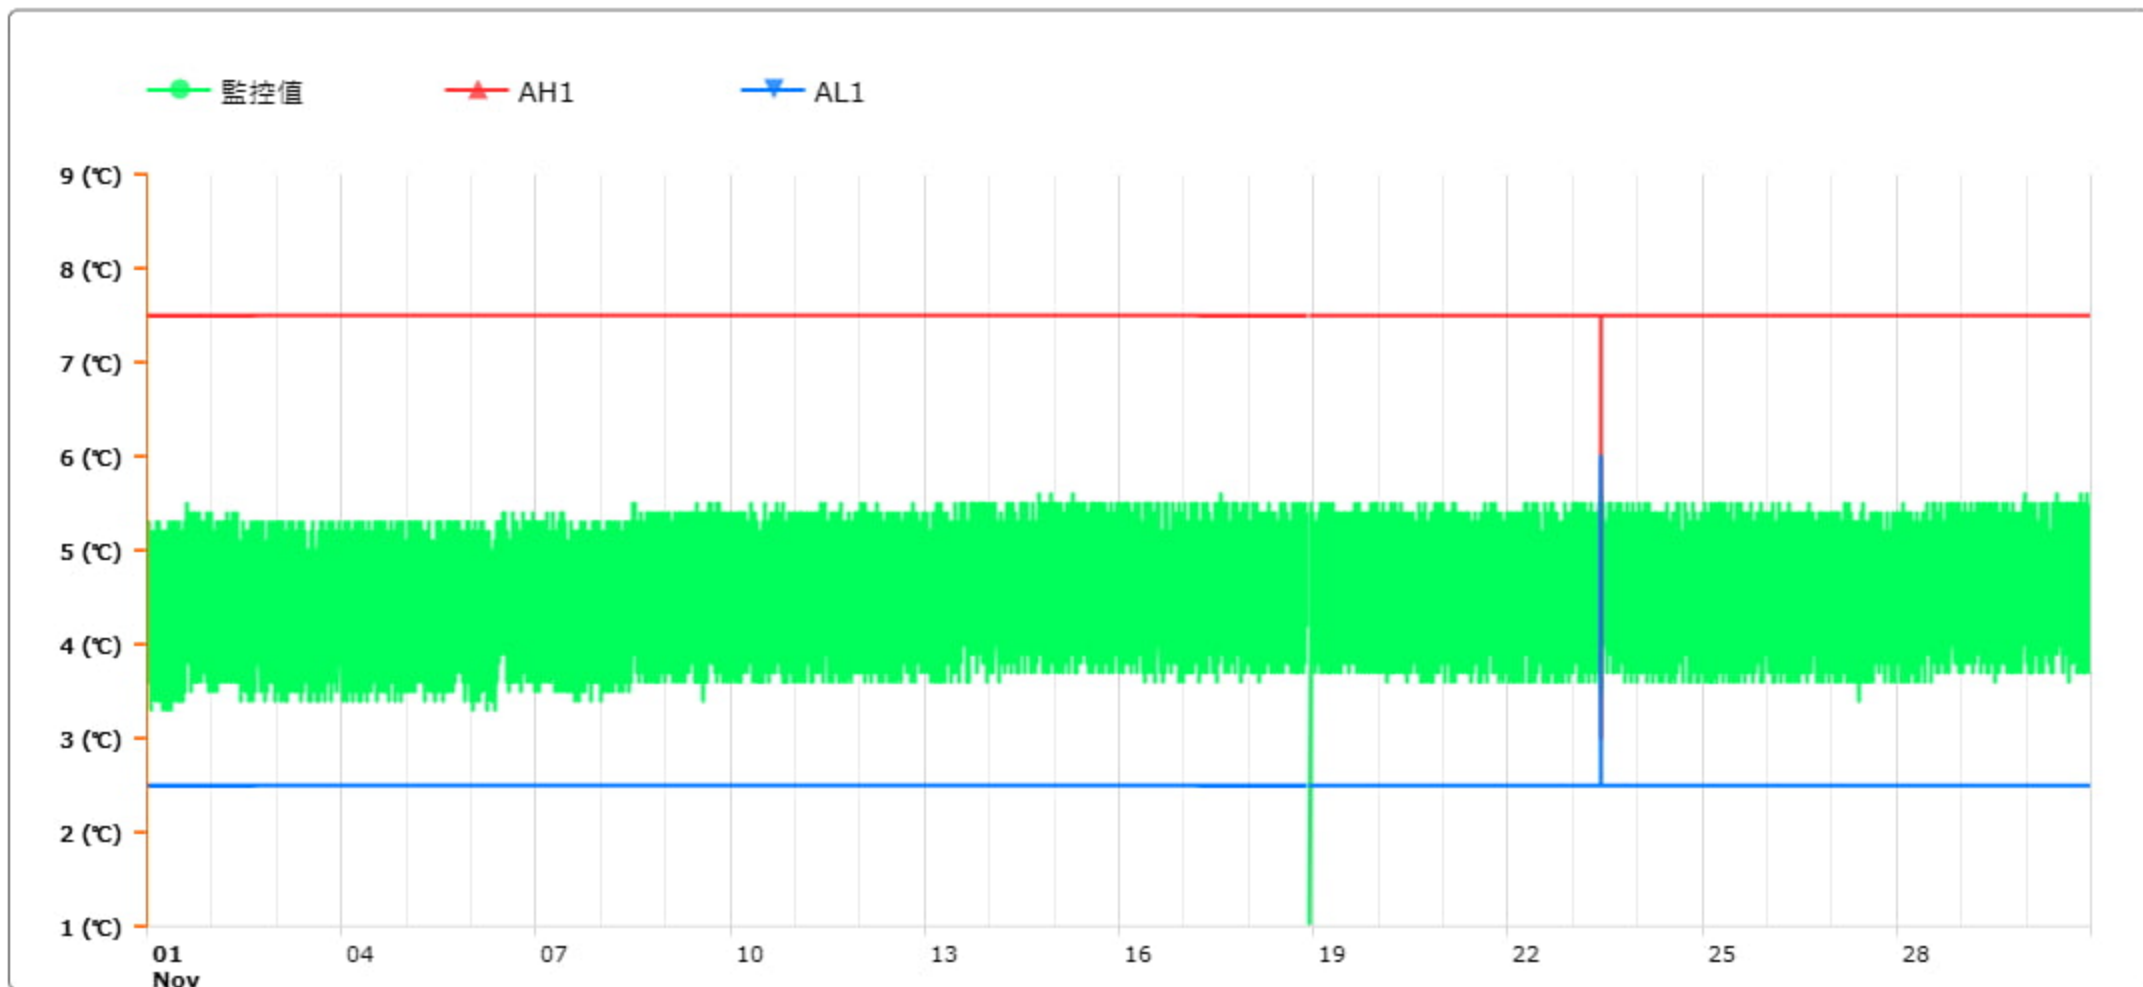

監控點圖表

監控點: 601-1F臨床試驗藥局雙溫冰箱冷藏區-(上)

時間區間: 2023-11-01 00:00 ~ 2023-11-30 23:59

最大值: 5.6 °C

最小值: 0 °C

平均值: 4.5 °C

製表者: 王平宇

單位主管: