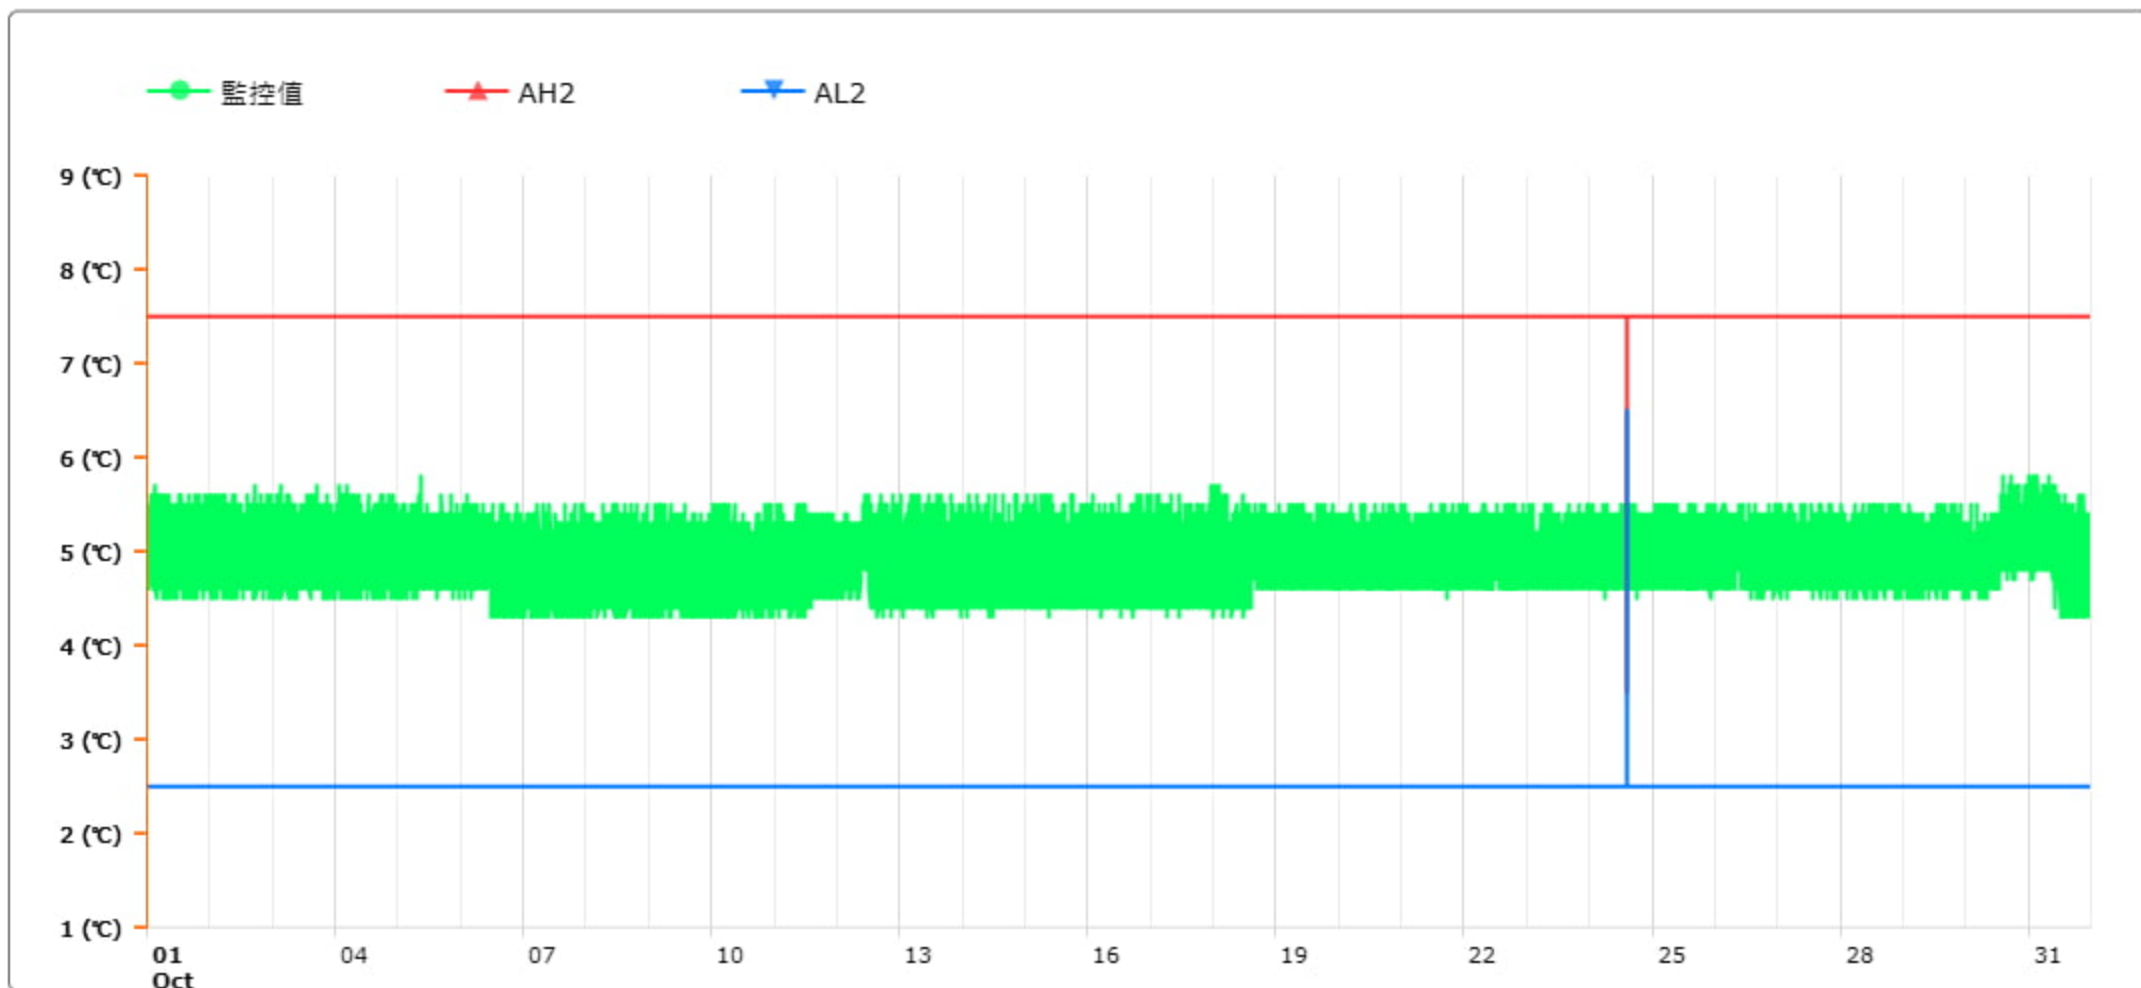

監控點圖表

監控點: 606-1F臨床試驗藥局單門冰箱-(下)

時間區間: 2023-10-01 00:00 ~ 2023-10-31 23:59

最大值: 5.8 °C

最小值: 4.3 °C

平均值: 4.9 °C

製表者: 王平宇

單位主管: