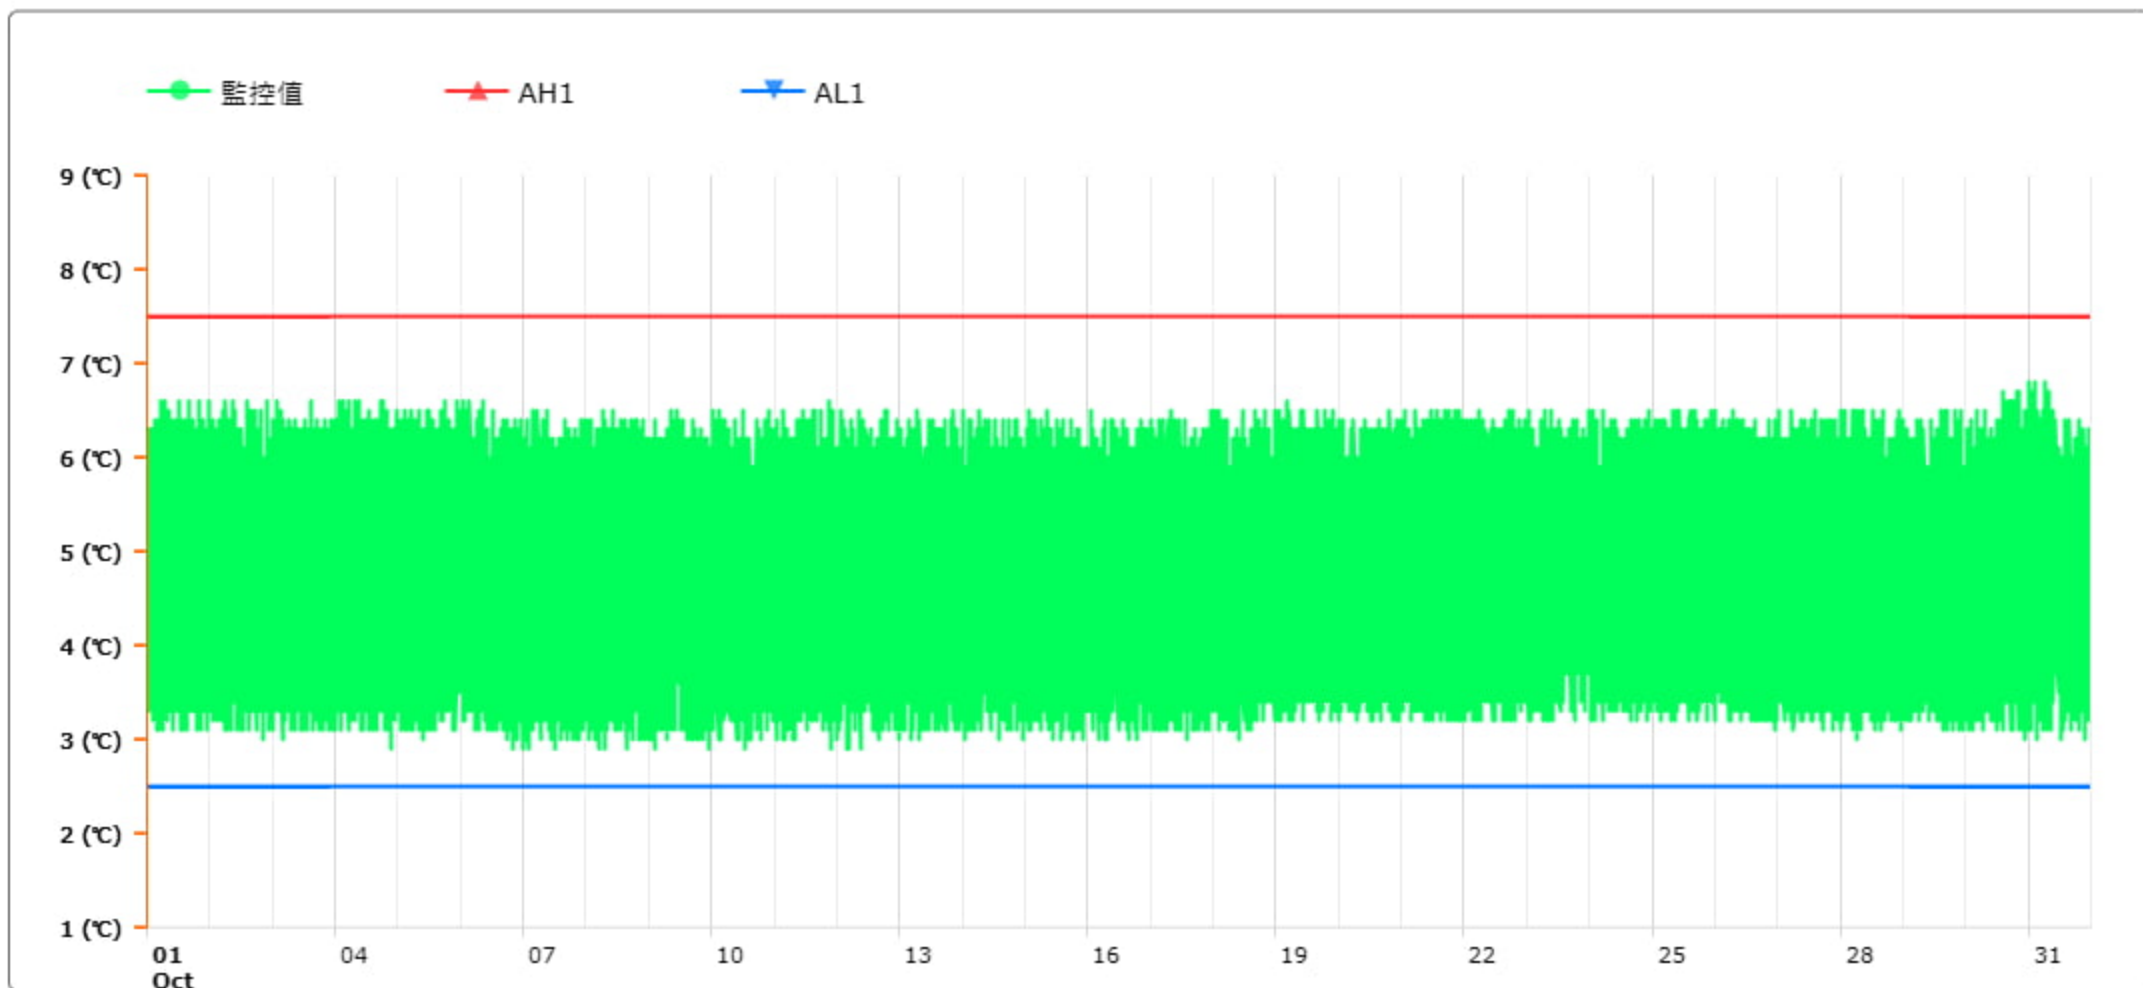

監控點圖表

監控點: 605-1F臨床試驗藥局單門冰箱-(上)

時間區間: 2023-10-01 00:00 ~ 2023-10-31 23:59

最大值: 6.8 °C

最小值: 2.9 °C

平均值: 4.8 °C

製表者: 王平宇

單位主管: