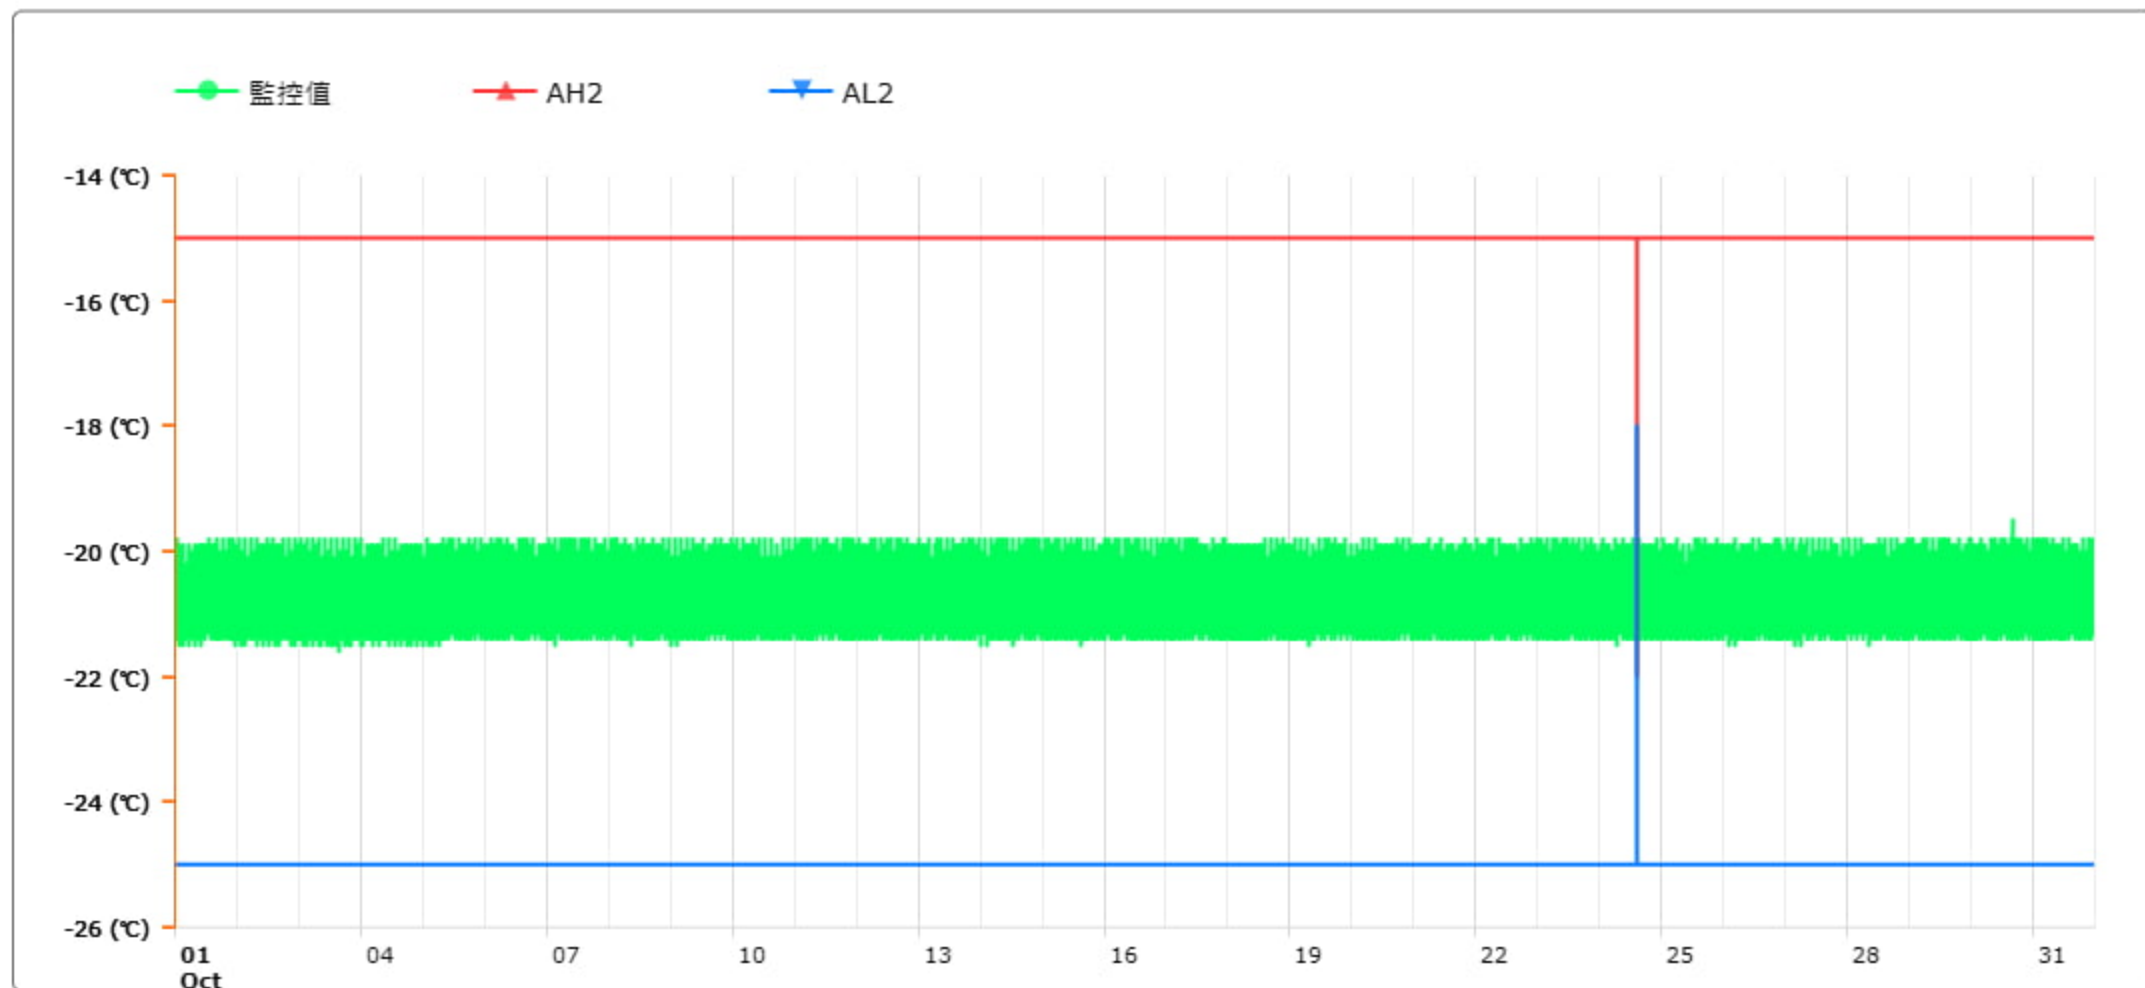

監控點圖表

監控點: 604-1F臨床試驗藥局雙溫冰箱冷凍區-(下)

時間區間: 2023-10-01 00:00 ~ 2023-10-31 23:59

最大值: -19.5 °C

最小值: -21.6 °C

平均值: -20.7 °C

製表者: 王平宇

單位主管: