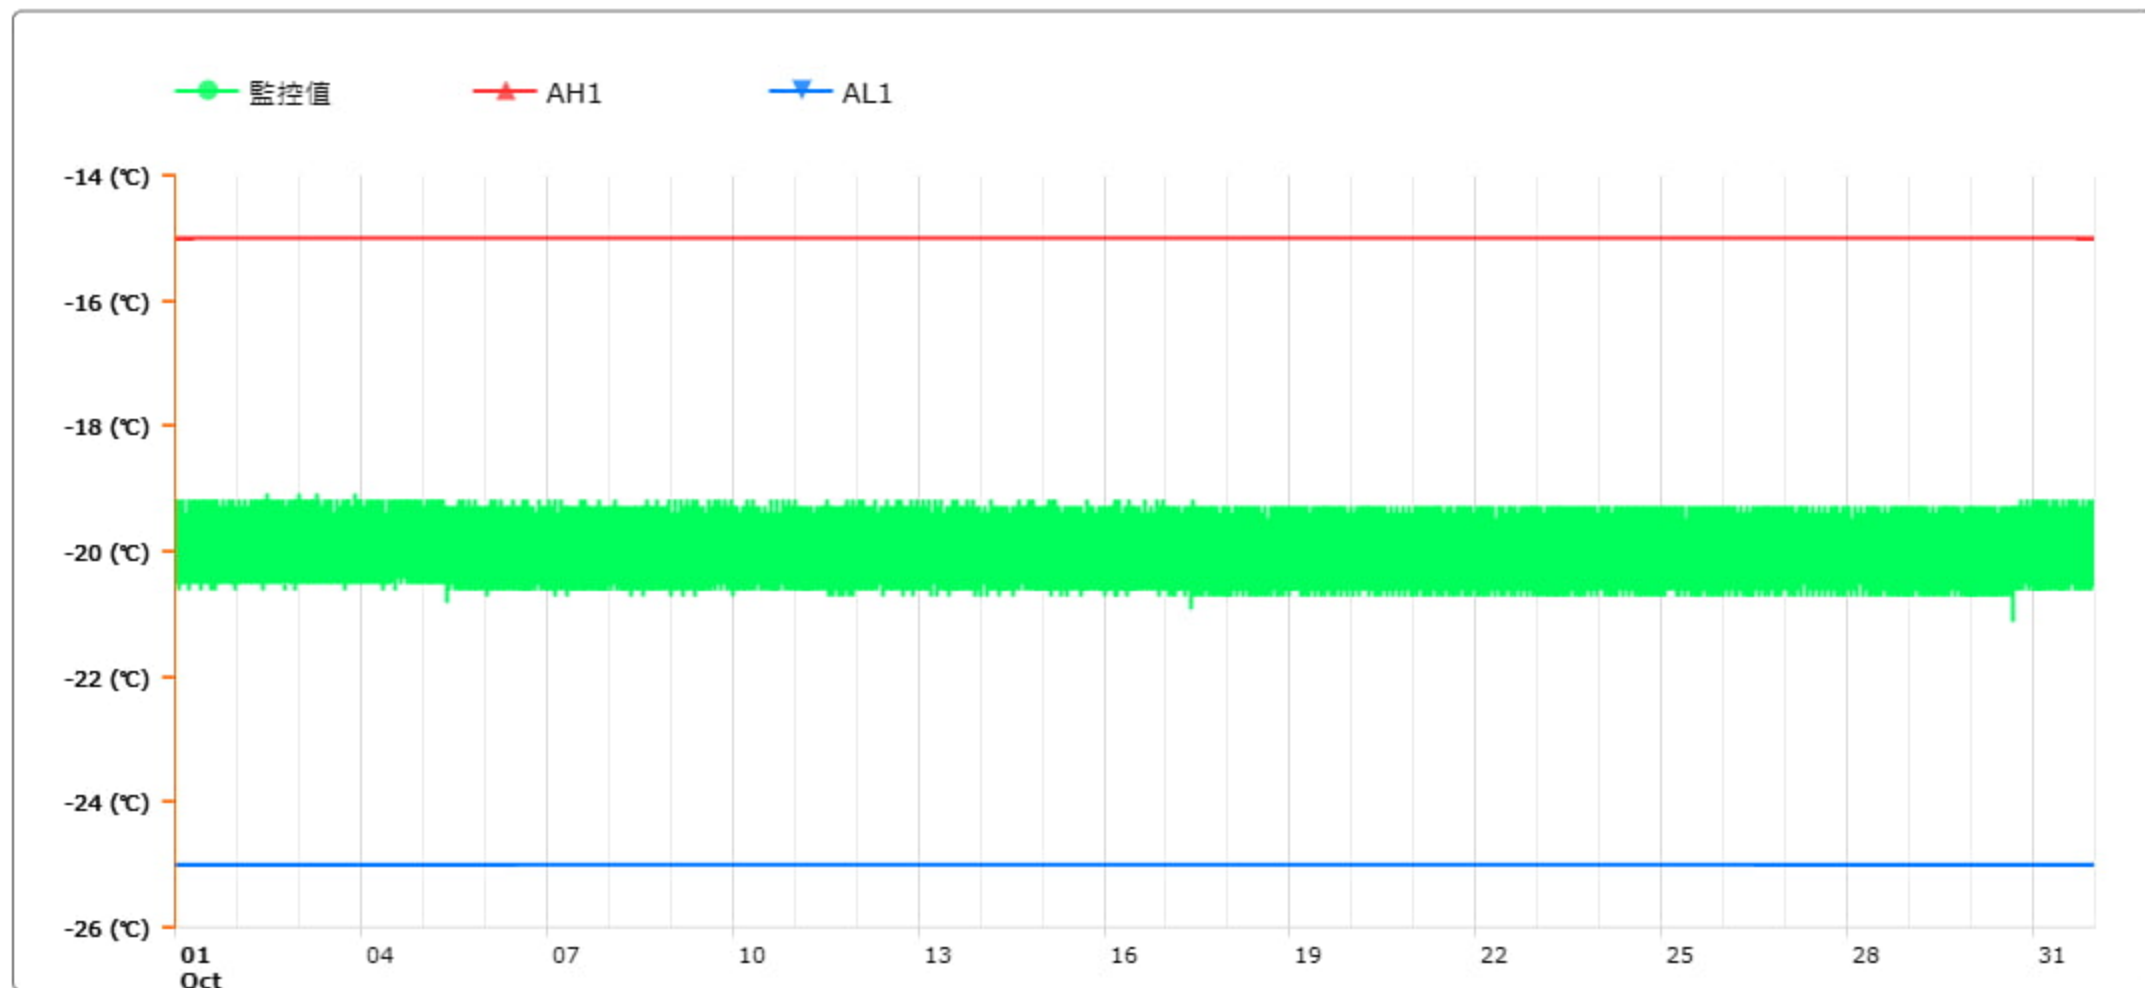

監控點圖表

監控點: 603-1F臨床試驗藥局雙溫冰箱冷凍區-(上)

時間區間: 2023-10-01 00:00 ~ 2023-10-31 23:59

最大值: -19.1 °C

最小值: -21.1 °C

平均值: -20.0 °C

製表者: 王平宇

單位主管: