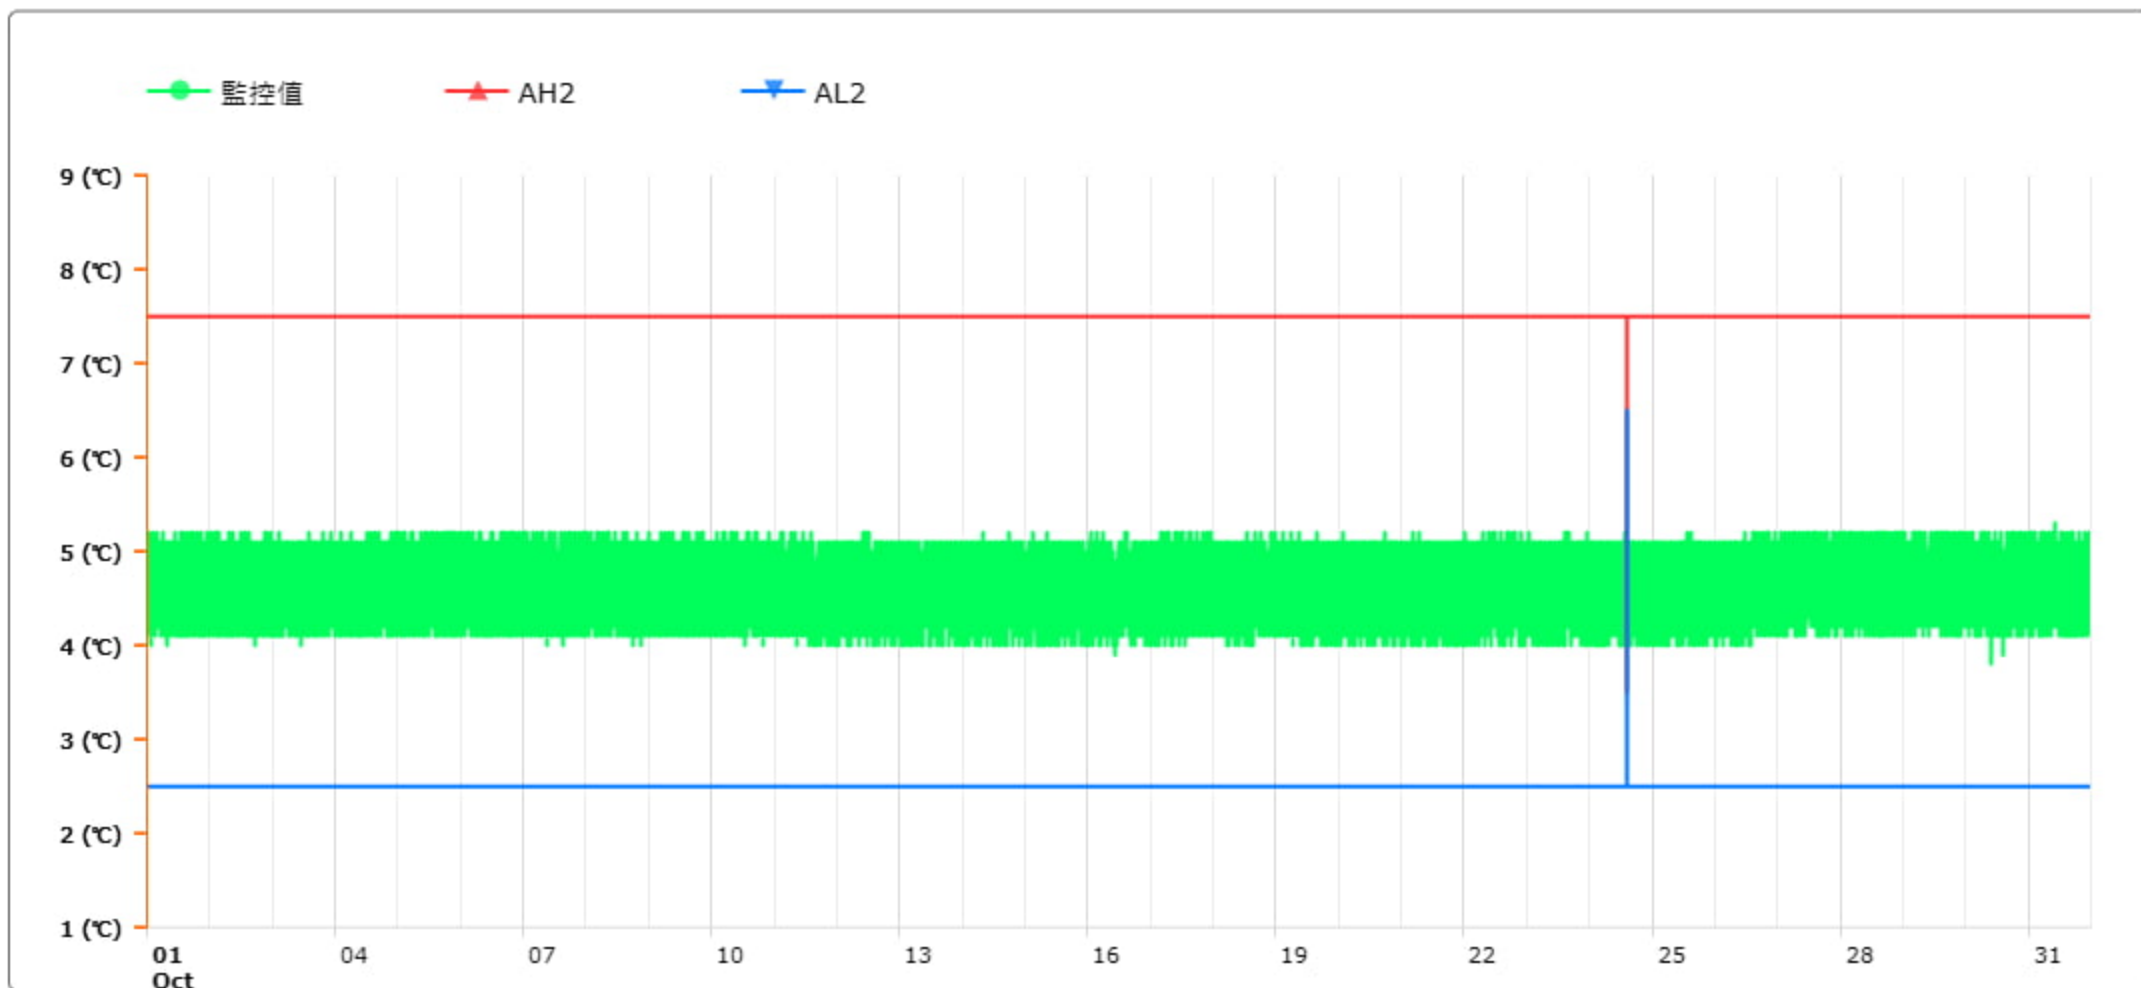

監控點圖表

監控點: 602-1F臨床試驗藥局雙溫冰箱冷藏區-(下)

時間區間: 2023-10-01 00:00 ~ 2023-10-31 23:59

最大值: 5.3 °C

最小值: 3.8 °C

平均值: 4.6 °C

製表者: 王平宇

單位主管: