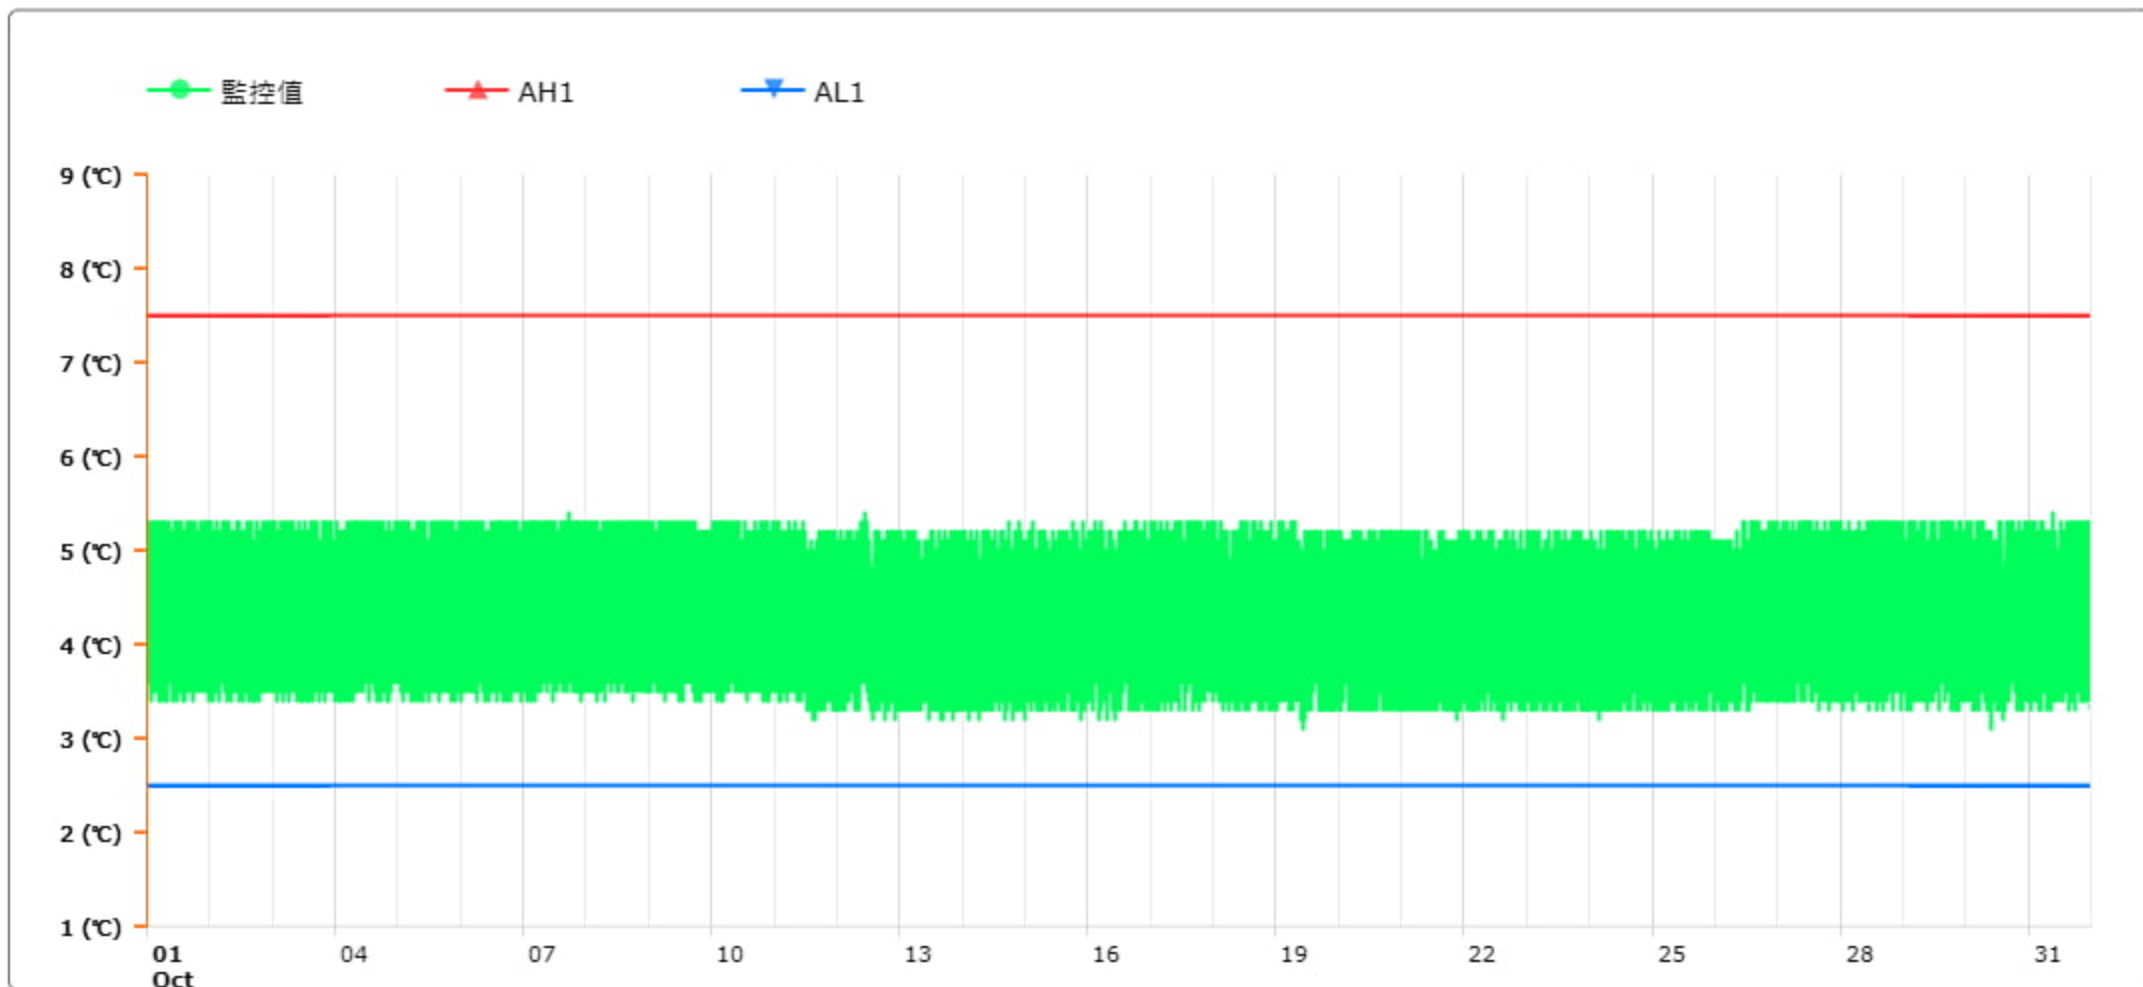

監控點圖表

監控點: 601-1F臨床試驗藥局雙溫冰箱冷藏區-(上)

時間區間: 2023-10-01 00:00 ~ 2023-10-31 23:59

最大值: 5.4 °C

最小值: 3.1 °C

平均值: 4.3 °C

製表者: 王平宇

單位主管: