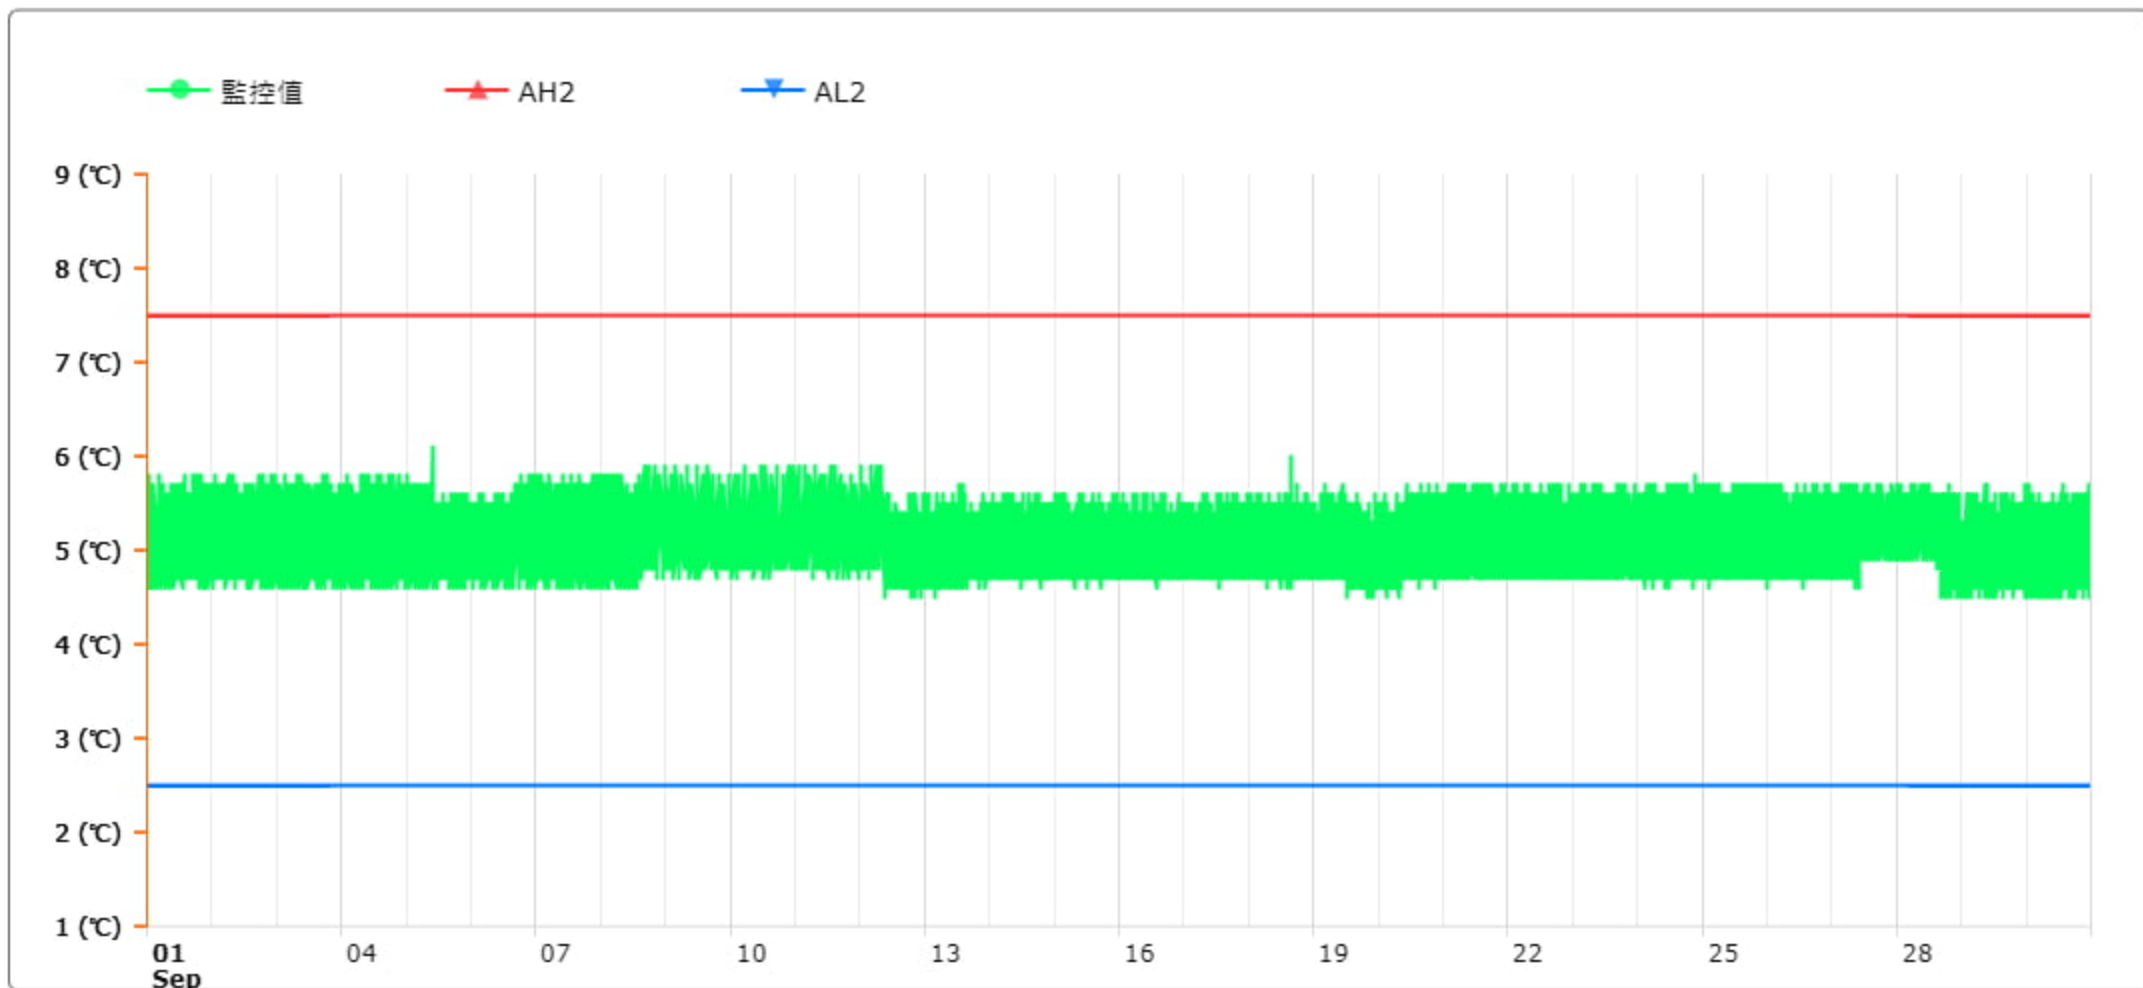

# 監控點圖表

監控點: 606-1F臨床試驗藥局單門冰箱-(下)

時間區間: 2023-09-01 00:00 ~ 2023-09-30 23:59

最大值: 6.1 °C

最小值: 4.5 °C

平均值: 5.1 °C

製表者: 王平宇

單位主管: