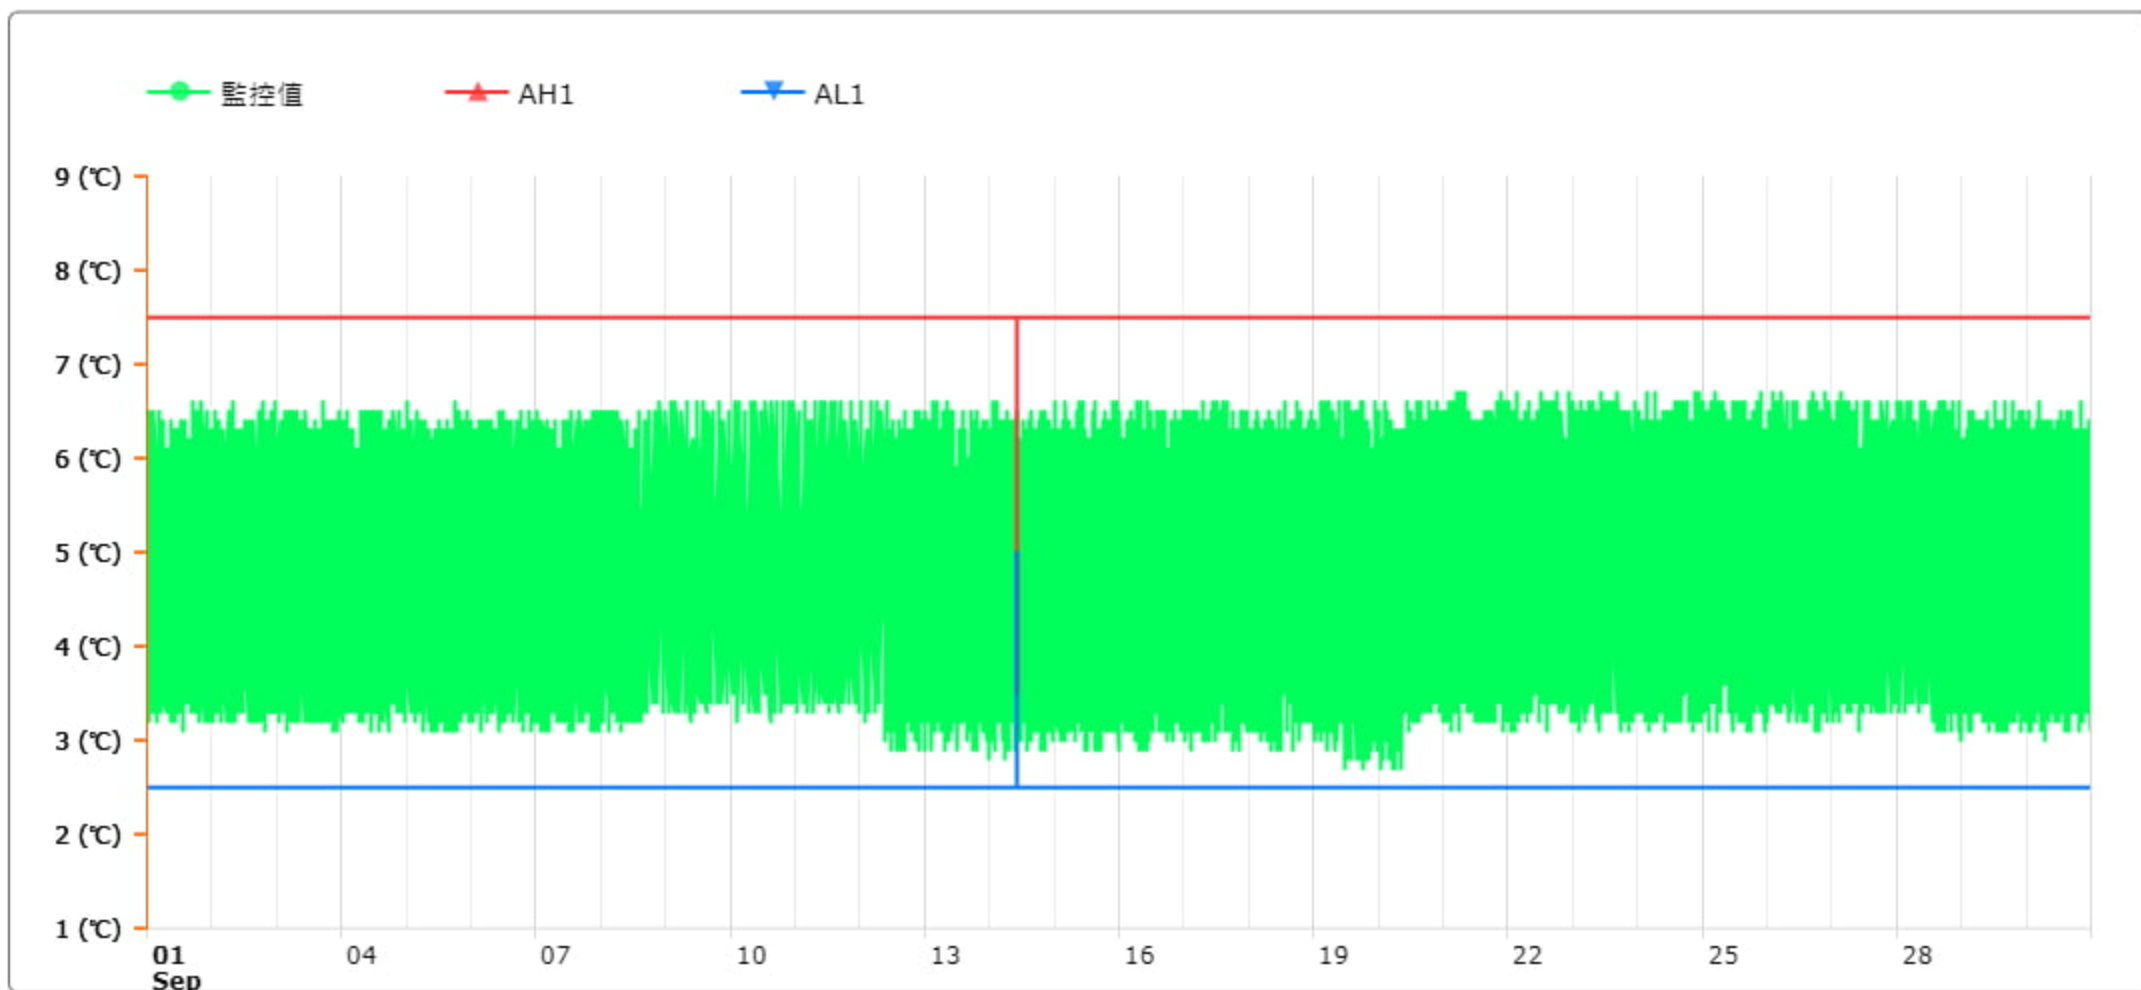

監控點圖表

監控點: 605-1F臨床試驗藥局單門冰箱-(上)

時間區間: 2023-09-01 00:00 ~ 2023-09-30 23:59

最大值: 6.7 °C

最小值: 2.7 °C

平均值: 4.8 °C

製表者: 王平宇

單位主管: