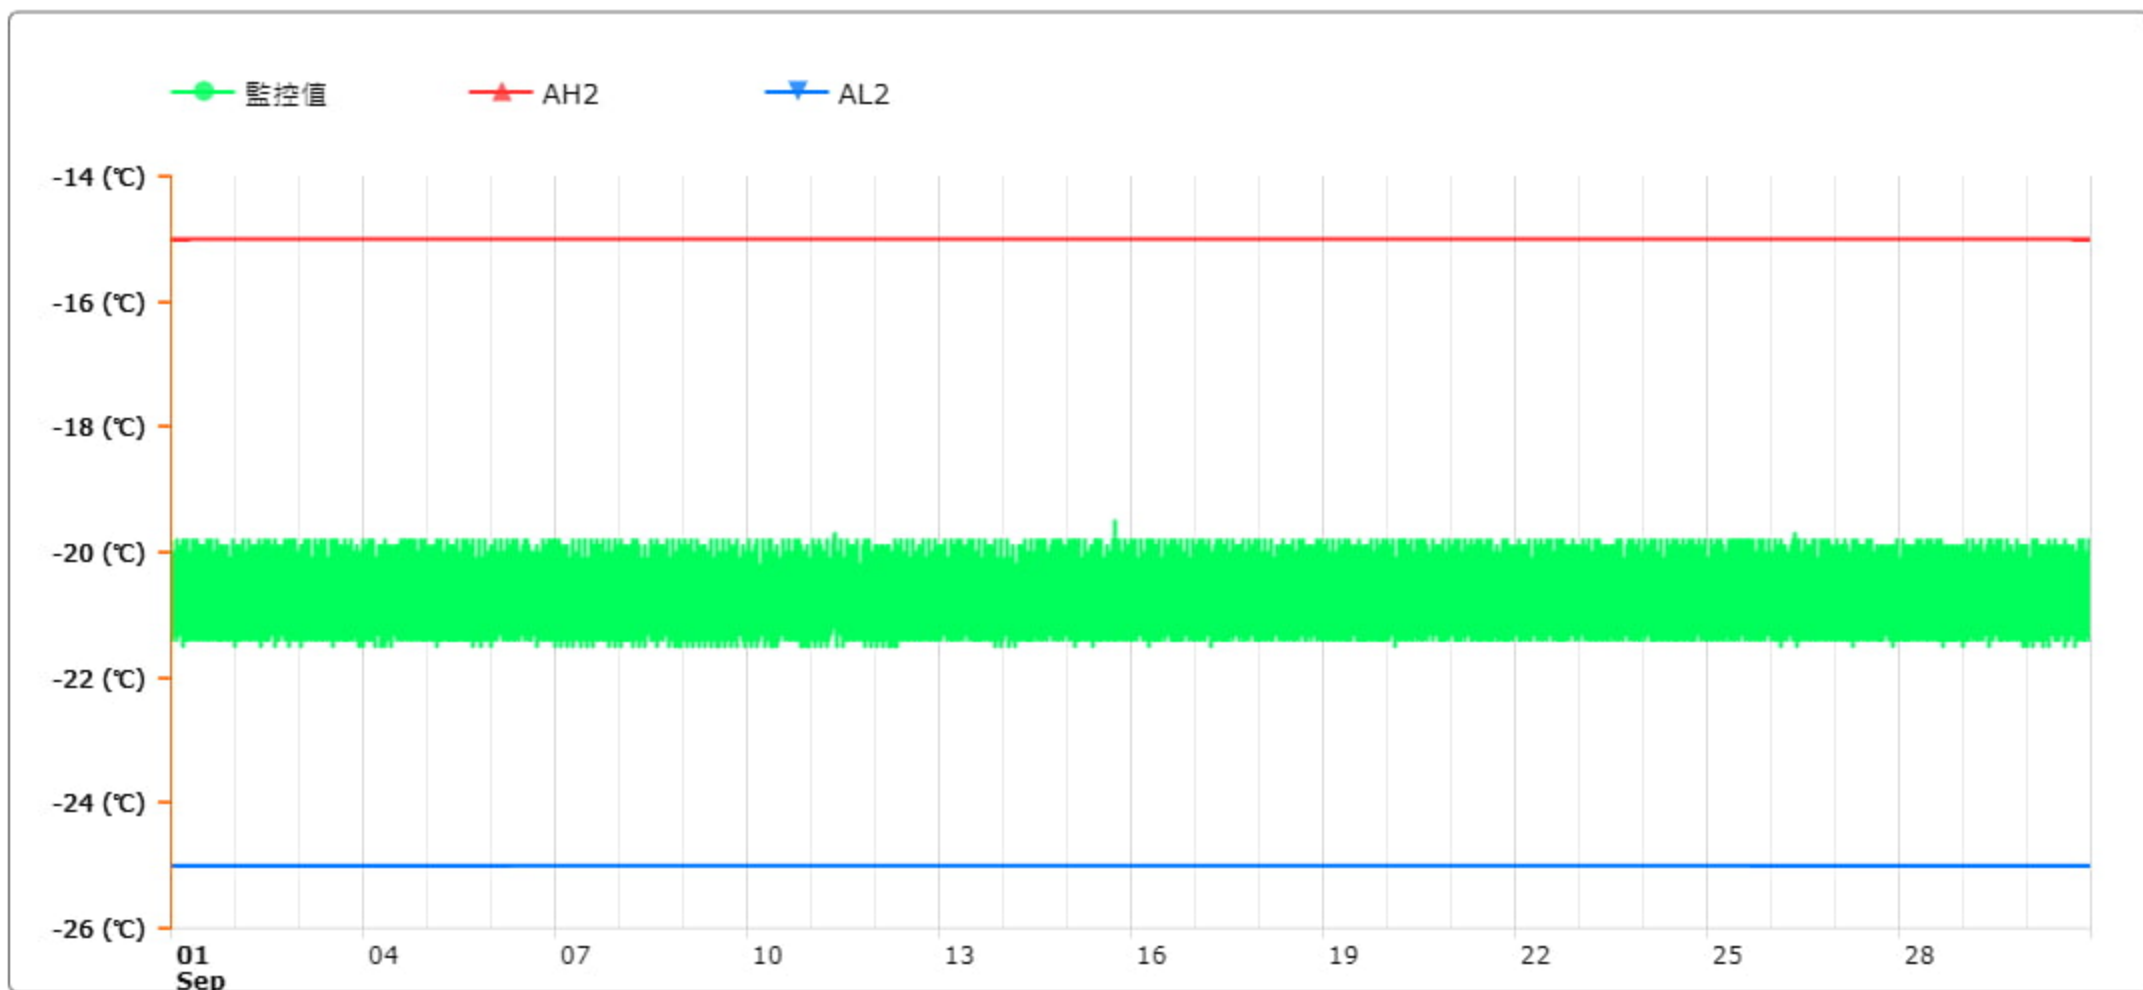

監控點圖表

監控點: 604-1F臨床試驗藥局雙溫冰箱冷凍區-(下)

時間區間: 2023-09-01 00:00 ~ 2023-09-30 23:59

最大值: -19.5 °C

最小值: -21.5 °C

平均值: -20.7 °C

製表者: 王平宇

單位主管: