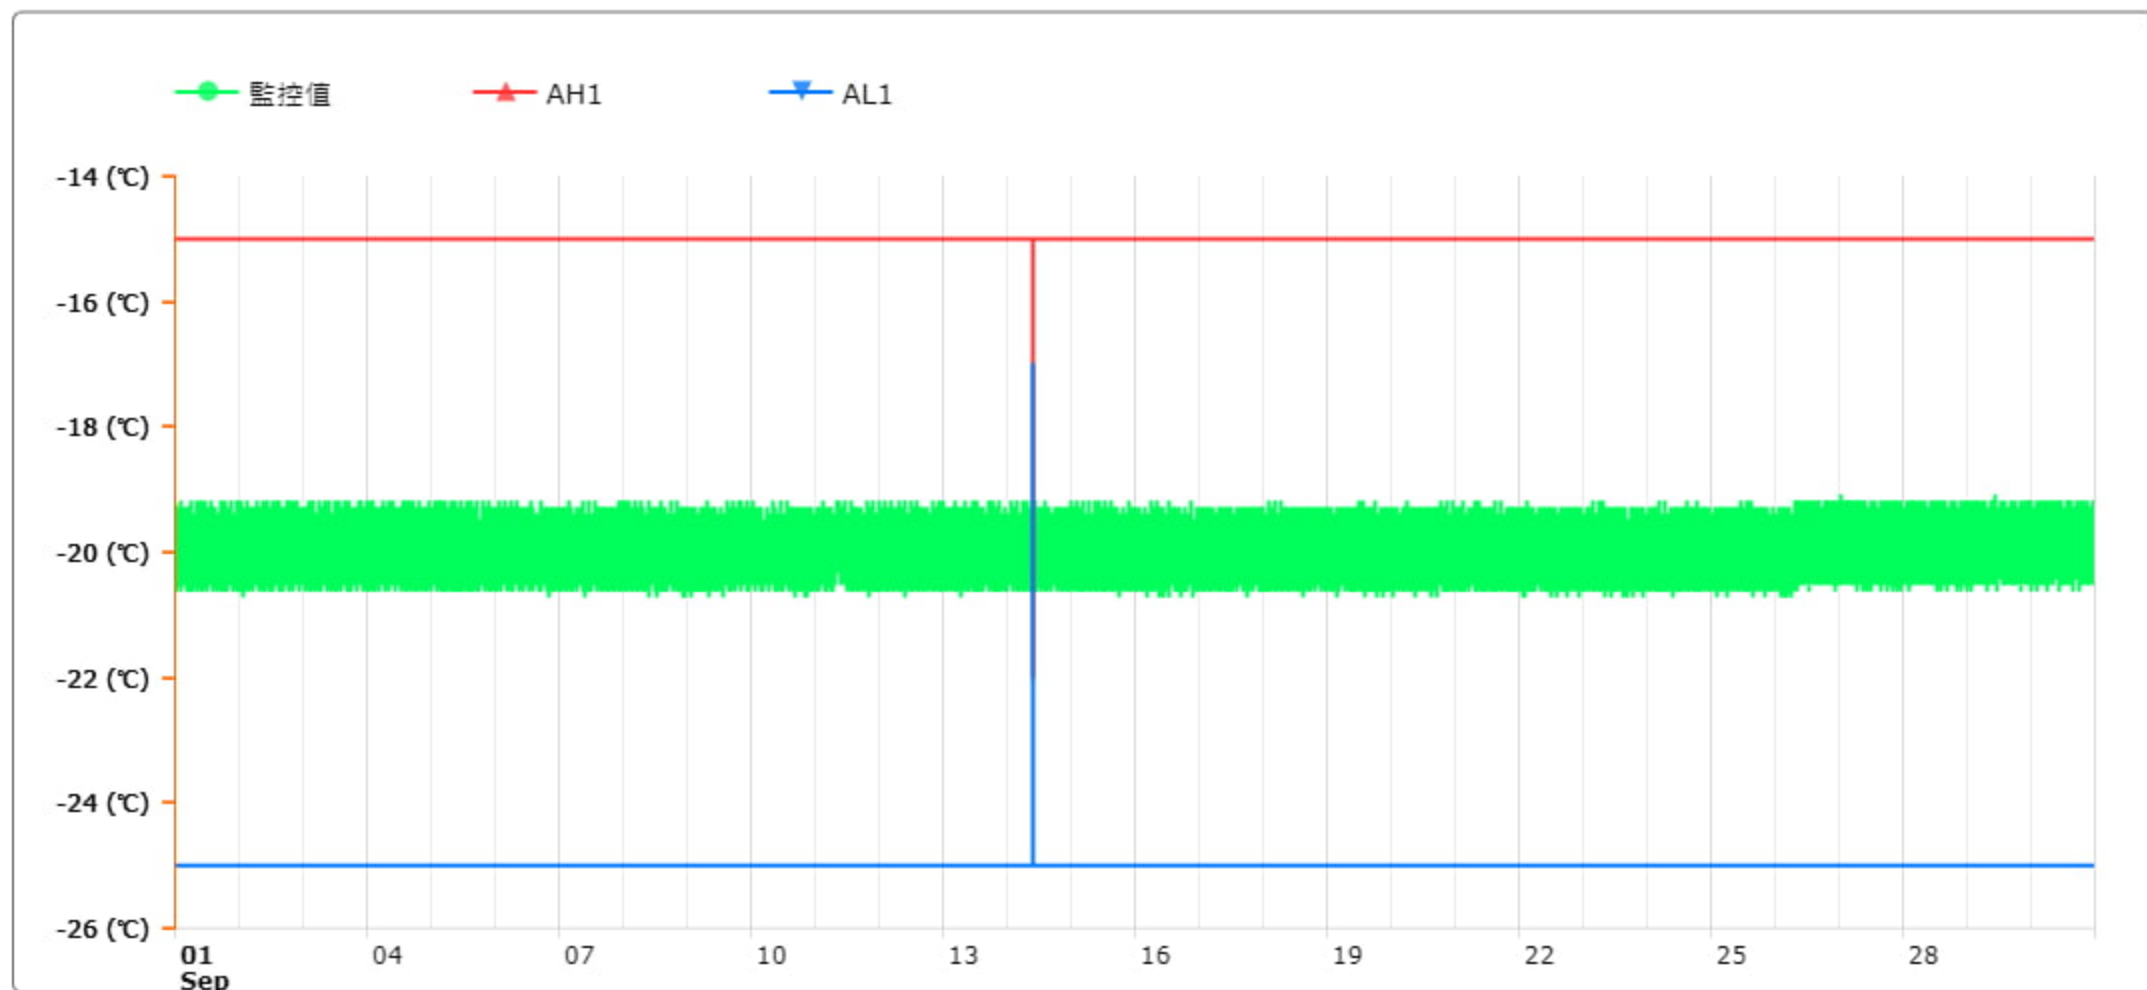

# 監控點圖表

監控點: 603-1F臨床試驗藥局雙溫冰箱冷凍區-(上)

時間區間: 2023-09-01 00:00 ~ 2023-09-30 23:59

最大值: -19.1 °C

最小值: -20.7 °C

平均值: -20.0 °C

製表者: 王平宇

單位主管: