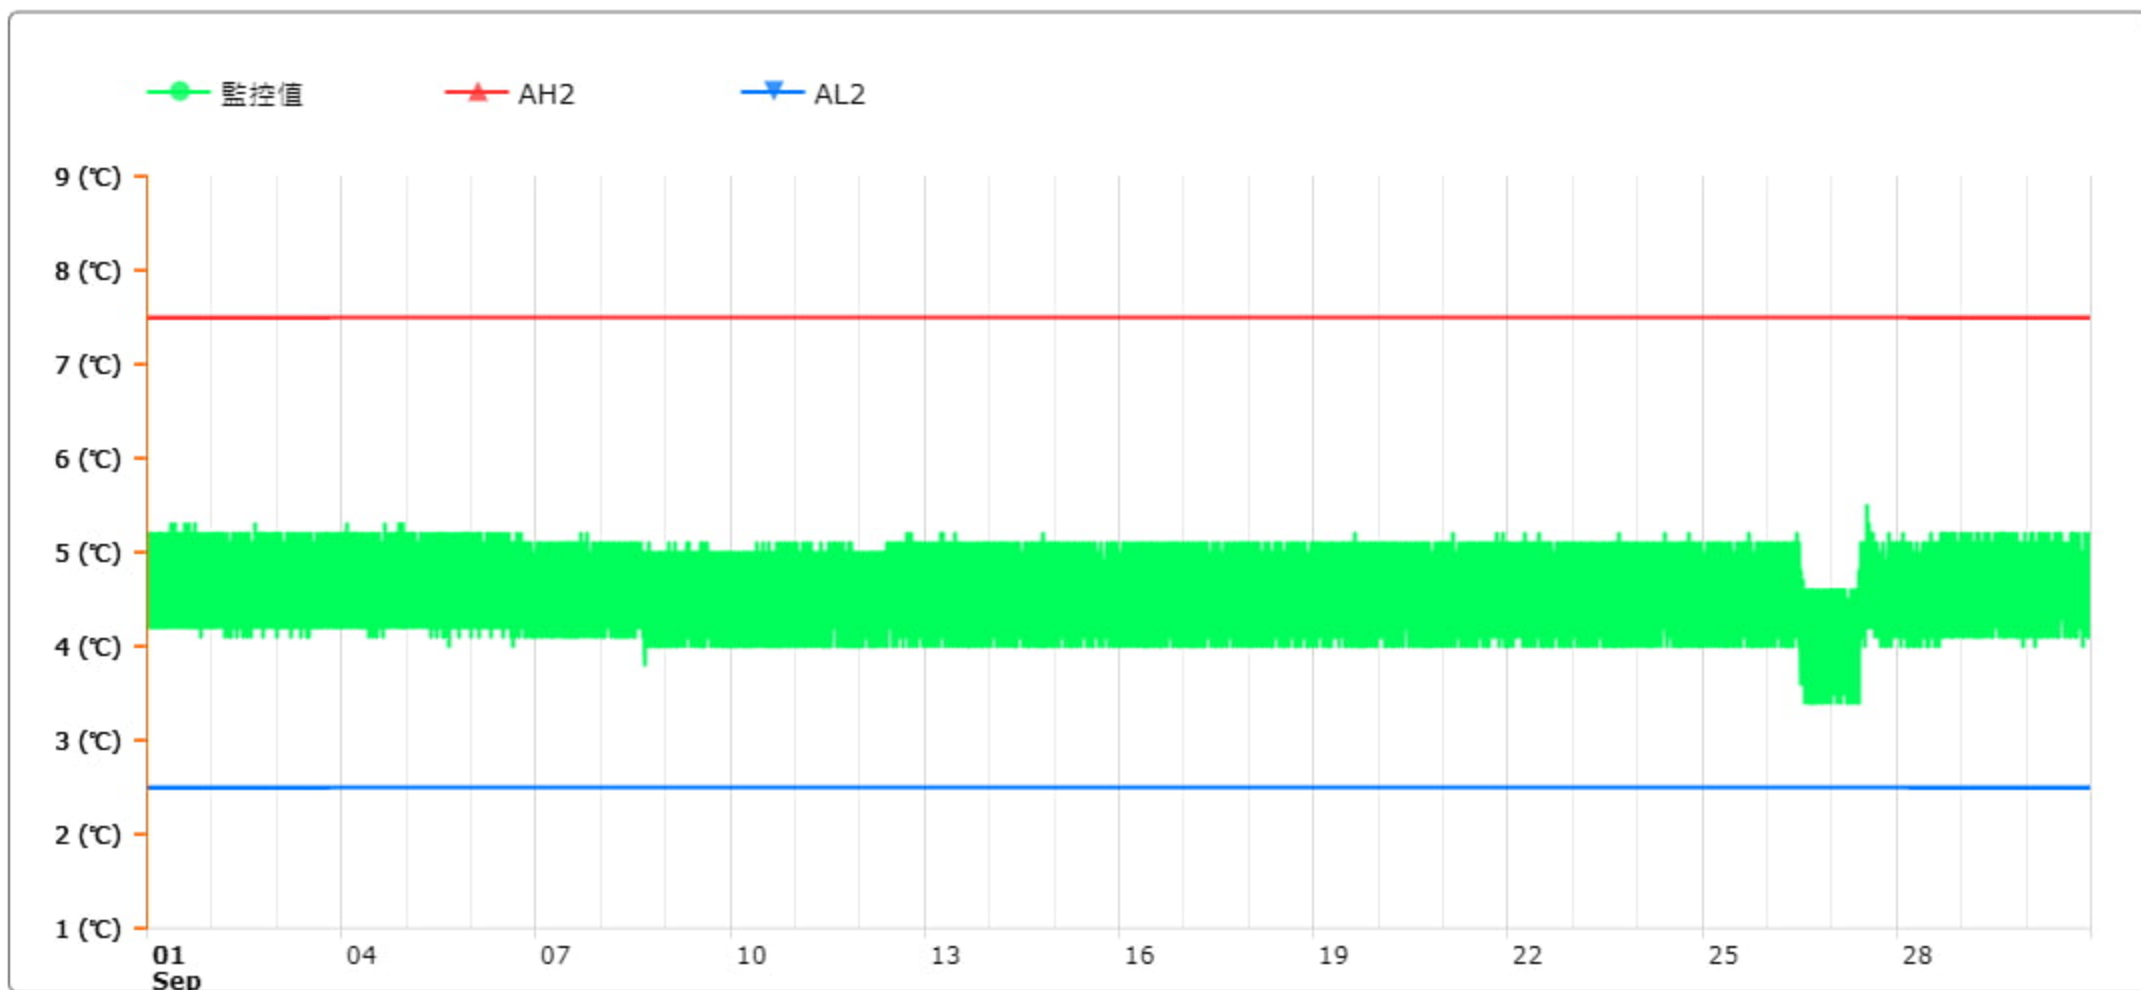

監控點圖表

監控點: 602-1F臨床試驗藥局雙溫冰箱冷藏區-(下)

時間區間: 2023-09-01 00:00 ~ 2023-09-30 23:59

最大值: 5.5 °C

最小值: 3.4 °C

平均值: 4.6 °C

製表者: 王平宇

單位主管: