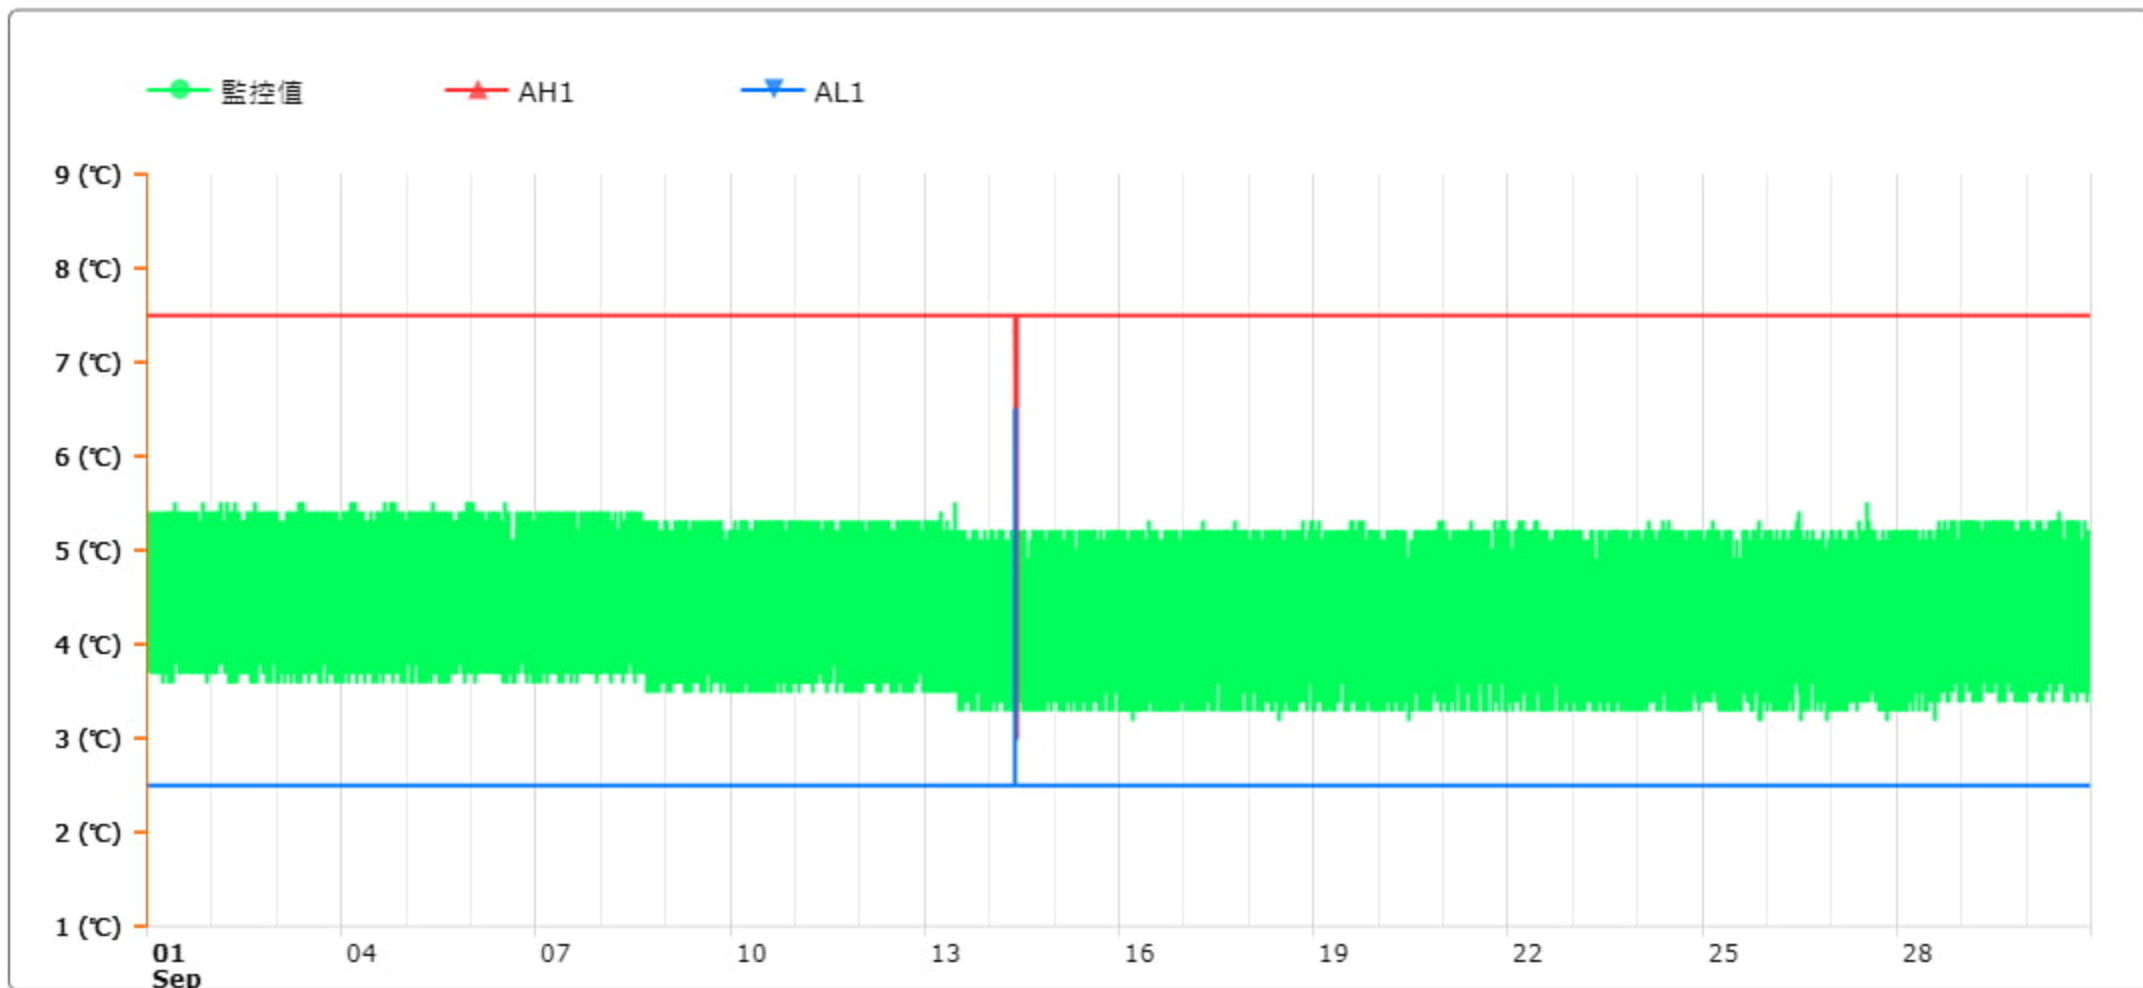

# 監控點圖表

監控點: 601-1F臨床試驗藥局雙溫冰箱冷藏區-(上)

時間區間: 2023-09-01 00:00 ~ 2023-09-30 23:59

最大值: 5.5 °C

最小值: 3.2 °C

平均值: 4.3 °C

製表者: 王平宇

單位主管: