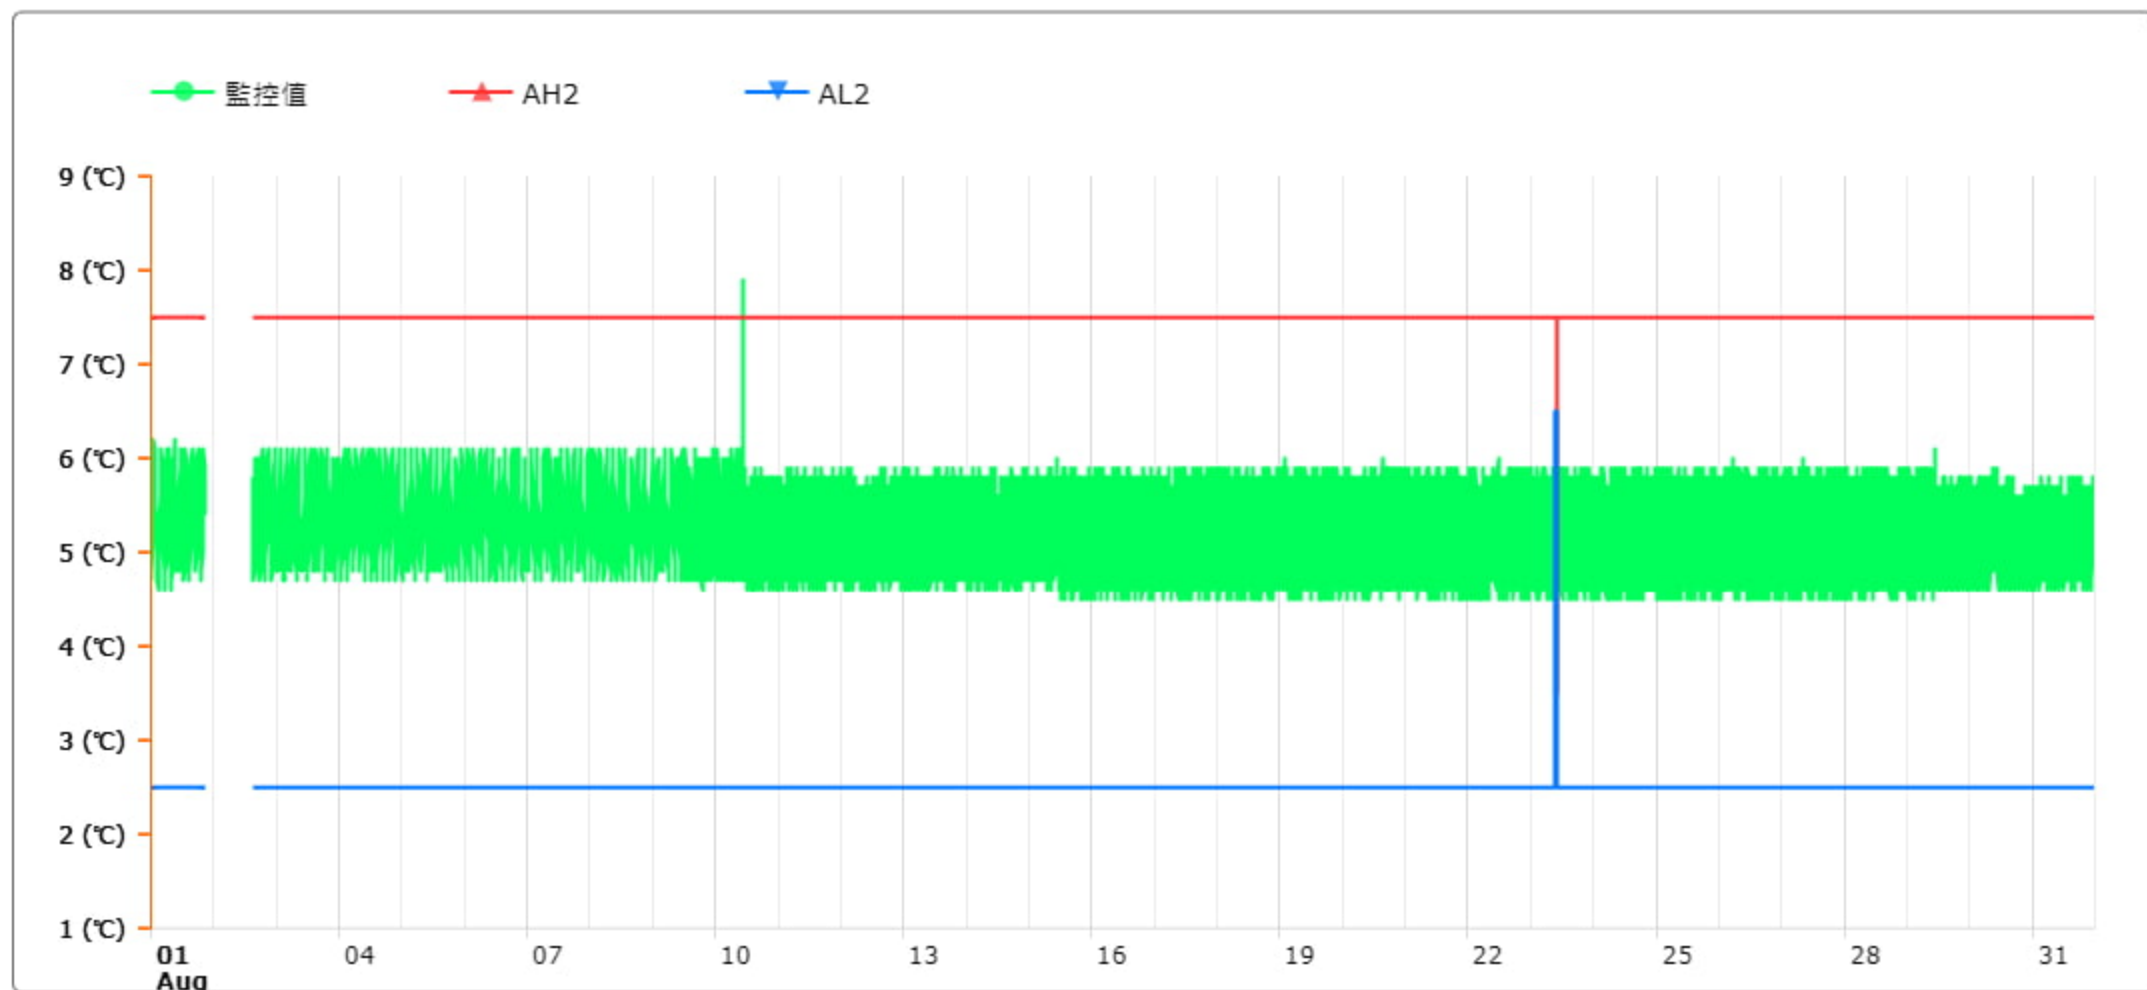

監控點圖表

監控點: 606-1F臨床試驗藥局單門冰箱-(下)

時間區間: 2023-08-01 00:00 ~ 2023-08-31 23:59

最大值: 7.9 °C

最小值: 4.5 °C

平均值: 5.2 °C

製表者: 王平宇

單位主管: