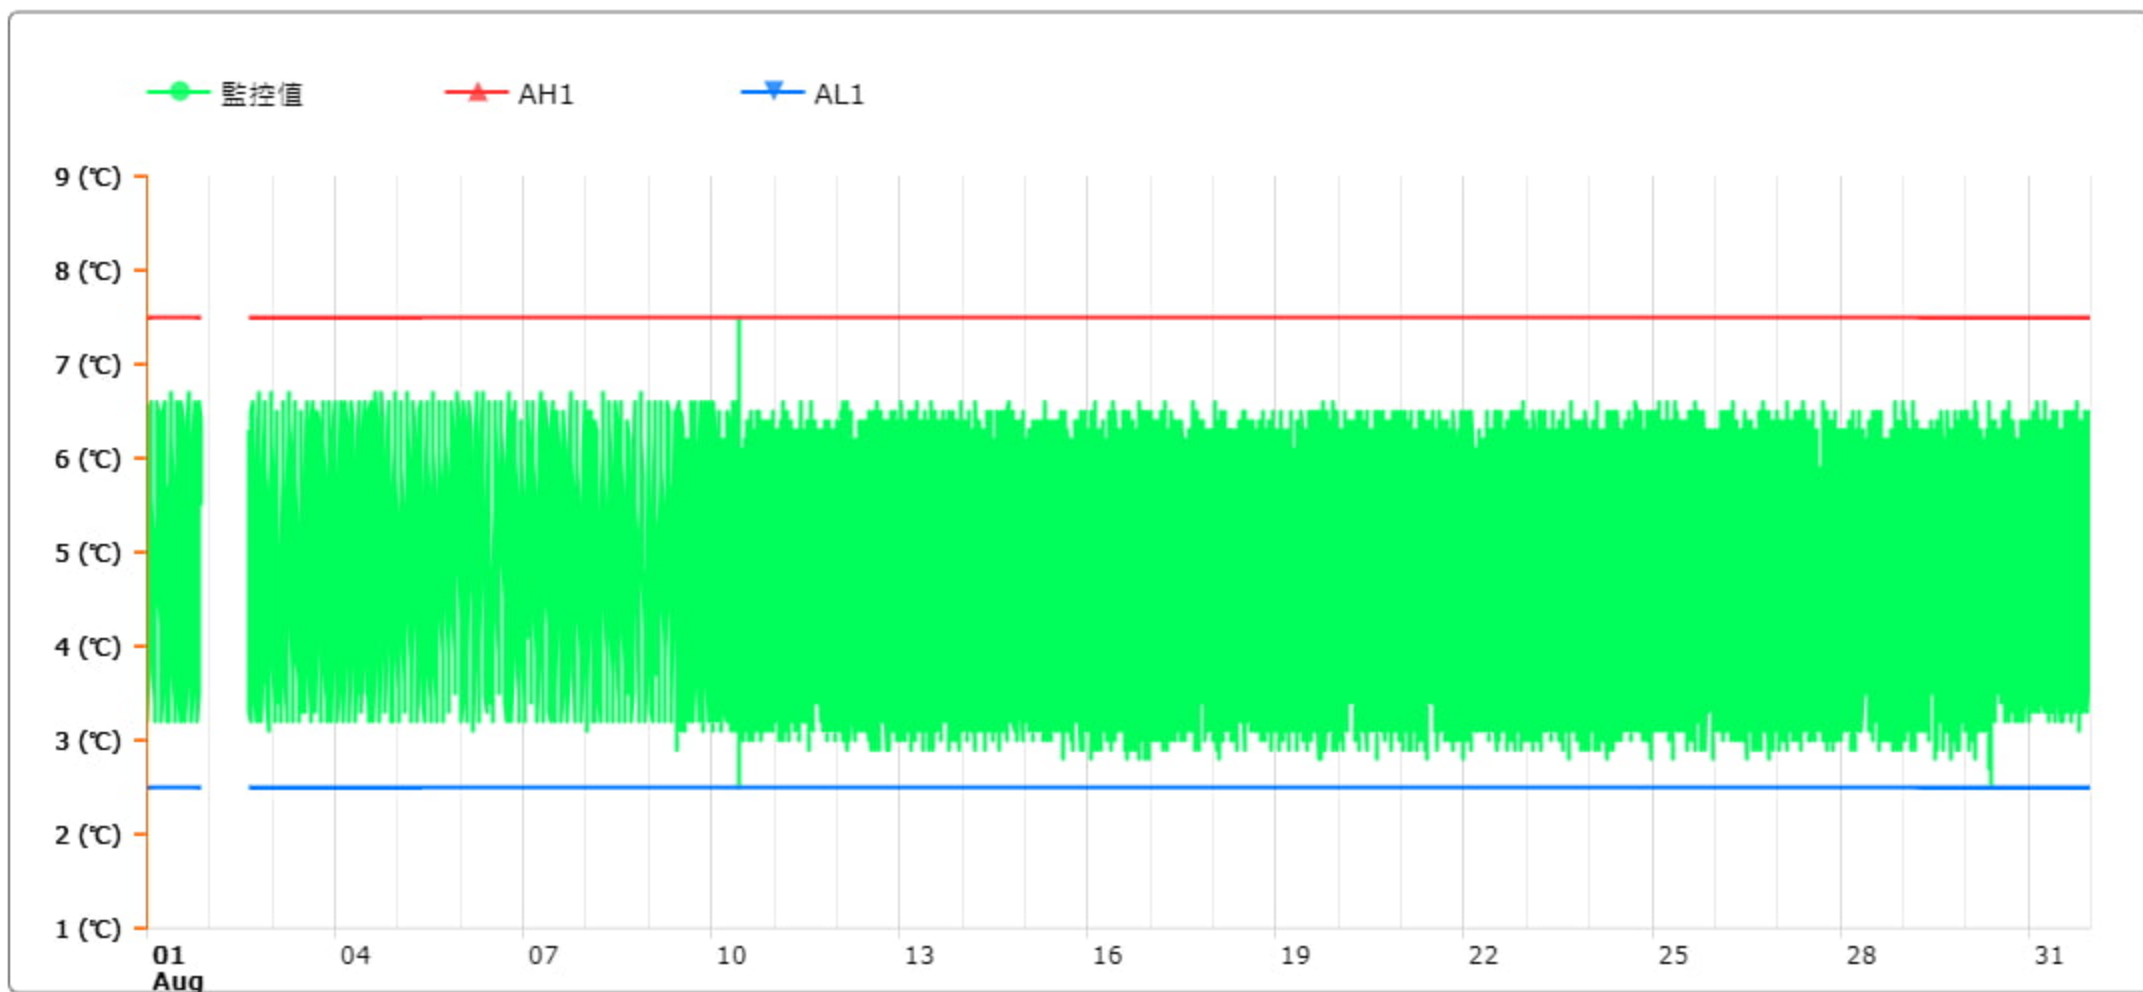

監控點圖表

監控點: 605-1F臨床試驗藥局單門冰箱-(上)

時間區間: 2023-08-01 00:00 ~ 2023-08-31 23:59

最大值: 7.5 °C

最小值: 2.5 °C

平均值: 4.8 °C

製表者: 王平宇

單位主管: