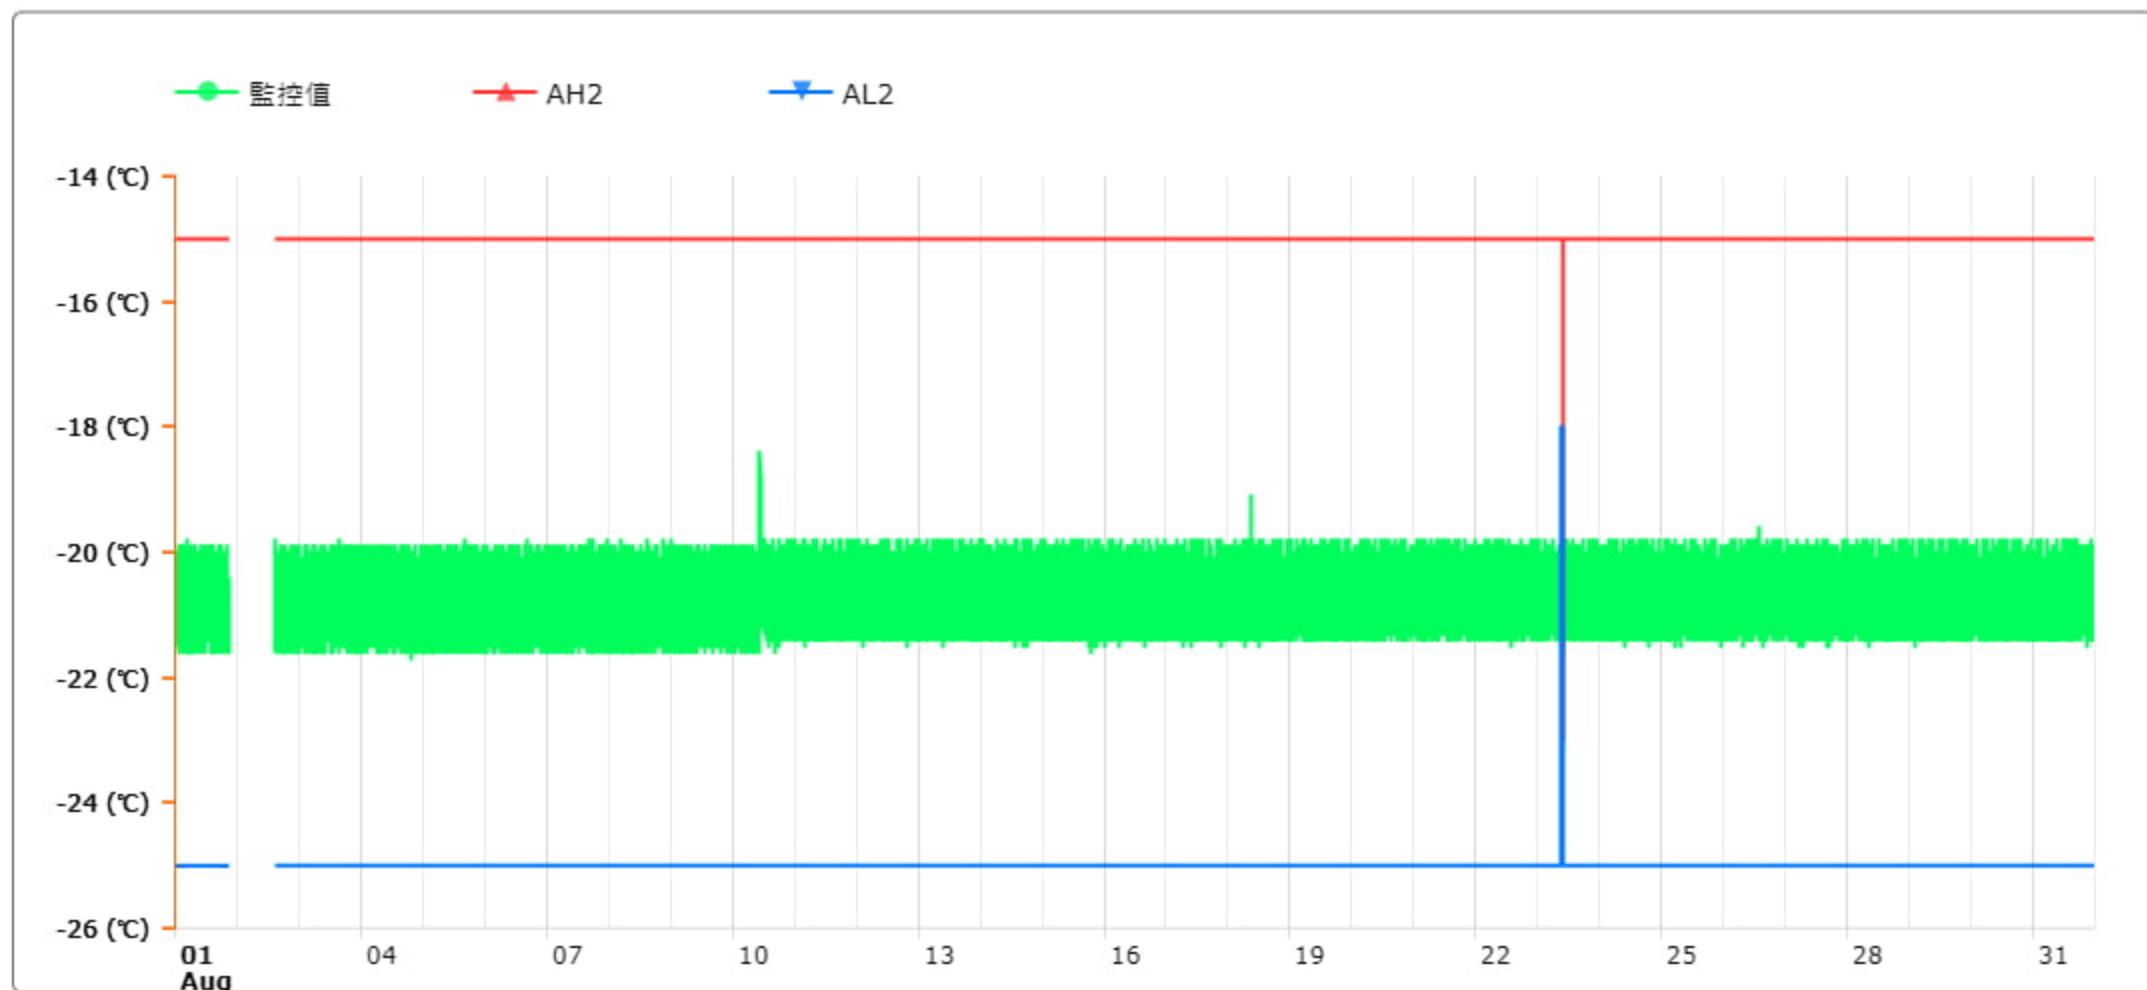

監控點圖表

監控點: 604-1F臨床試驗藥局雙溫冰箱冷凍區-(下)

時間區間: 2023-08-01 00:00 ~ 2023-08-31 23:59

最大值: -18.4 °C

最小值: -21.7 °C

平均值: -20.7 °C

製表者: 王平宇

單位主管: