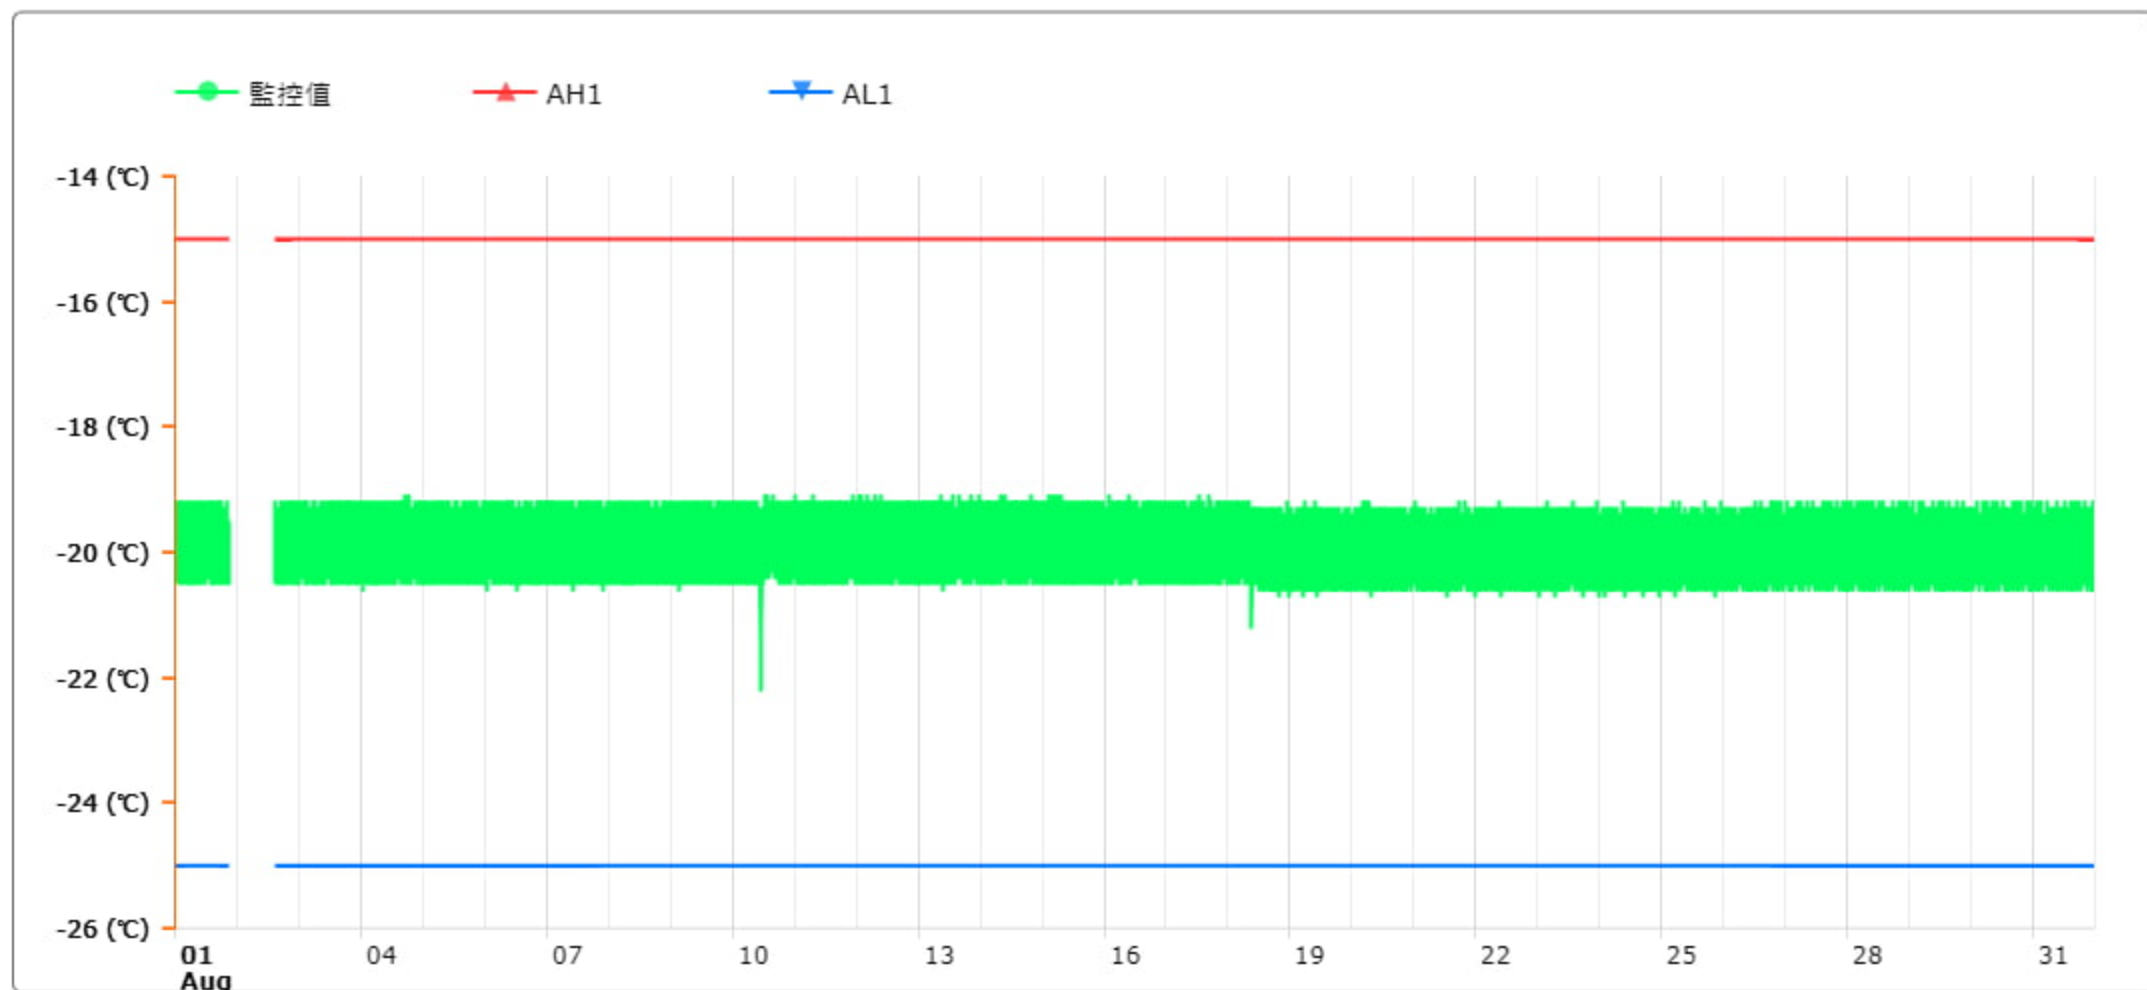

# 監控點圖表

監控點: 603-1F臨床試驗藥局雙溫冰箱冷凍區-(上)

時間區間: 2023-08-01 00:00 ~ 2023-08-31 23:59

最大值: -19.1 °C

最小值: -22.2 °C

平均值: -19.9 °C

製表者: 王平宇

單位主管: