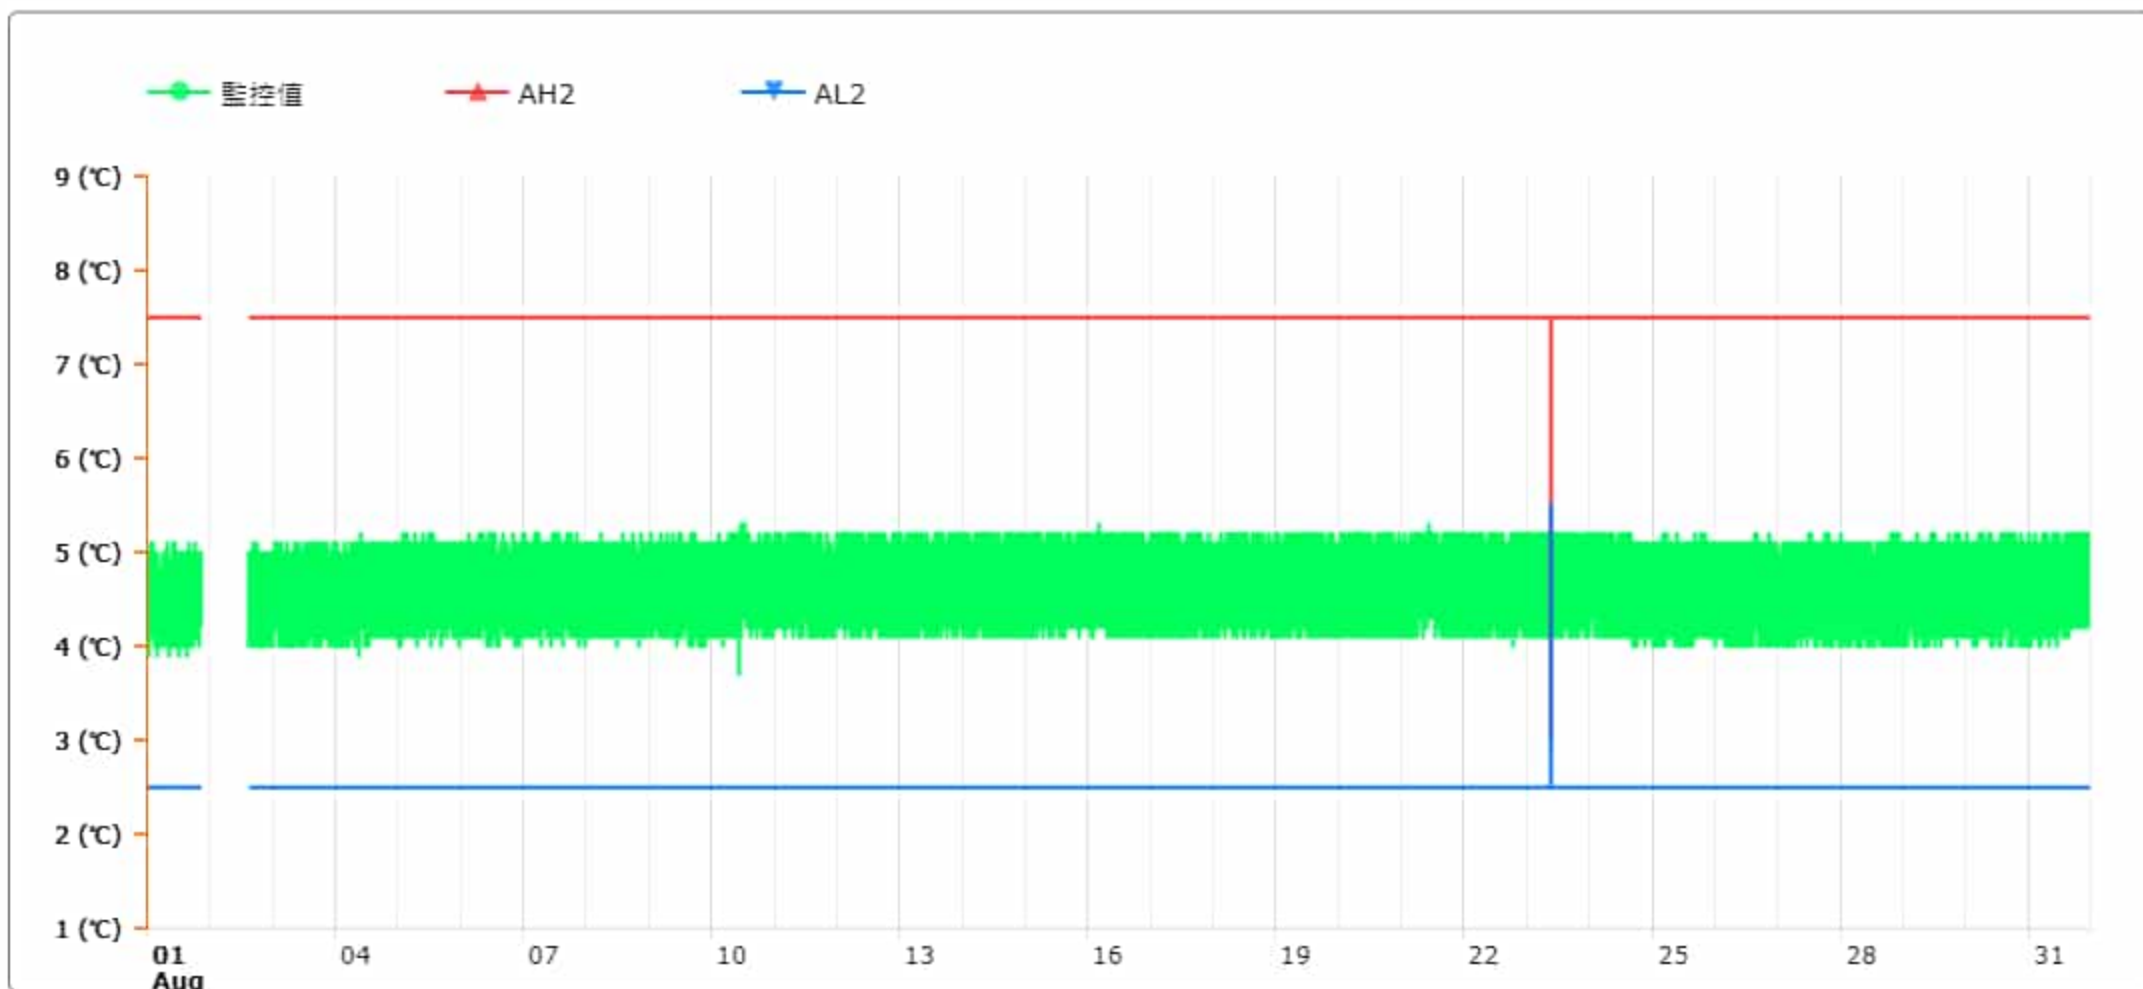

監控點圖表

監控點: 602-1F臨床試驗藥局雙溫冰箱冷藏區-(下)

時間區間: 2023-08-01 00:00 ~ 2023-08-31 23:59

最大值: 5.3 °C

最小值: 3.7 °C

平均值: 4.6 °C

製表者: 王平宇

單位主管: