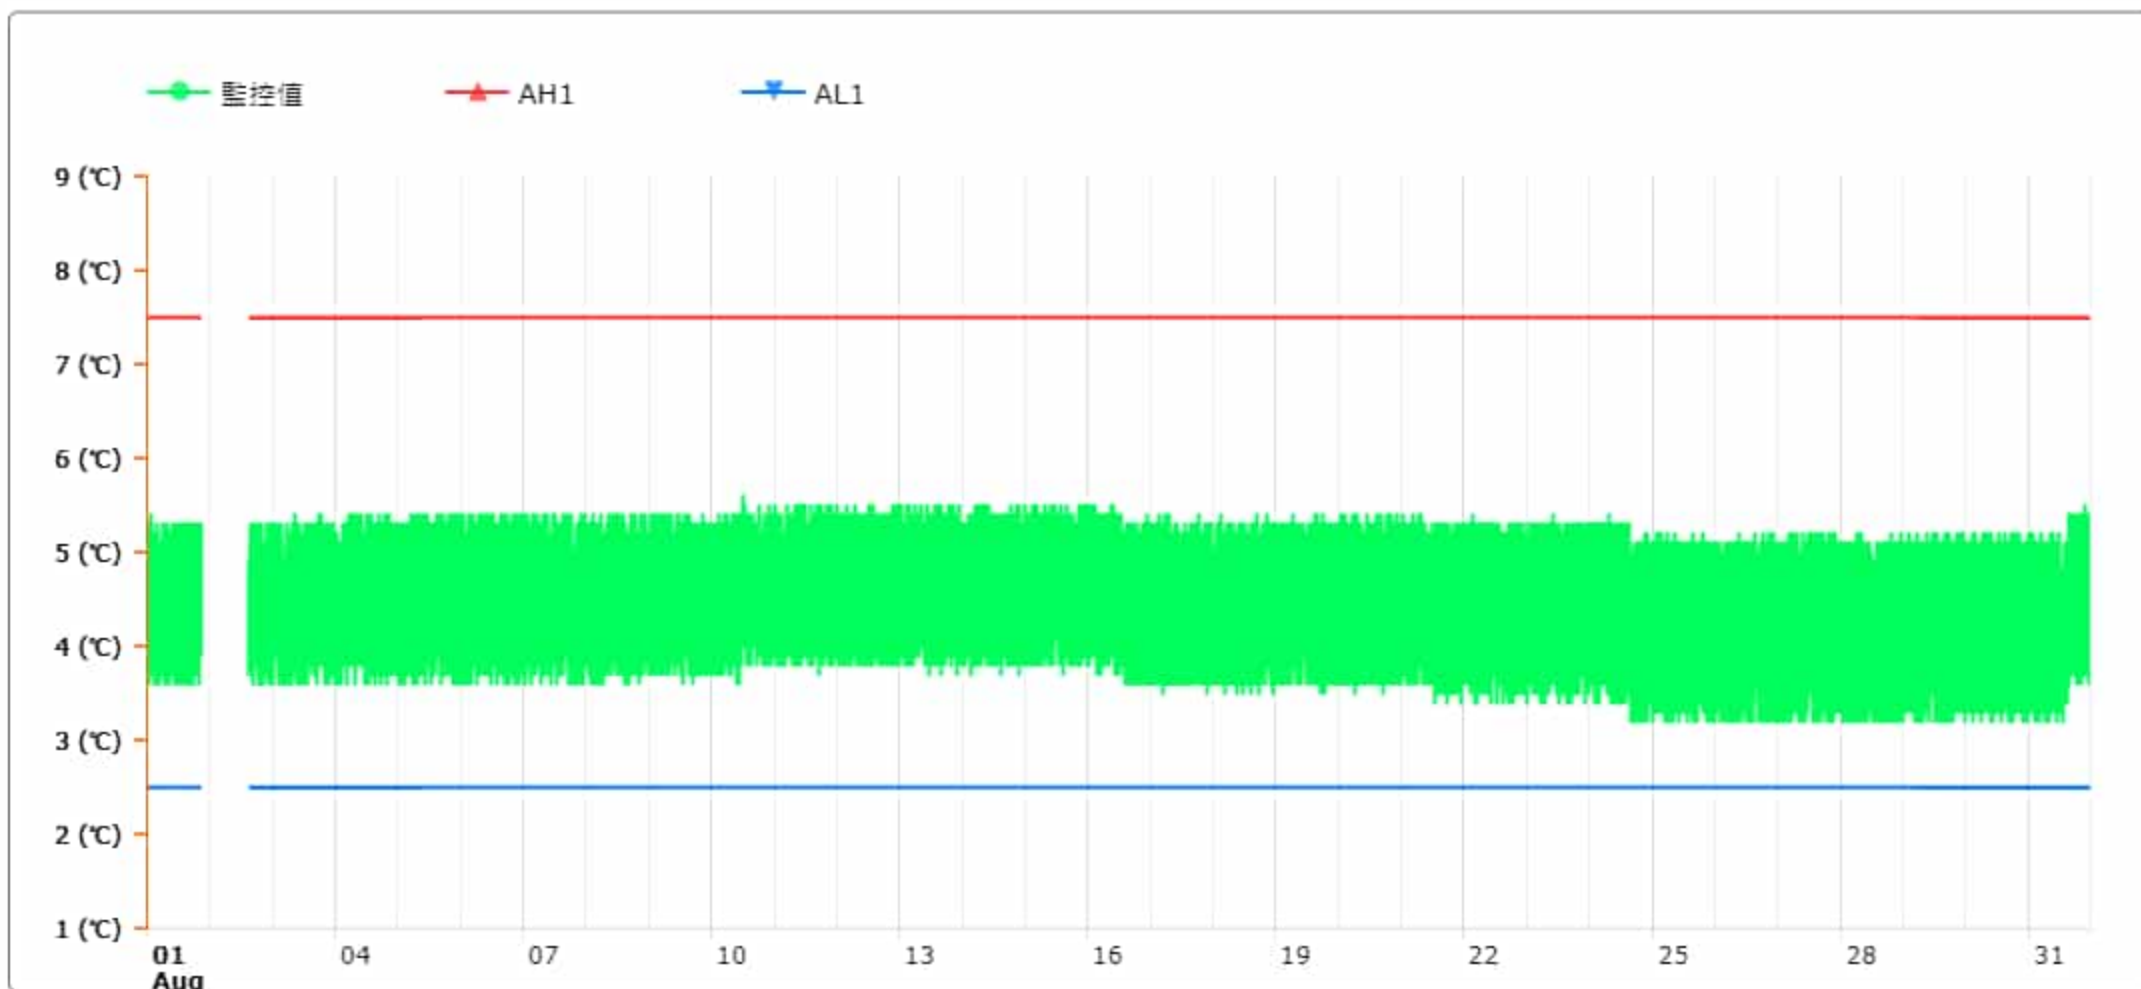

監控點圖表

監控點: 601-1F臨床試驗藥局雙溫冰箱冷藏區-(上)

時間區間: 2023-08-01 00:00 ~ 2023-08-31 23:59

最大值: 5.6 °C

最小值: 3.2 °C

平均值: 4.4 °C

製表者: 王平宇

單位主管: