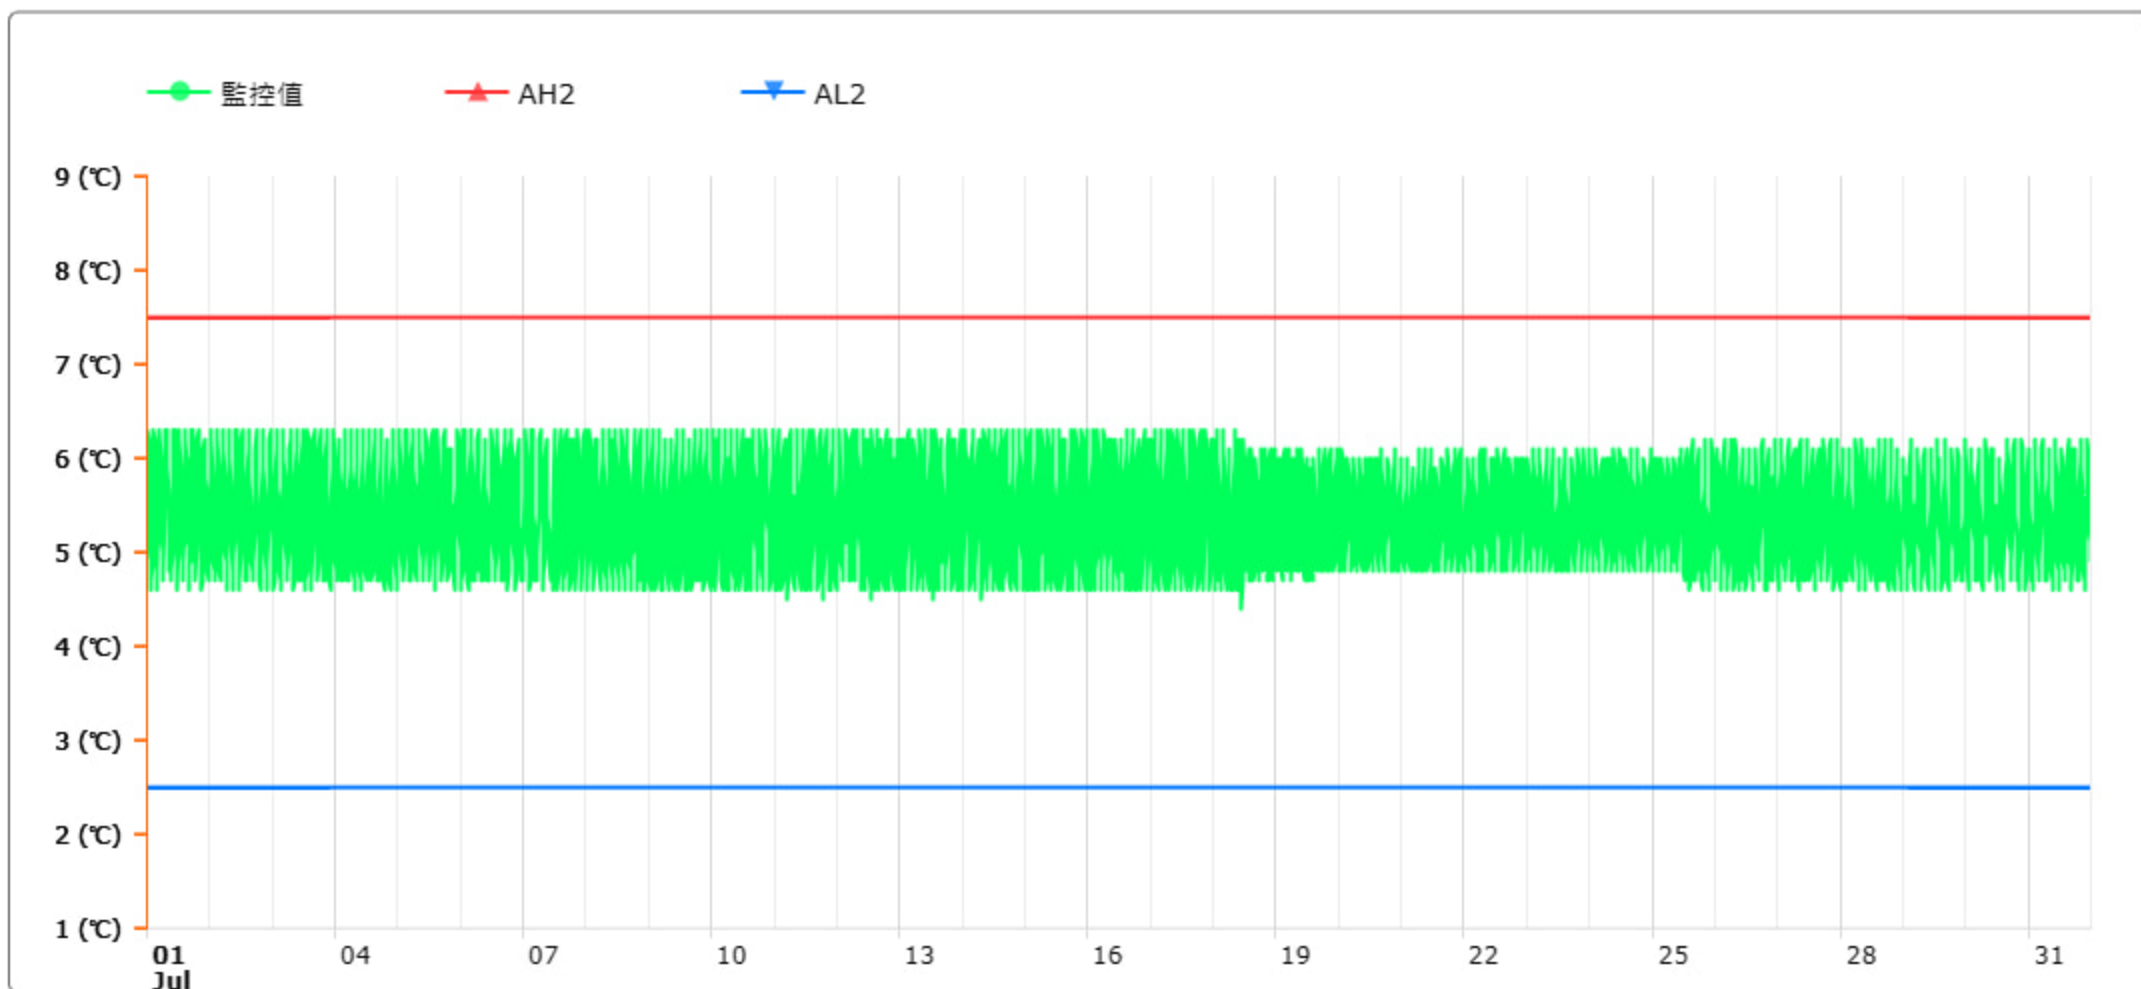

監控點圖表

監控點: 606-1F臨床試驗藥局單門冰箱-(下)

時間區間: 2023-07-01 00:00 ~ 2023-07-31 23:59

最大值: 6.3 °C

最小值: 4.4 °C

平均值: 5.4 °C

製表者: 王平宇

單位主管: