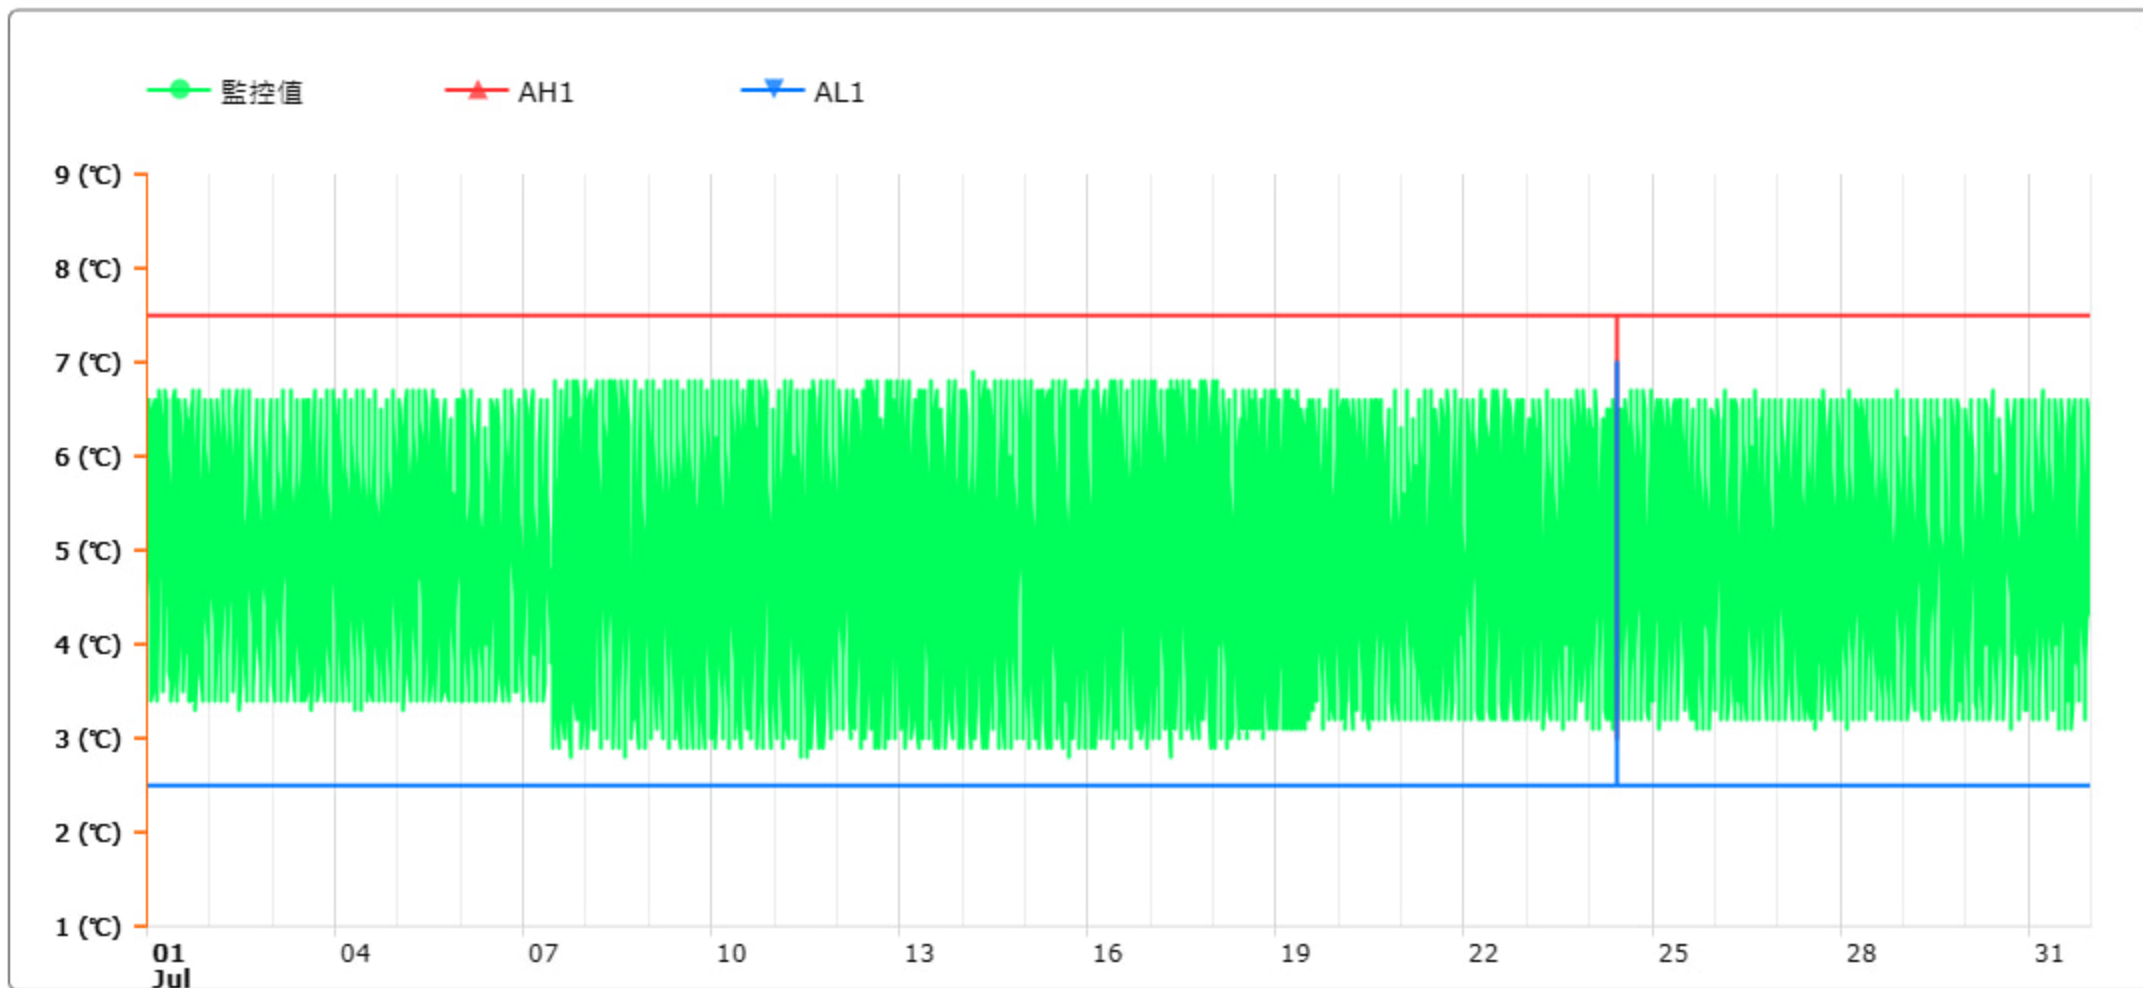

監控點圖表

監控點: 605-1F臨床試驗藥局單門冰箱-(上)

時間區間: 2023-07-01 00:00 ~ 2023-07-31 23:59

最大值: 6.9 °C

最小值: 2.8 °C

平均值: 4.9 °C

製表者: 王平宇

單位主管: