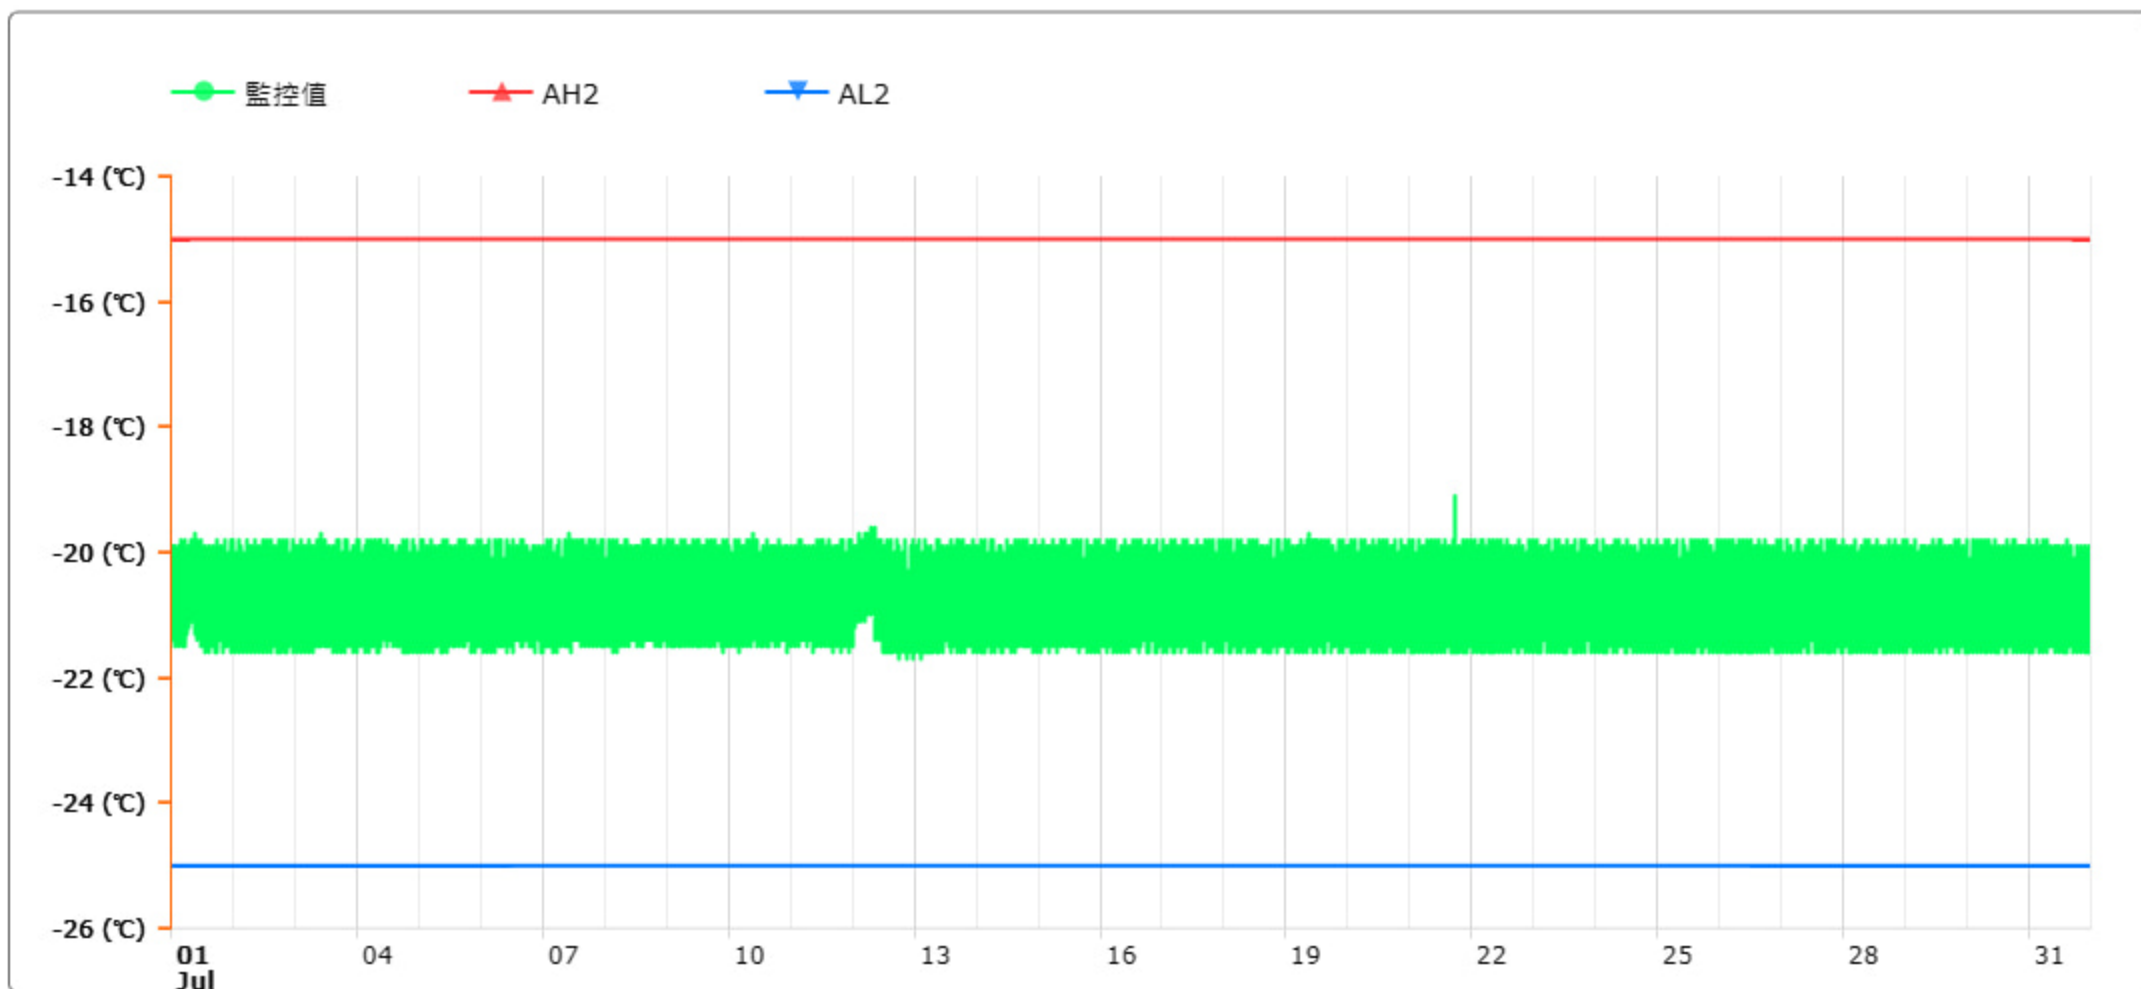

監控點圖表

監控點: 604-1F臨床試驗藥局雙溫冰箱冷凍區-(下)

時間區間: 2023-07-01 00:00 ~ 2023-07-31 23:59

最大值: -19.1 °C

最小值: -21.7 °C

平均值: -20.8 °C

製表者: 王平宇

單位主管: