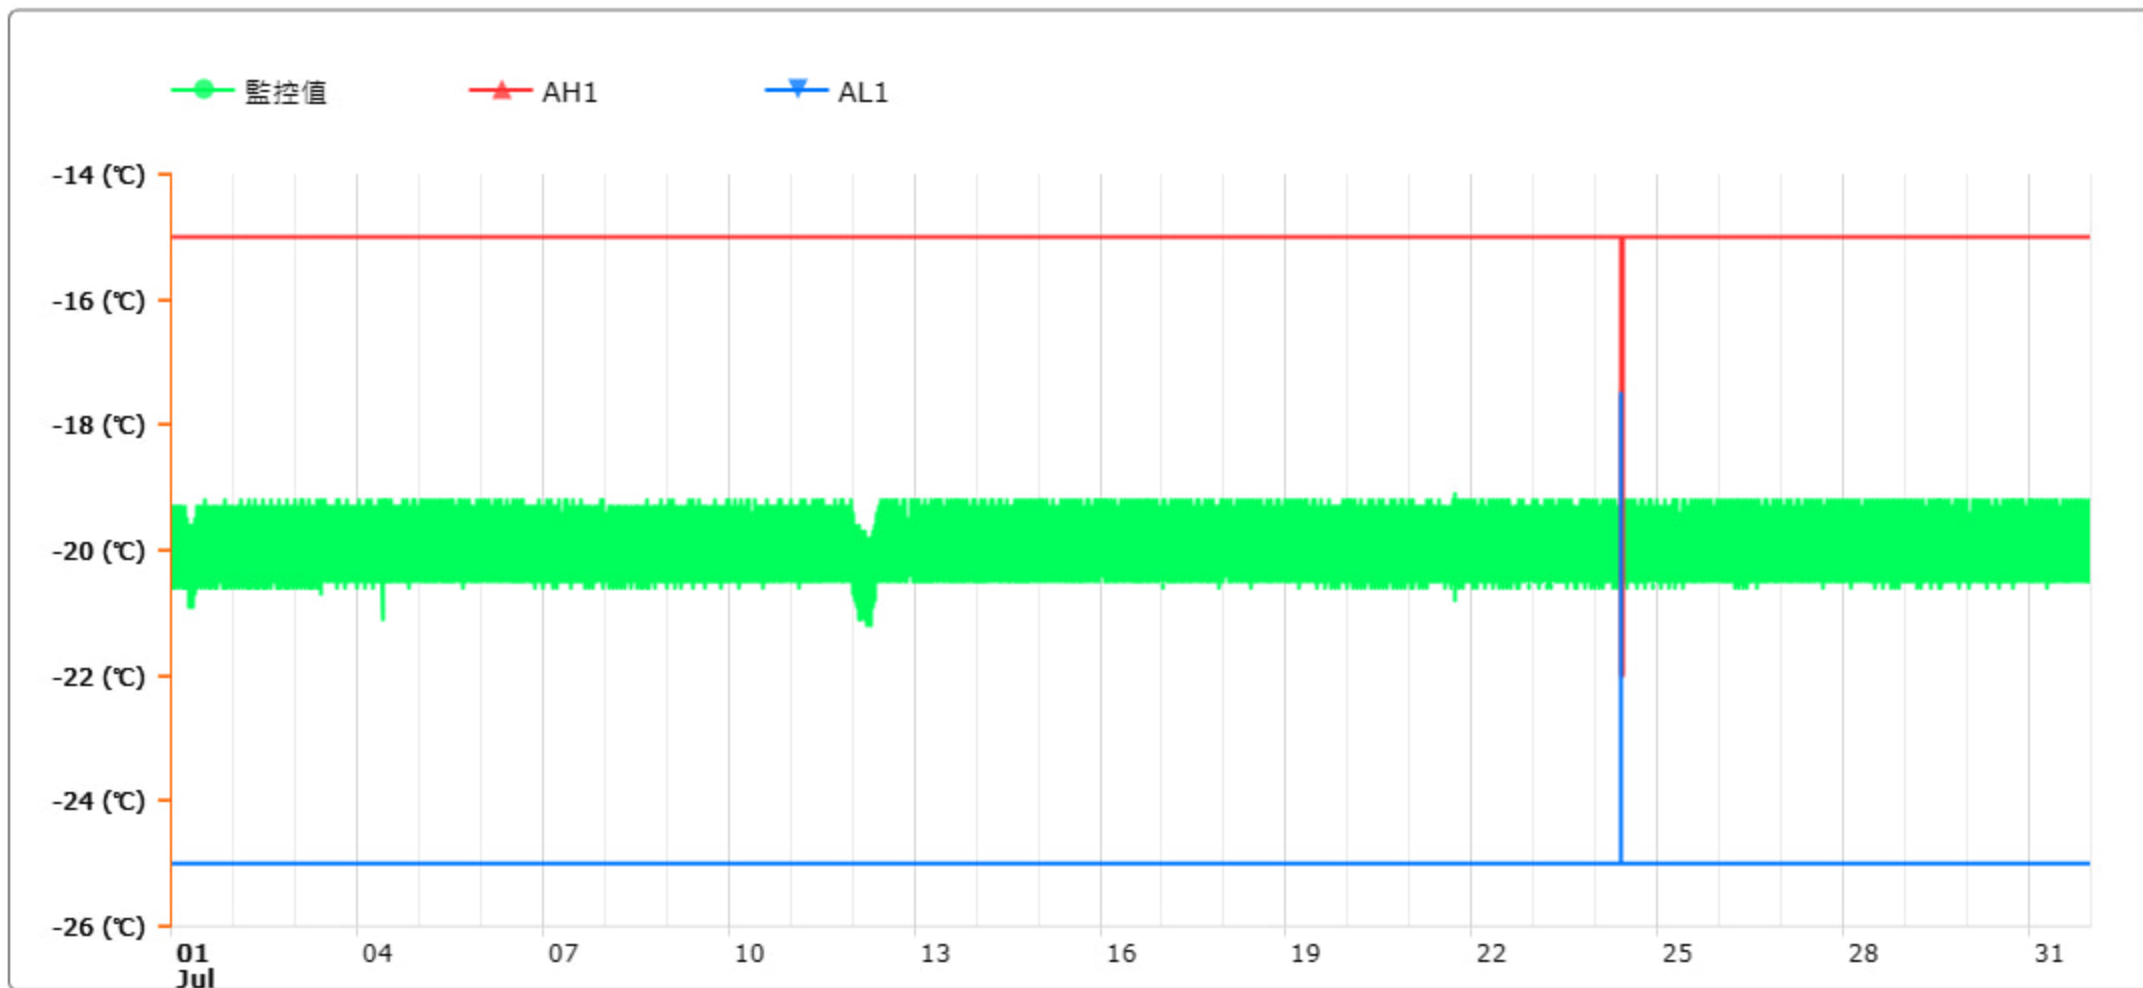

監控點圖表

監控點: 603-1F臨床試驗藥局雙溫冰箱冷凍區-(上)

時間區間: 2023-07-01 00:00 ~ 2023-07-31 23:59

最大值: -19.1 °C

最小值: -21.2 °C

平均值: -19.9 °C

製表者: 王平宇

單位主管: