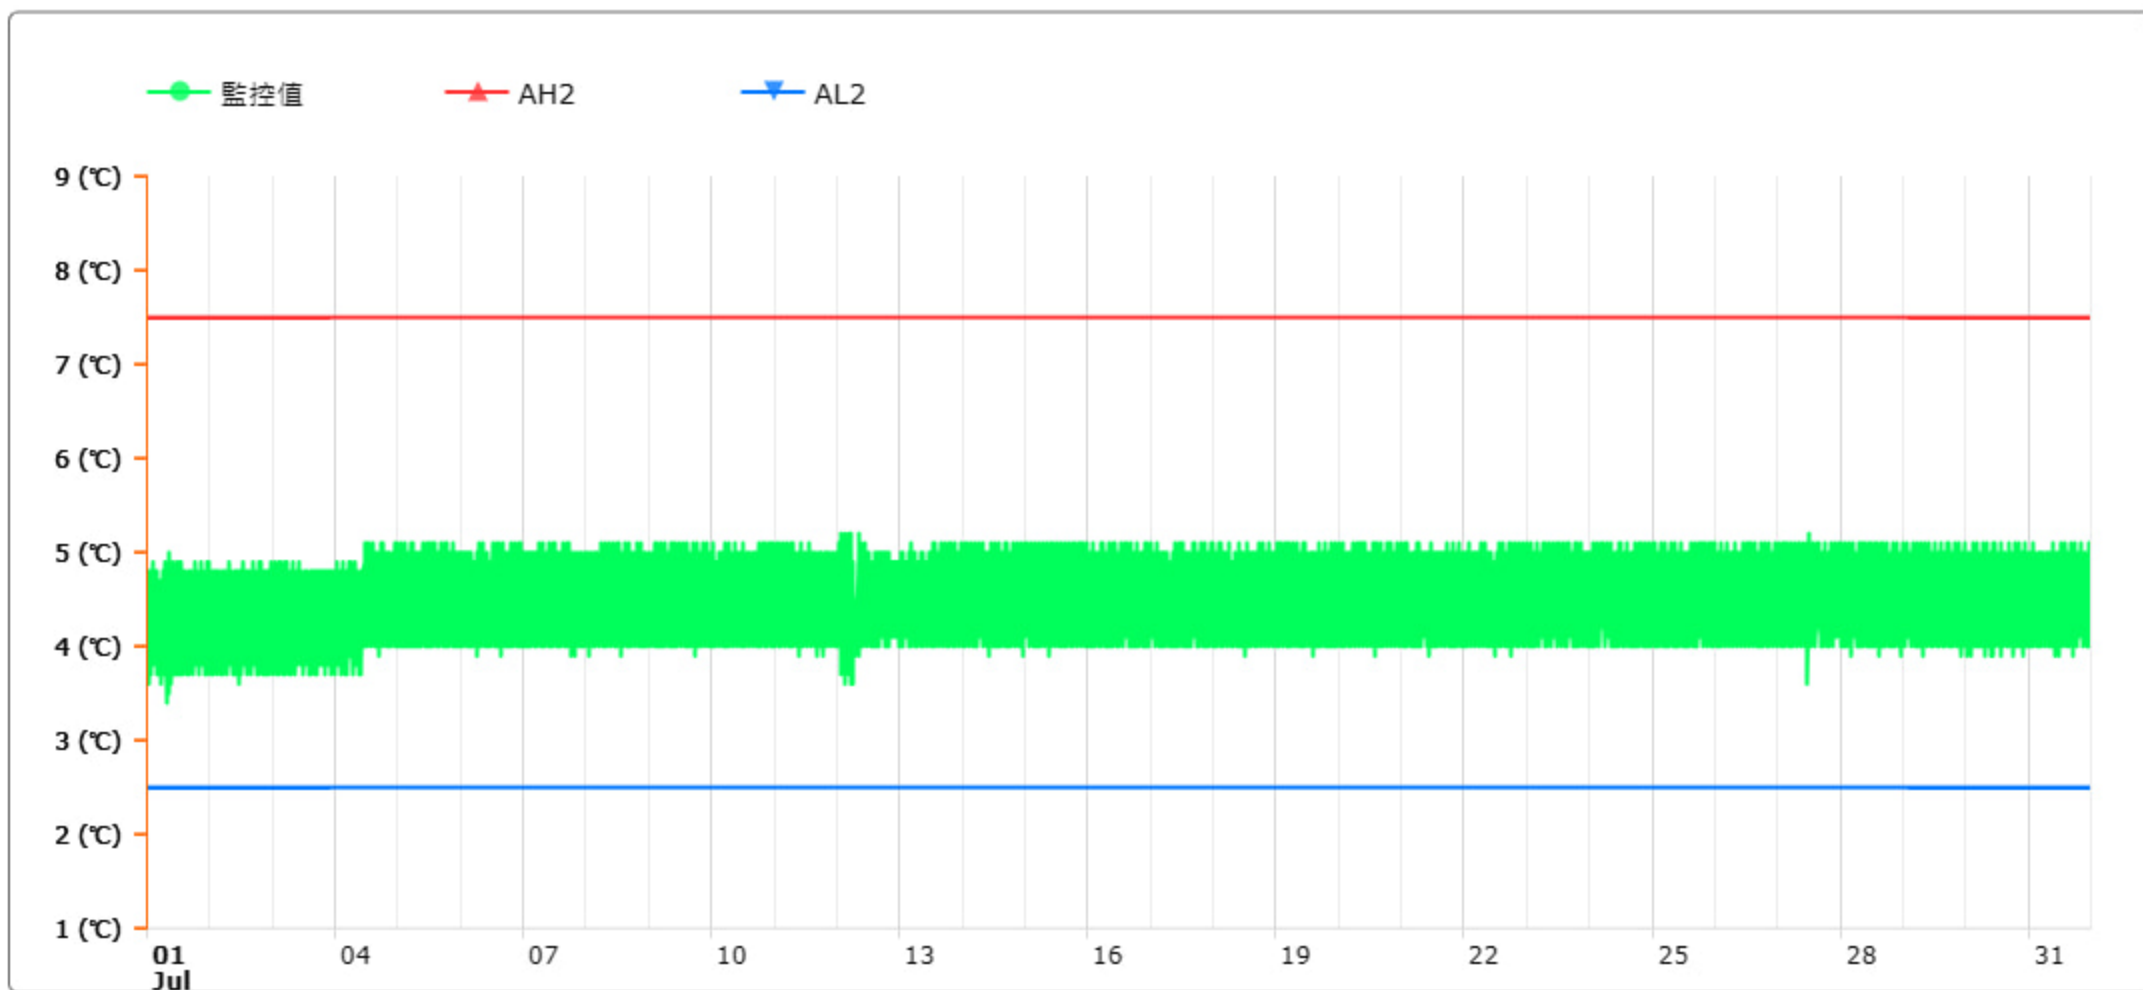

監控點圖表

監控點: 602-1F臨床試驗藥局雙溫冰箱冷藏區-(下)

時間區間: 2023-07-01 00:00 ~ 2023-07-31 23:59

最大值: 5.2 °C

最小值: 3.4 °C

平均值: 4.5 °C

製表者: 王平宇

單位主管: