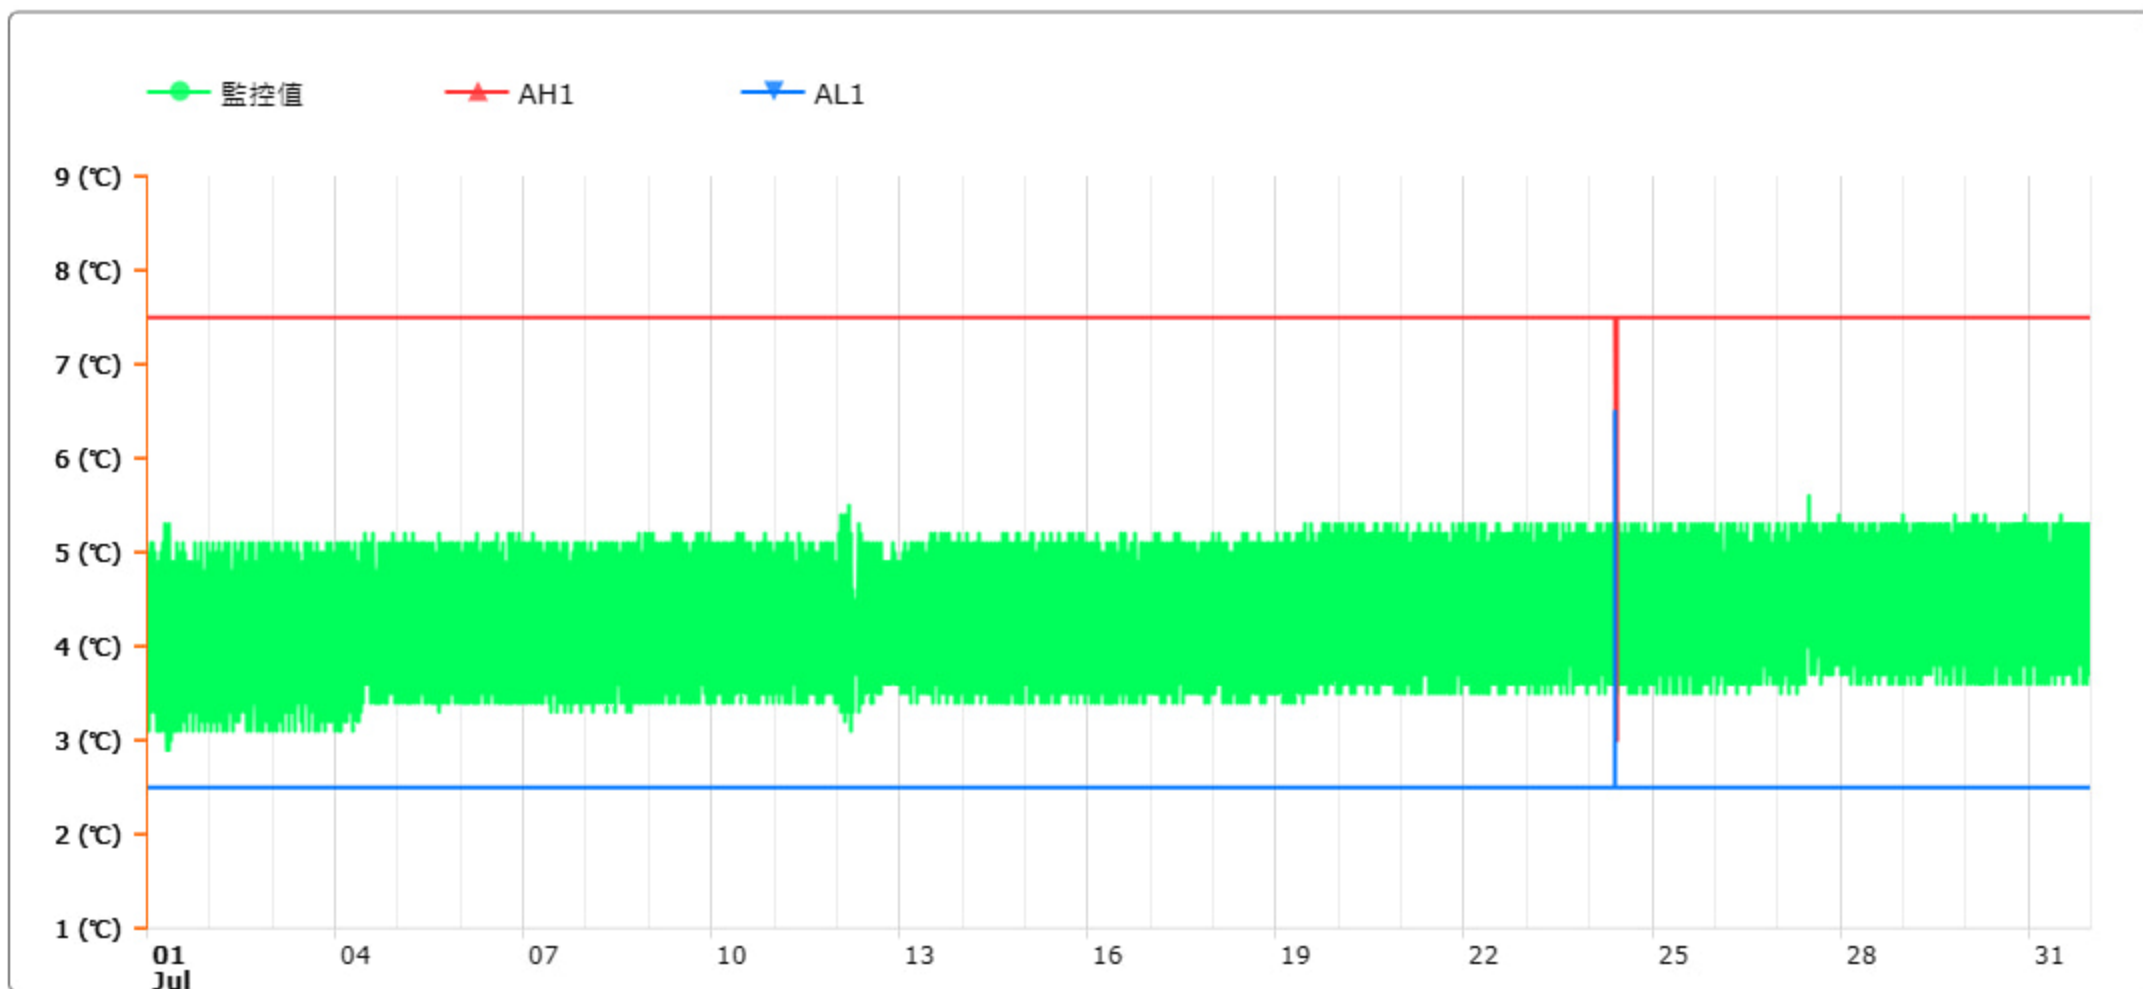

監控點圖表

監控點: 601-1F臨床試驗藥局雙溫冰箱冷藏區-(上)

時間區間: 2023-07-01 00:00 ~ 2023-07-31 23:59

最大值: 5.6 °C

最小值: 2.9 °C

平均值: 4.3 °C

製表者: 王平宇

單位主管: