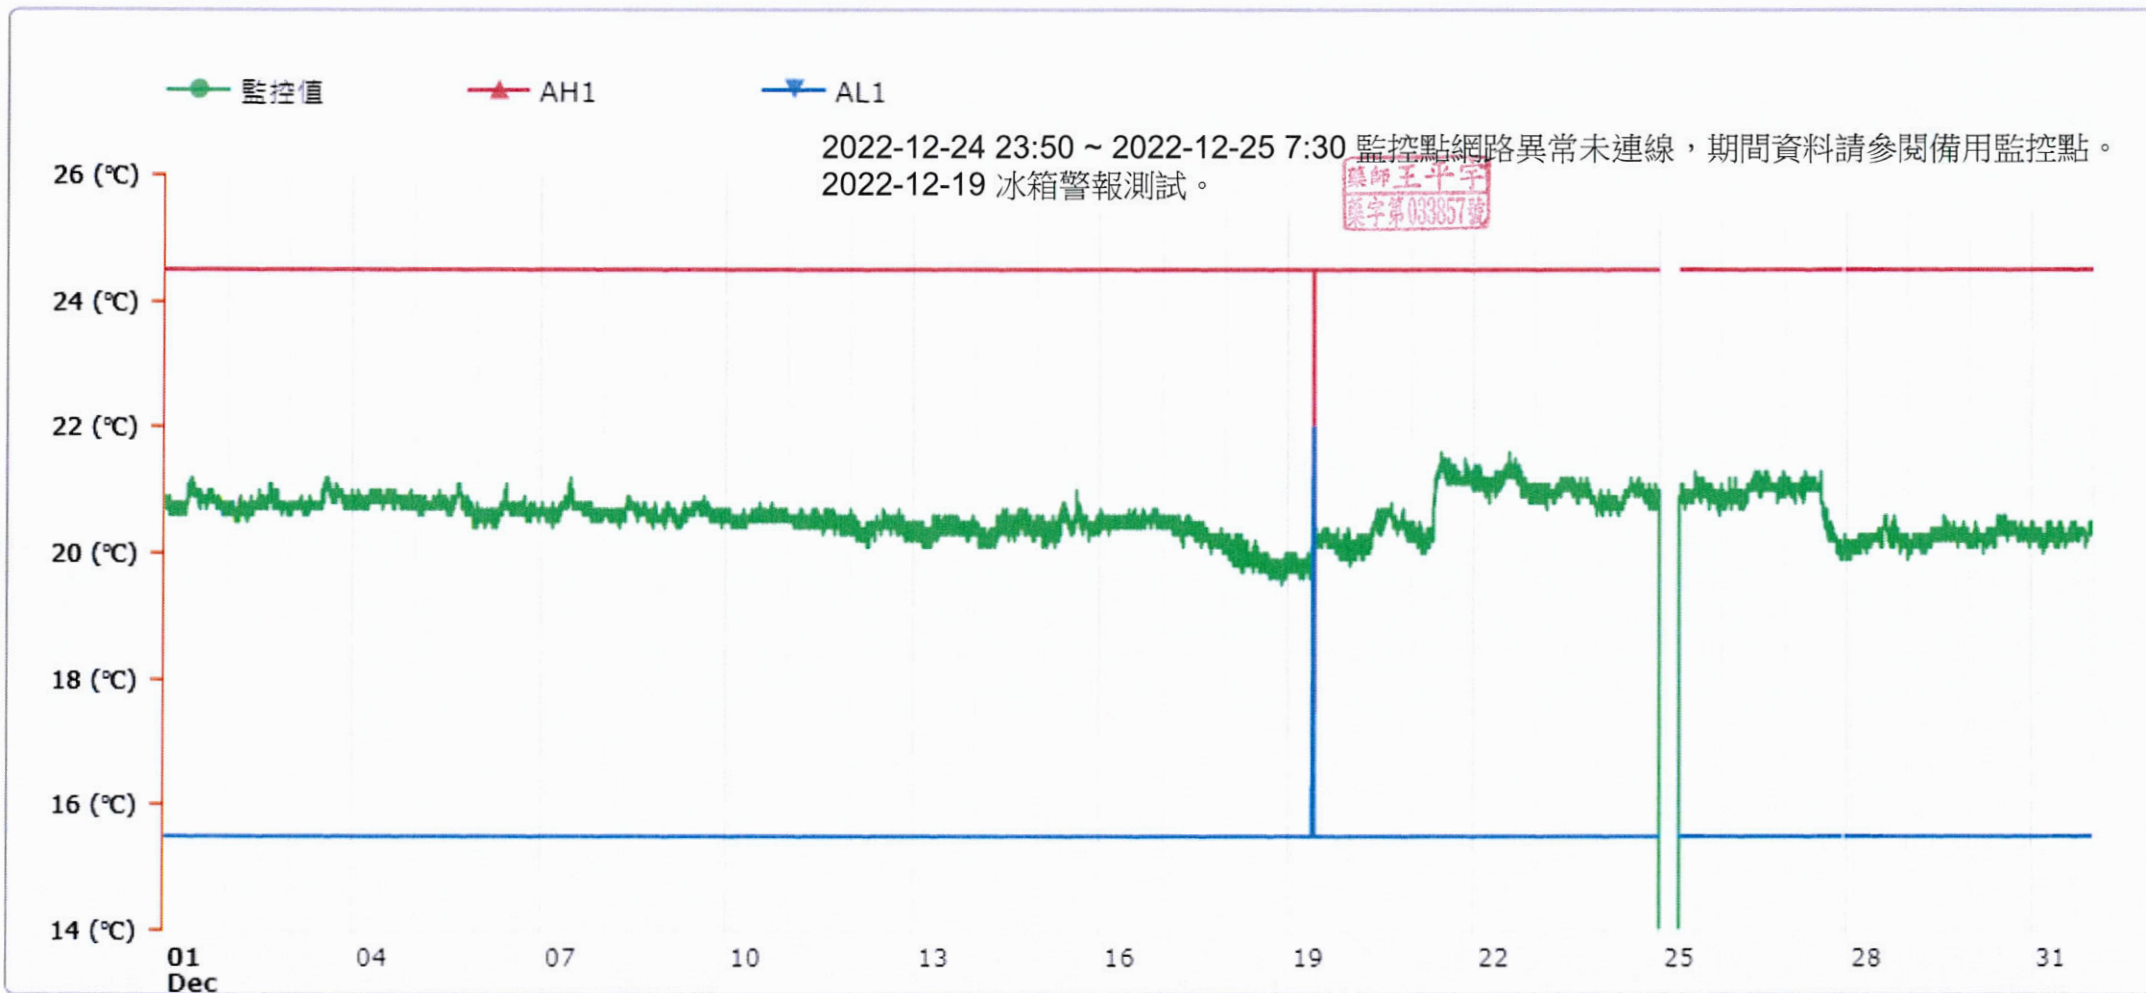

監控點圖表

監控點: 621-1F臨床試驗藥局環境溫度

時間區間: 2022-12-01 00:00 ~ 2022-12-31 23:59

最大值: 21.6 °C

最小值: 0 °C

平均值: 20.6 °C

製表者: 王平宇

單位主管: 藥師王平宇
藥字第033957號