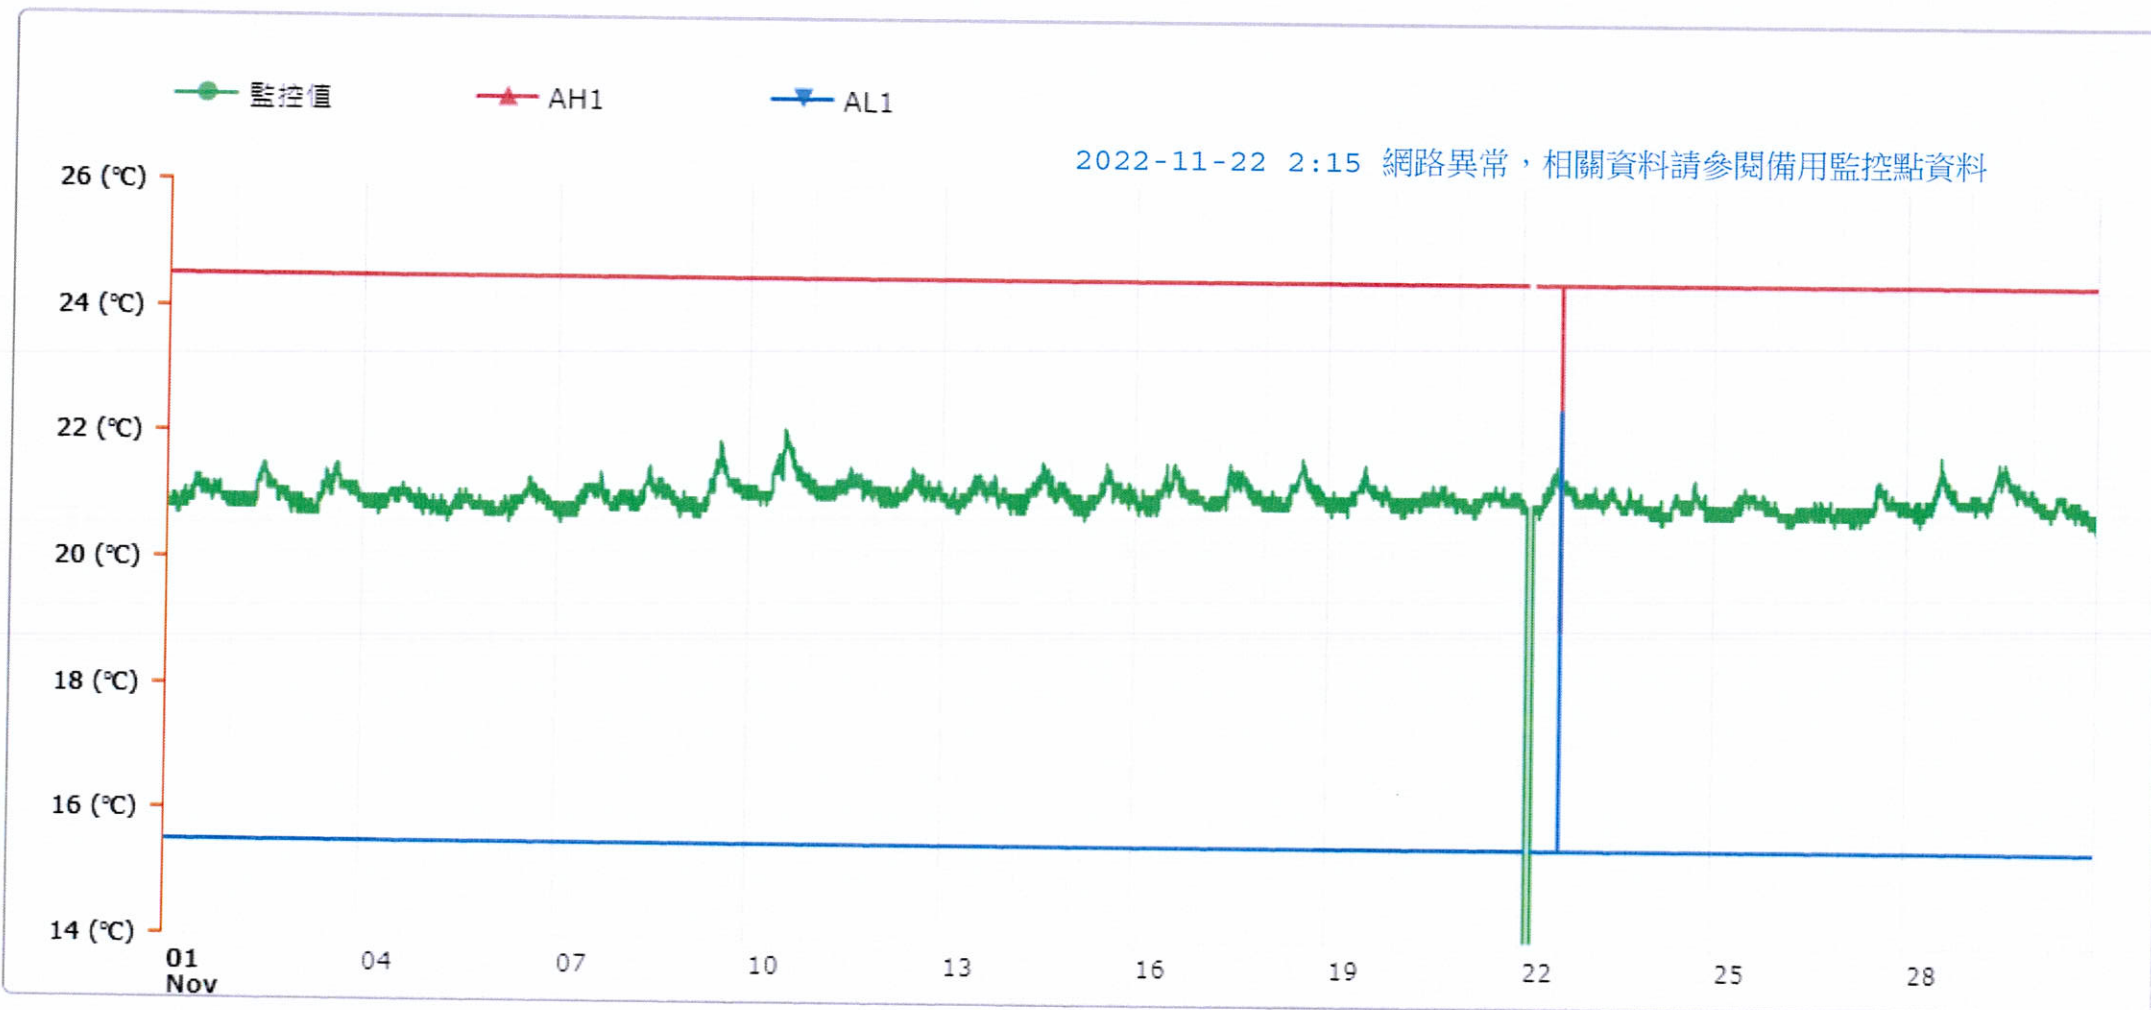

# 監控點圖表

監控點: 621-1F臨床試驗藥局環境溫度

時間區間: 2022-11-01 00:00 ~ 2022-11-30 23:59

最大值: 22.1 °C

最小值: 0 °C

平均值: 21.0 °C

製表者: 王平宇

單位主管: