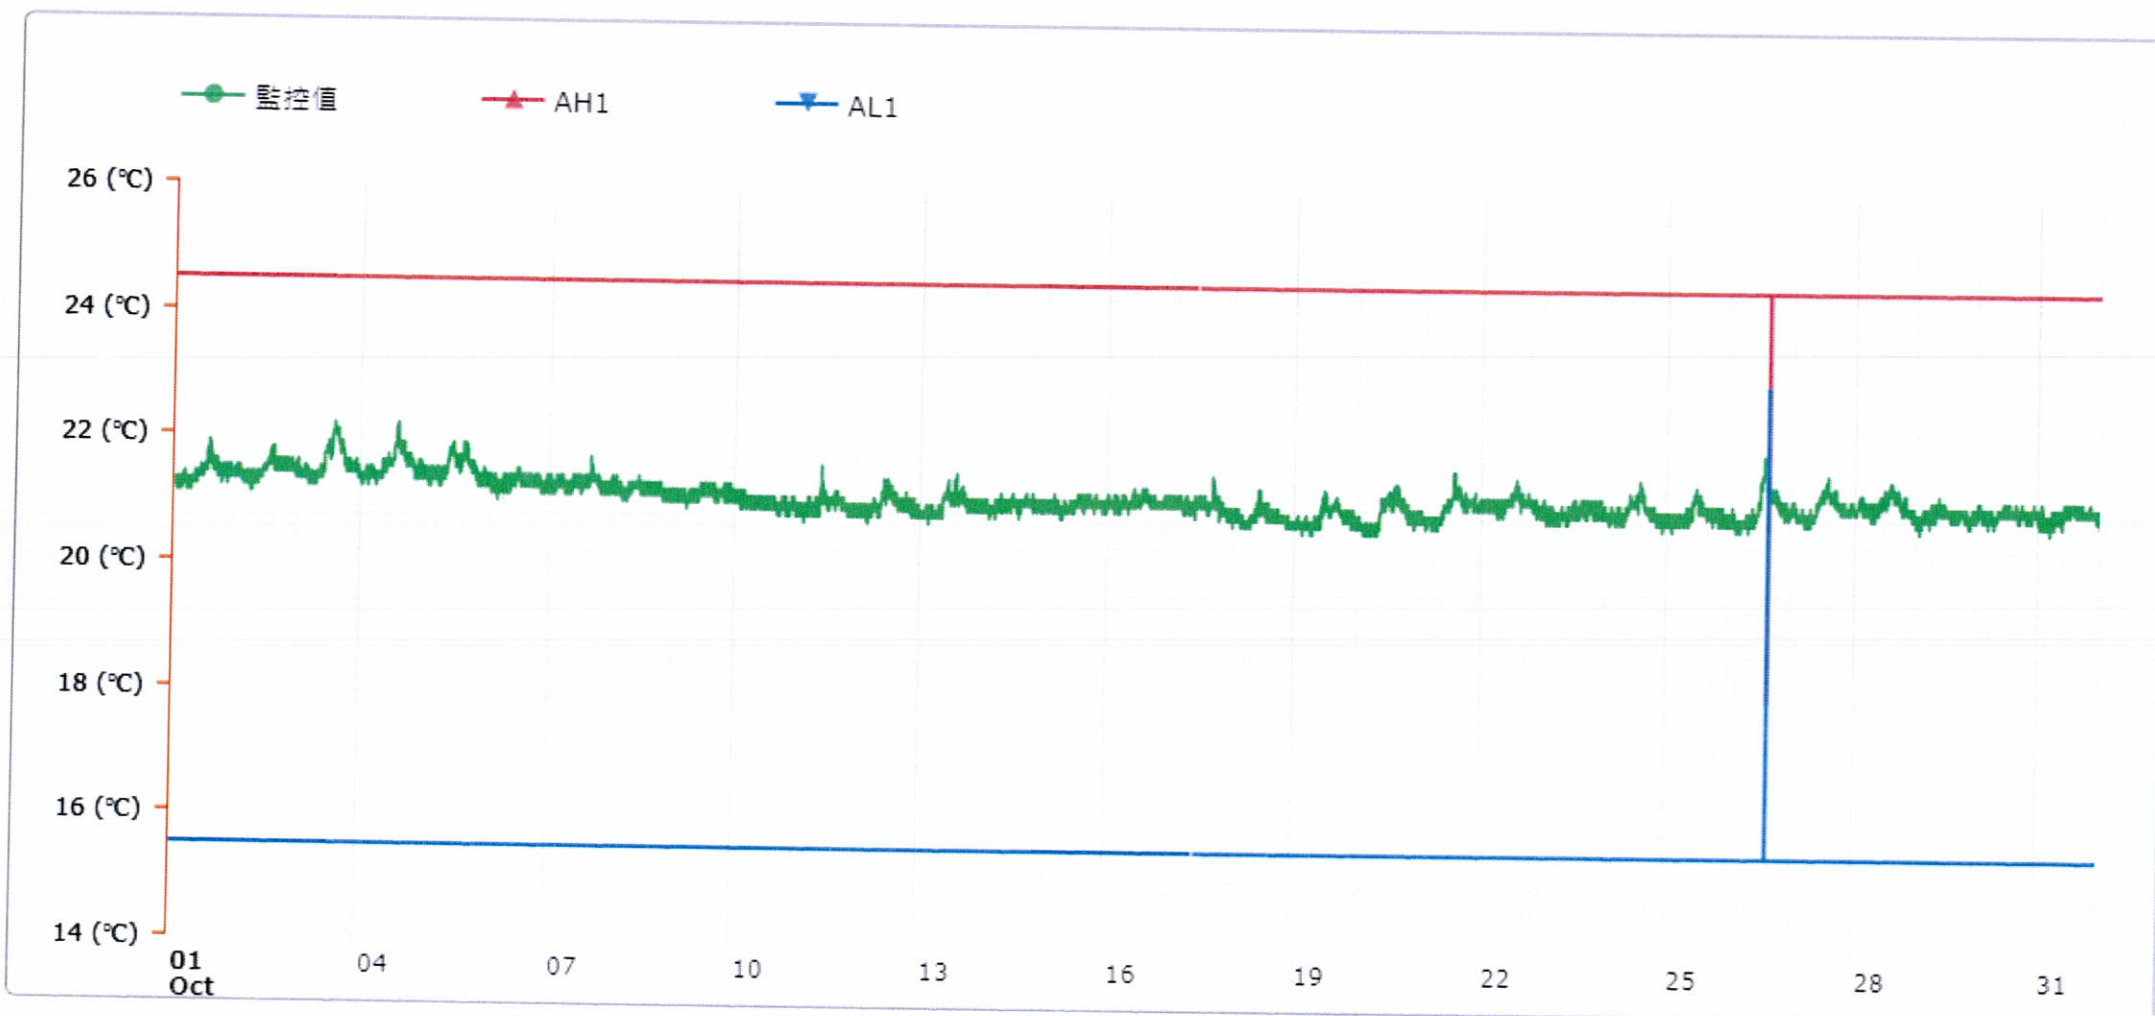

監控點圖表

監控點: 621-1F臨床試驗藥局環境溫度

時間區間: 2022-10-01 00:00 ~ 2022-10-31 23:59

最大值: 22.2 °C

最小值: 20.6 °C

平均值: 21.1 °C

製表者: 王平宇

單位主管: